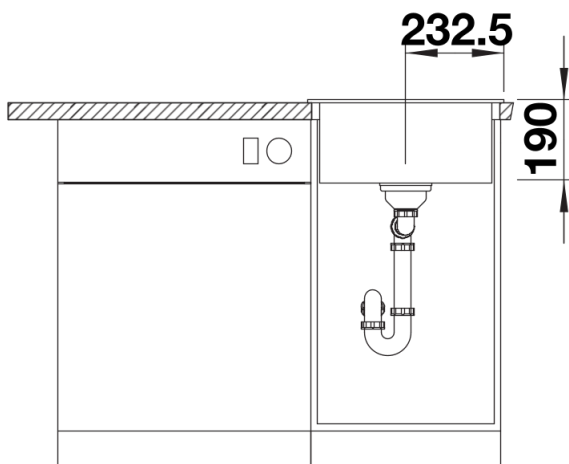

## Lieferumfang

---

- Ablaufgarnitur mit Raumsparrohr
- 3 ½" Korbventil mit Abлаuffernbedienung (Drehbetätigung)

## Details

---

Aufsicht

Ausschnitt

Frontansicht

Seitenansicht