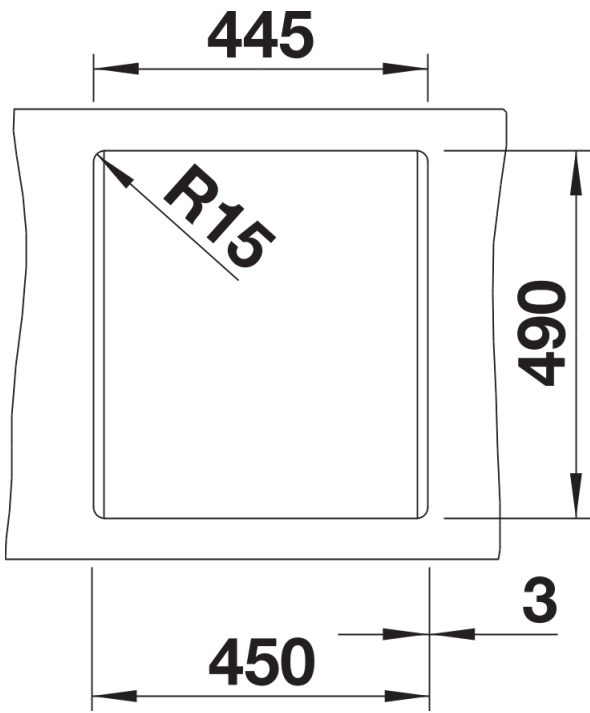

## Planungshinweise

---

- Ausschnitt-Daten für alle Einbauverfahren finden Sie in unserem Internet-Download

## Lieferumfang

---

- Ablaufgarnitur mit Raumsparrohr
- 3 ½" Korbventil mit Abлаuffernbedienung (Drehbetätigung)

## Details

---

Aufsicht

Ausschnitt

Frontansicht

Seitenansicht