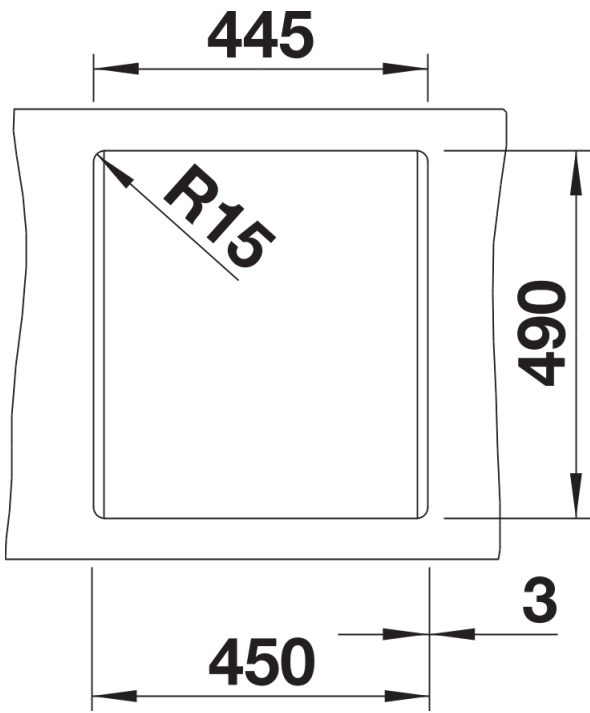

Lieferumfang

- Ablaufgarnitur mit Raumsparrohr
- 3 ½" Korbventil mit Abлаuffernbedienung (Drehbetätigung)

Details

Aufsicht

Ausschnitt

Frontansicht

Seitenansicht