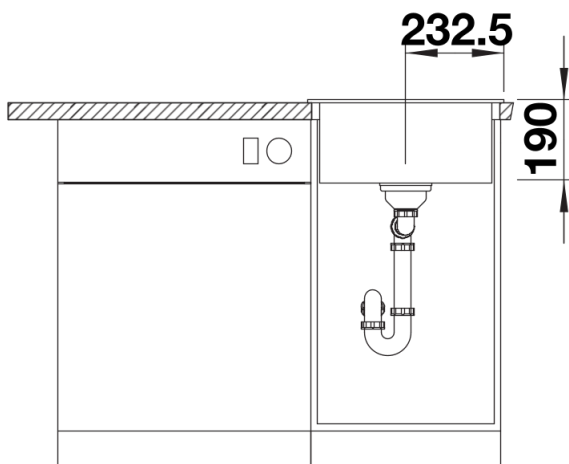

Lieferumfang

- Ablaufgarnitur mit Raumsparrohr
- 3 ½" Korbventil mit Abлаuffernbedienung (Drehbetätigung)

Details

Aufsicht

Ausschnitt

Frontansicht

Seitenansicht