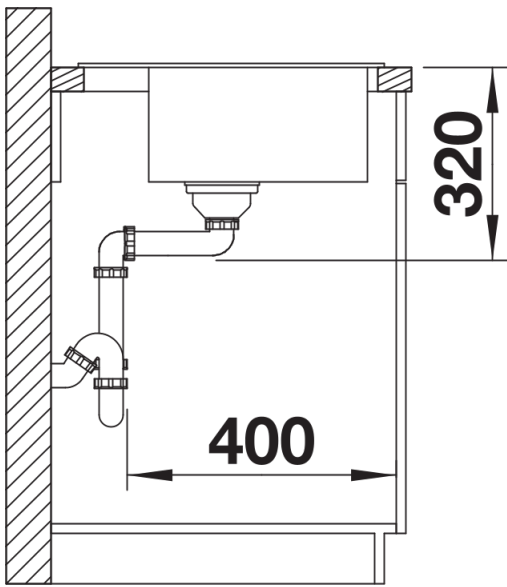

## Lieferumfang

---

- Ablaufgarnitur mit Raumsparrohr
- 3 ½" Korbventil mit Abлаuffernbedienung (Drehbetätigung)

## Details

---

Aufsicht

Ausschnitt

Frontansicht

Seitenansicht