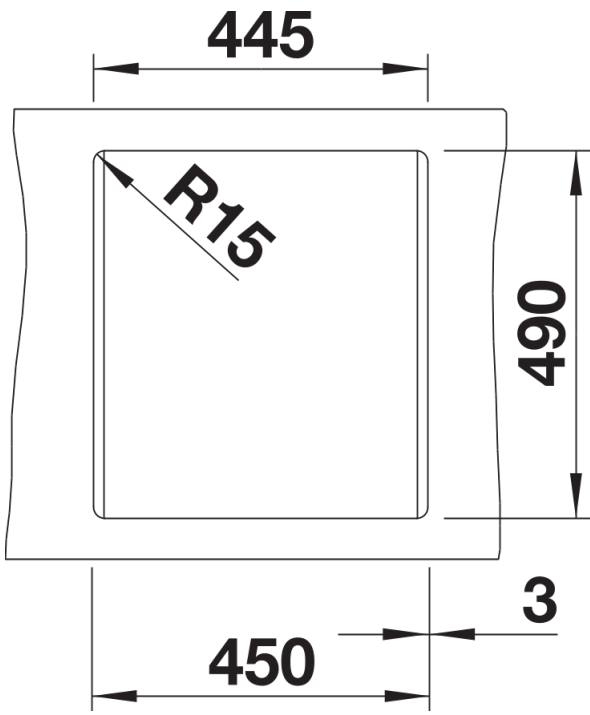

## Planungshinweise

---

- Ausschnitt-Daten für alle Einbauverfahren finden Sie in unserem Internet-Download

## Lieferumfang

---

- Ablaufgarnitur mit Raumsparrohr
- 3 ½" Korbventil mit Abлаuffernbedienung (Drehbetätigung)

## Details

---

Aufsicht

Ausschnitt

Frontansicht

Seitenansicht