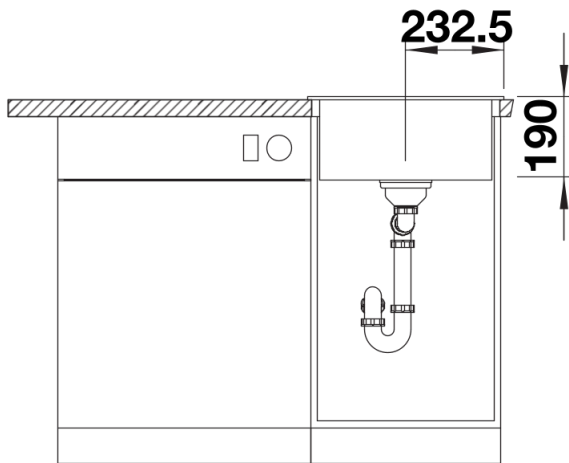

## Lieferumfang

---

- Ablaufgarnitur mit Raumsparrohr
- 3 ½" Korbventil mit Abлаuffernbedienung (Drehbetätigung)

## Details

---

Aufsicht

Ausschnitt

Frontansicht

Seitenansicht