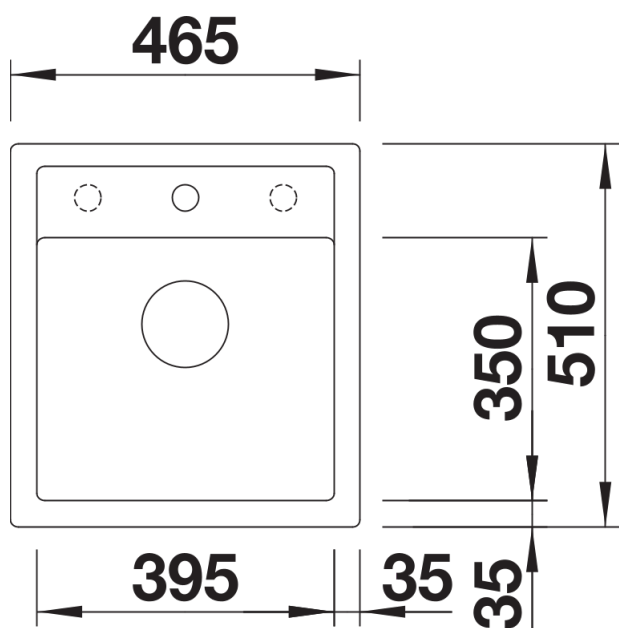

Lieferumfang

- Ablaufgarnitur mit Raumsparrohr
- 3 ½" Korbventil mit Abлаuffernbedienung (Drehbetätigung)

Details

Aufsicht

Ausschnitt

Frontansicht

Seitenansicht