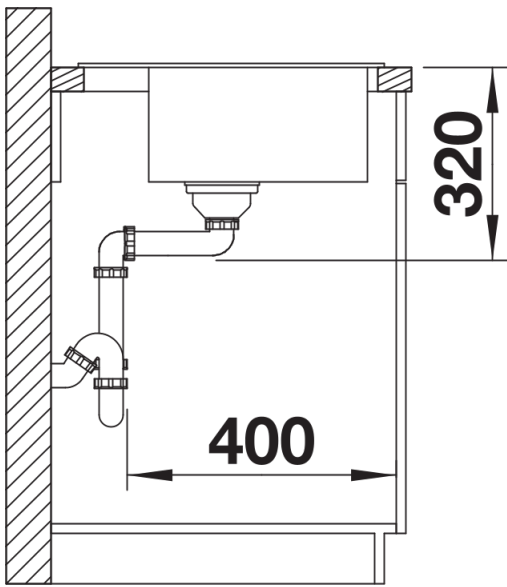

Lieferumfang

- Ablaufgarnitur mit Raumsparrohr
- 3 ½" Korbventil mit Abлаuffernbedienung (Drehbetätigung)

Details

Aufsicht

Ausschnitt

Frontansicht

Seitenansicht