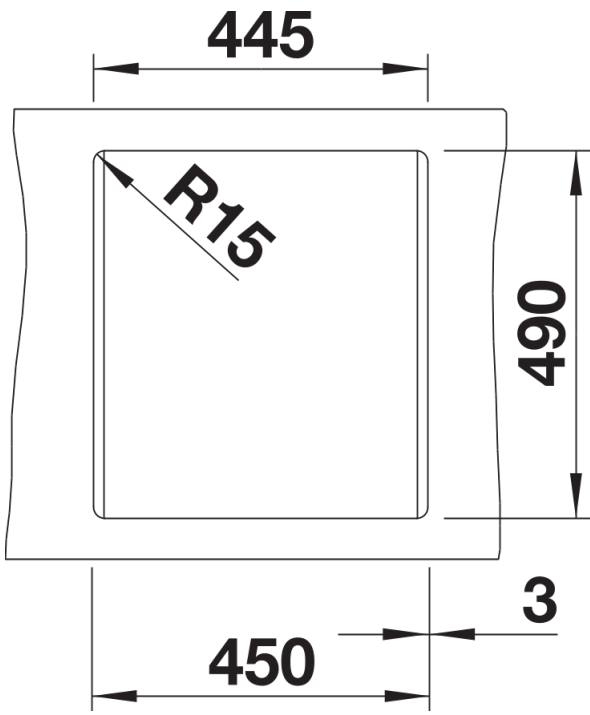

Lieferumfang

- Ablaufgarnitur mit Raumsparrohr
- 3 ½" Korbventil mit Abлаuffernbedienung (Drehbetätigung)

Details

Aufsicht

Ausschnitt

Frontansicht

Seitenansicht