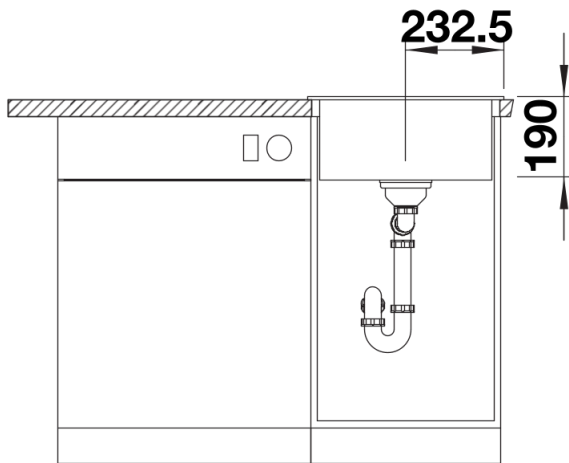

Lieferumfang

- Ablaufgarnitur mit Raumsparrohr
- 3 ½" Korbventil mit Abлаuffernbedienung (Drehbetätigung)

Details

Aufsicht

Ausschnitt

Frontansicht

Seitenansicht