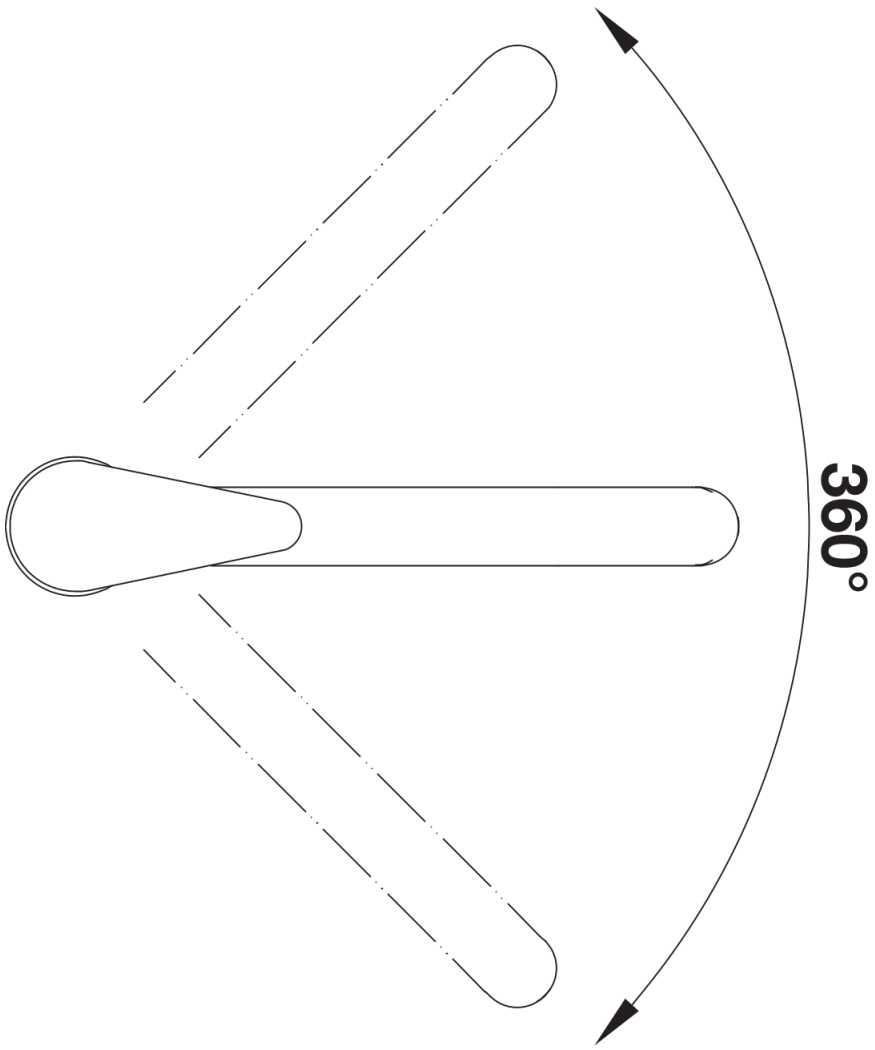

Produktdatenblatt DARAS

Art. Nr. 517720

Vorteil

- Zeitlos-klassische Küchenarmatur
- Hoher, langer Auslauf
- Einsteigermodell
- Für kleine Spülen geeignet
- Erweiterter Aktionsradius durch 360° schwenkbaren Auslauf
- In chrom und vielen trendstarken, qualitativ hochwertigen SILGRANIT-Farben erhältlich

Farben

Verfügbare Farben
chrom

galvanisch chrom

Planungshinweise

- Hinweis:
- BLANCO DARAS sollte mit BLANCO-Keramikspülen nicht kombiniert werden.
- Grund: Eine 100%ige Abdichtung der Hahnlochbohrung kann nicht gewährleistet werden.

Lieferumfang

- Auslauf schwenkbar 360°
- Hahnlochbohrung mit Ø 35 mm erforderlich
- BLANCO-Kartusche mit keramischen Dichtscheiben
- Flexible Anschlusschläuche mit 350 mm Länge und 3/8" Mutter für besonders leichte und sichere Montage
- Patentierter Strahlregler
- ND-Ausführung mit Durchflußmengenregler zum Schutz des Boilers ausgestattet

Details

Schwenkbereich

Seitenansicht