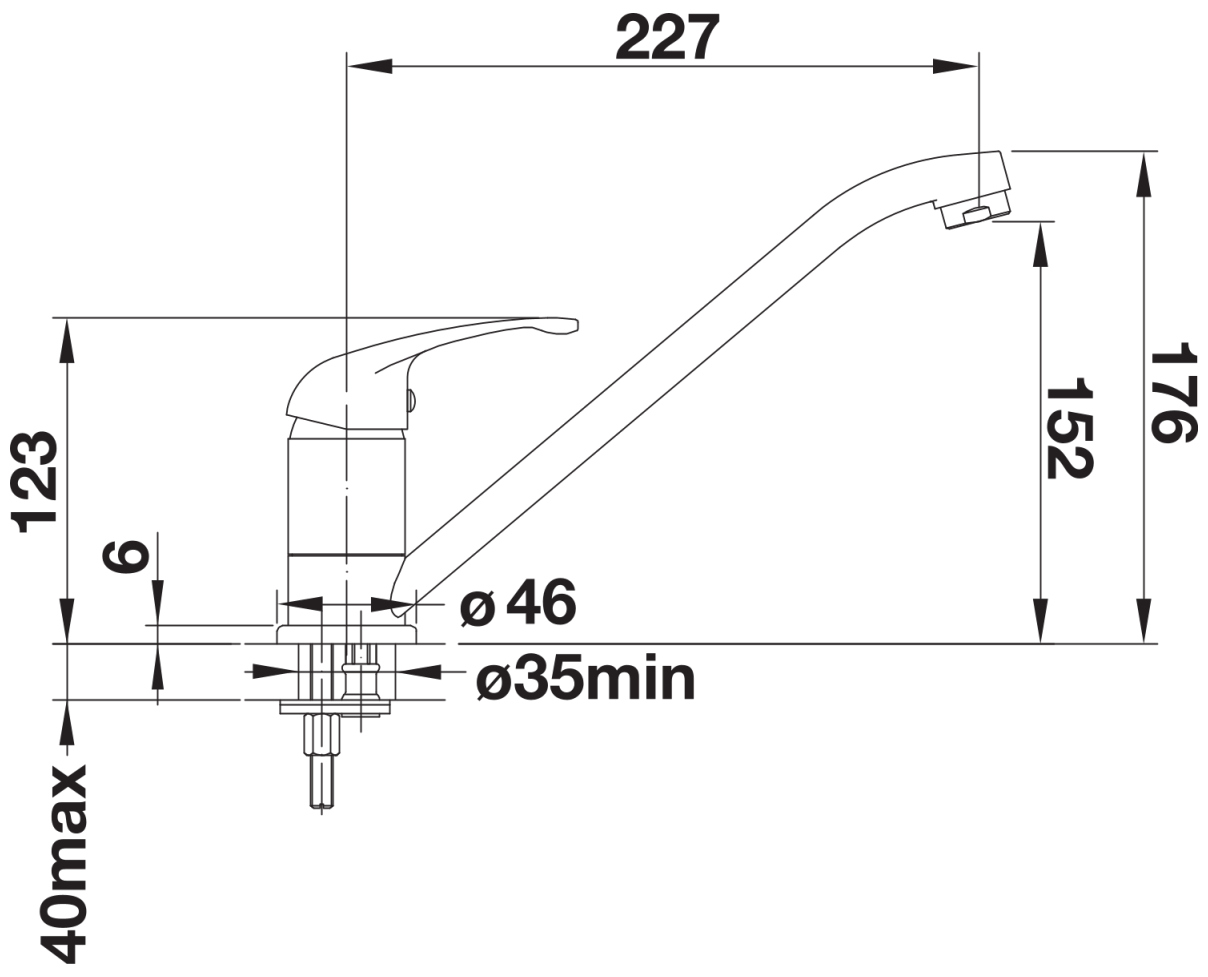

Lieferumfang

- Auslauf schwenkbar 360°
- Hahnlochbohrung mit Ø 35 mm erforderlich
- BLANCO-Kartusche mit keramischen Dichtscheiben
- Flexible Anschlusschläuche mit 350 mm Länge und 3/8" Mutter für besonders leichte und sichere Montage
- Patentierter Strahlregler
- ND-Ausführung mit Durchflußmengenregler zum Schutz des Boilers ausgestattet

Details

Schwenkbereich

Seitenansicht