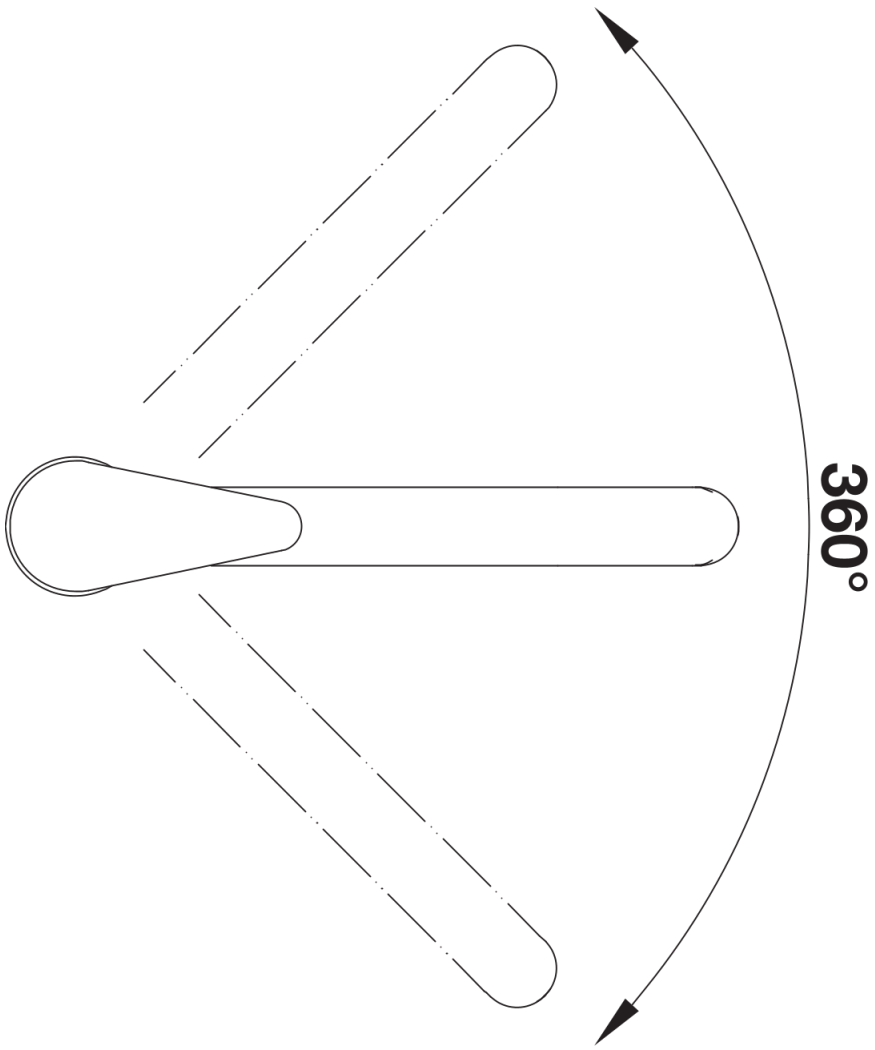

## Produktdatenblatt DARAS

Art. Nr. 517720

Vorteil

---

- Zeitlos-klassische Küchenarmatur
- Hoher, langer Auslauf
- Einsteigermodell
- Für kleine Spülen geeignet
- Erweiterter Aktionsradius durch 360° schwenkbaren Auslauf
- In chrom und vielen trendstarken, qualitativ hochwertigen SILGRANIT-Farben erhältlich

## Planungshinweise

---

- Hinweis:<br>BLANCO DARAS sollte mit BLANCO-Keramikspülen nicht kombiniert werden.
- <br>Grund: Eine 100%ige Abdichtung der Hahnlochbohrung kann nicht gewährleistet werden.

## Lieferumfang

---

- 360° schwenkbarer Auslauf für grössere Reichweite
- Ø 35 mm Armaturenbohrung erforderlich
- Mit Keramik-Scheibenkartusche
- Patentierter Strahlregler für deutlich reduzierte Verkalkung
- Flexible Anschlussrohre, 500 mm lang und  $\frac{3}{8}$ "-Mutter

## Details

---

Schwenkbereich

Seitenansicht