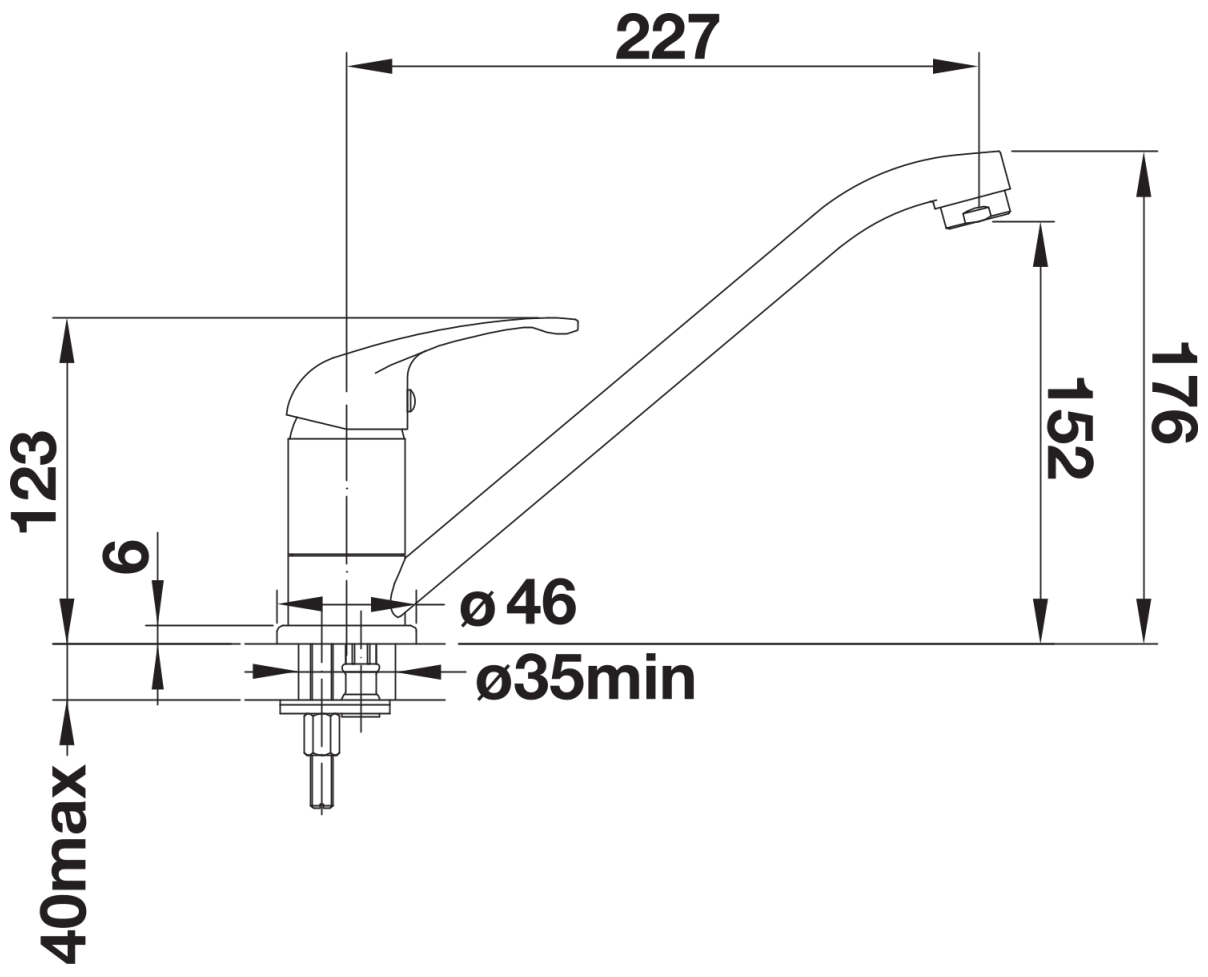

## Lieferumfang

---

- 360° schwenkbarer Auslauf für grössere Reichweite
- Ø 35 mm Armaturenbohrung erforderlich
- Mit Keramik-Scheibenkartusche
- Patentierter Strahlregler für deutlich reduzierte Verkalkung
- Flexible Anschlussrohre, 500 mm lang und  $\frac{3}{8}$ "-Mutter

## Details

---

Schwenkbereich

Seitenansicht