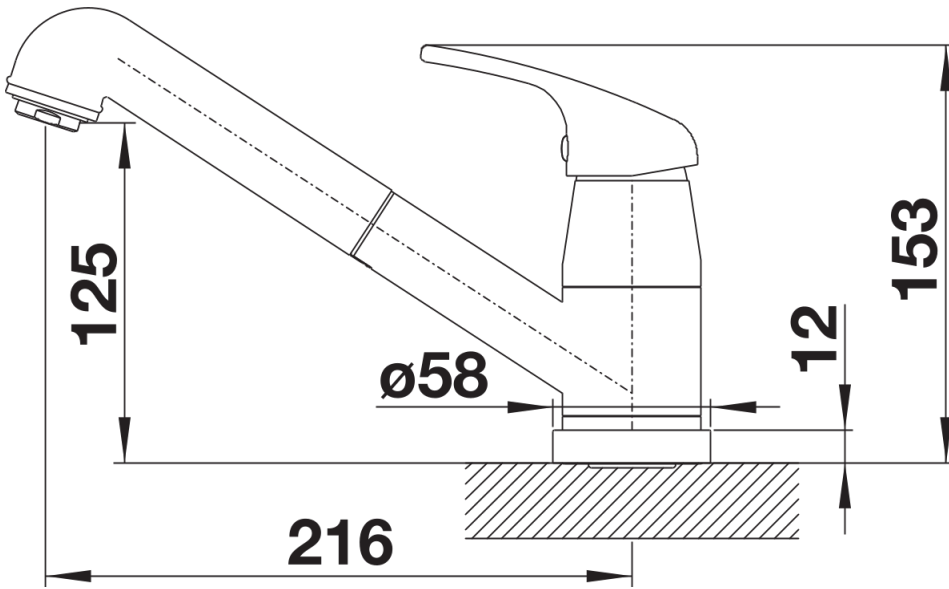

## Lieferumfang

---

- Auslauf 80° schwenkbar
- Hahnlochbohrung mit Ø 35 mm erforderlich
- Kartusche mit keramischen Dichtungen
- Flexible Anschlussschläuche mit 750 mm Länge und 3/8" Mutter für besonders leichte und sichere Montage
- Brauseschlauch nylonummantelt
- Serienmässig mit Rückflussverhinderer ausgestattet und damit eigensicher gegen Rückfliessen nach EN 1717

## Details

---

Schwenkbereich

Seitenansicht