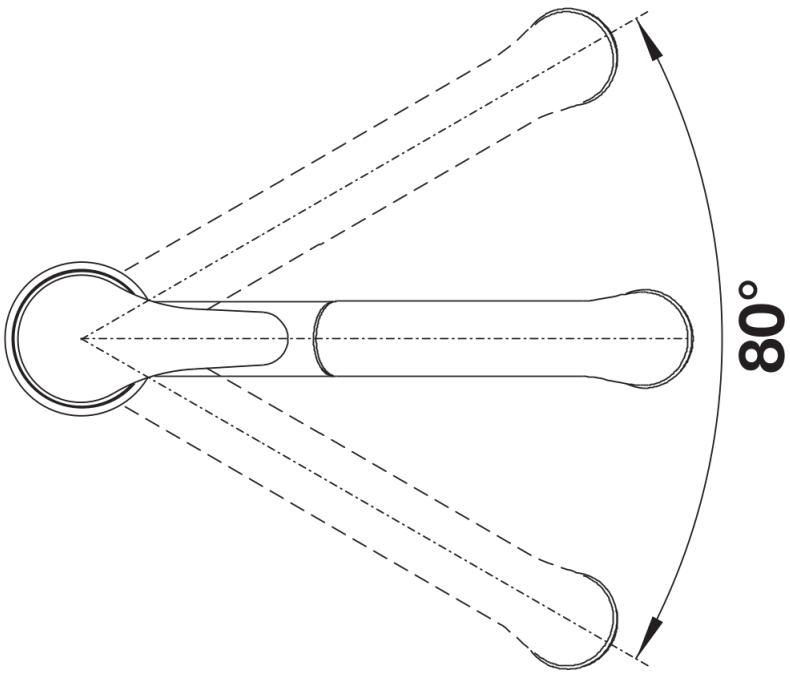

### Vorteil

---

- Für die Montage vor dem Fenster\*
- Einfache Bedienung: senkrecht hochheben und zur Seite legen
- Mit herausziehbarem Auslauf
- Einsteigermodell
- Für kleine Spülen geeignet
- Erweiterter Aktionsradius durch 80° schwenkbaren Auslauf
- Mindestabstand zwischen Spüle und Fensterflügel 4 cm

## Planungshinweise

---

- \*Mindestabstand zwischen Spüle und Fensterflügel 4 cm.

## Lieferumfang

---

- Auslauf 80° schwenkbar
- Hahnlochbohrung mit Ø 35 mm erforderlich
- Kartusche mit keramischen Dichtungen
- Flexible Anschlussschläuche mit 750 mm Länge und 3/8" Mutter für besonders leichte und sichere Montage
- Brauseschlauch nylonummantelt
- Serienmässig mit Rückflussverhinderer ausgestattet und damit eigensicher gegen Rückfliessen nach EN 1717

## Details

---

Schwenkbereich

Seitenansicht