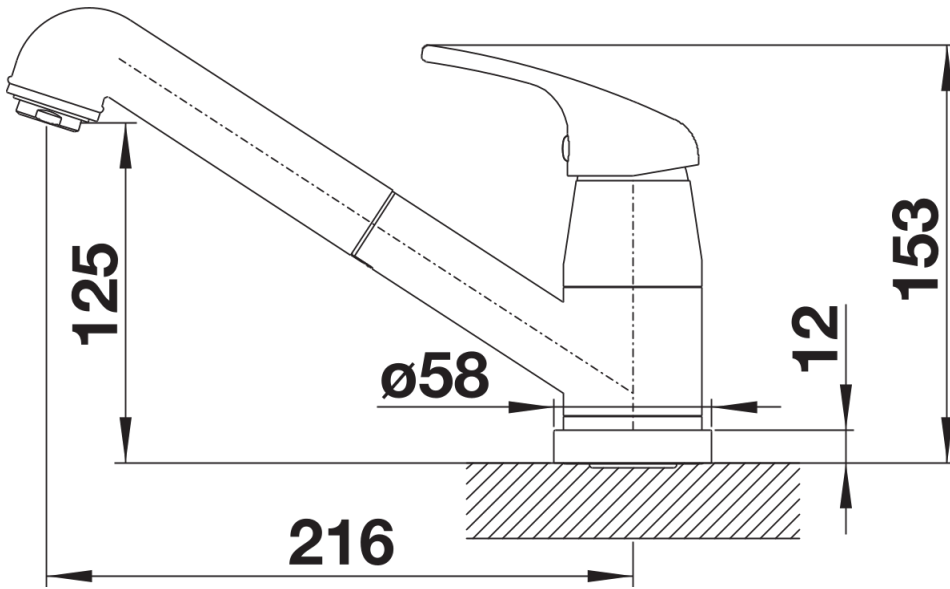

Produktdatenblatt DARAS-S-F

Art. Nr. 521752

Vorteil

- Für die Montage vor dem Fenster*
- Einfache Bedienung: senkrecht hochheben und zur Seite legen
- Mit herausziehbarem Auslauf
- Einsteigermodell
- Für kleine Spülen geeignet
- Erweiterter Aktionsradius durch 80° schwenkbaren Auslauf
- Mindestabstand zwischen Spüle und Fensterflügel 4 cm

Farben

Verfügbare Farben
chrom

galvanisch chrom

Planungshinweise

- *Mindestabstand zwischen Spüle und Fensterflügel 4 cm.

Lieferumfang

- 80° schwenkbarer Auslauf
- Ø 35 mm Armaturenbohrung erforderlich
- Mit Keramikscheiben-Kartusche
- Patentierter Strahlregler für deutlich reduzierte Verkalkung
- Schlauchauszug aus Kunststoff
- Nylonummantelter Brauseschlauch
- Schlauchgewicht für sicheren Rückzug
- Flexible Anschlussrohre, 950 mm lang und $\frac{3}{8}$ "-Mutter
- Stabilisierungsplatte zur Erhöhung der Standfestigkeit der Armatur beim Einbau in Edelstahlspülen
- Mit Rückflussverhinderer und somit garantiert rückflussgesichert nach EN 1717

Details

Schwenkbereich

Seitenansicht