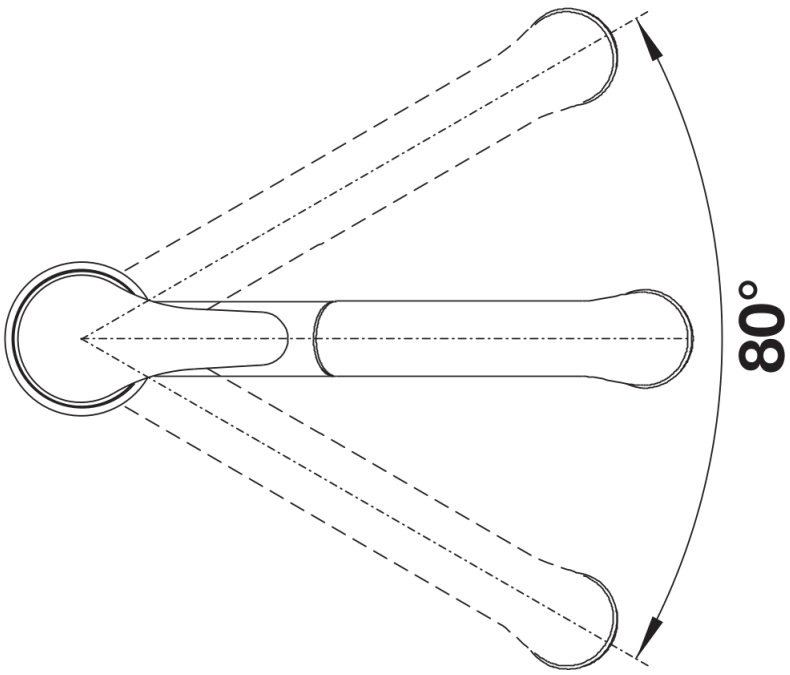

Produktdatenblatt DARAS-S-F

Art. Nr. 521752

Vorteil

- Für die Montage vor dem Fenster*
- Einfache Bedienung: senkrecht hochheben und zur Seite legen
- Mit herausziehbarem Auslauf
- Einsteigermodell
- Für kleine Spülen geeignet
- Erweiterter Aktionsradius durch 80° schwenkbaren Auslauf
- Mindestabstand zwischen Spüle und Fensterflügel 4 cm

Farben

Verfügbare Farben
chrom

galvanisch chrom

Planungshinweise

- *Mindestabstand zwischen Spüle und Fensterflügel 4 cm.

Lieferumfang

- 80° schwenkbarer Auslauf
- Ø 35 mm Armaturenbohrung erforderlich
- Mit Keramikscheiben-Kartusche
- Patentierter Strahlregler für deutlich reduzierte Verkalkung
- Schlauchauszug aus Kunststoff
- Nylonummantelter Brauseschlauch
- Schlauchgewicht für sicheren Rückzug
- Flexible Anschlussrohre, 950 mm lang und $\frac{3}{8}$ "-Mutter
- Stabilisierungsplatte zur Erhöhung der Standfestigkeit der Armatur beim Einbau in Edelstahlspülen
- Mit Rückflussverhinderer und somit garantiert rückflussgesichert nach EN 1717

Details

Schwenkbereich

Seitenansicht