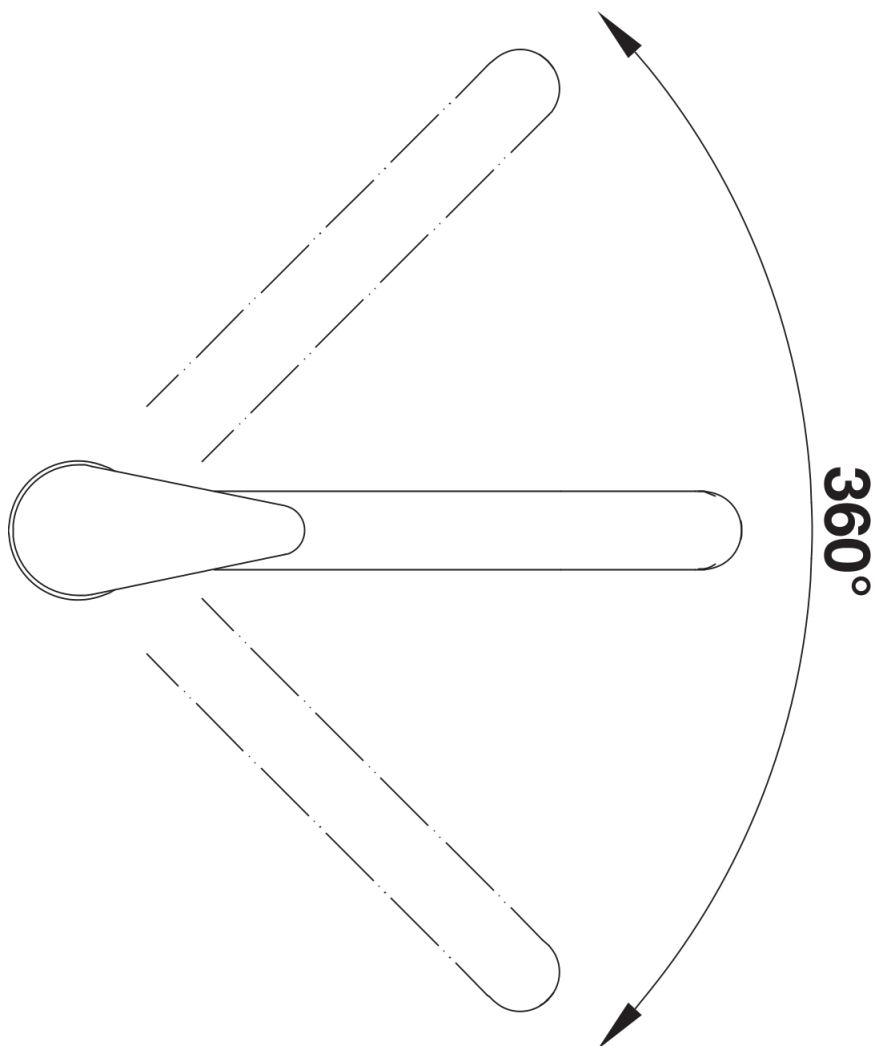

Produktdatenblatt DARAS

Art. Nr. 519723

Vorteil

- Zeitlos-klassische Küchenarmatur
- Hoher, langer Auslauf
- Einsteigermodell
- Für kleine Spülen geeignet
- Erweiterter Aktionsradius durch 360° schwenkbaren Auslauf

Farben

Verfügbare Farben
chrom

galvanisch chrom

Planungshinweise

- Hinweis:
- BLANCO DARAS sollte mit BLANCO-Keramikspülen nicht kombiniert werden.
- Grund: Eine 100%ige Abdichtung der Hahnlochbohrung kann nicht gewährleistet werden.

Details

Schwenkbereich

Seitenansicht