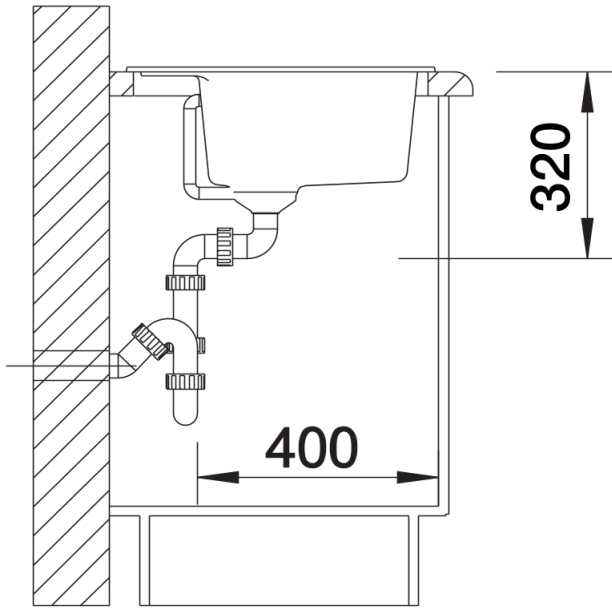

Lieferumfang

- Ablaufgarnitur mit Raumsparrohr
- 3 ½" Korbventil mit Abлаuffernbedienung (Drehbetätigung)

Details

Aufsicht

Ausschnitt

Frontansicht

Seitenansicht