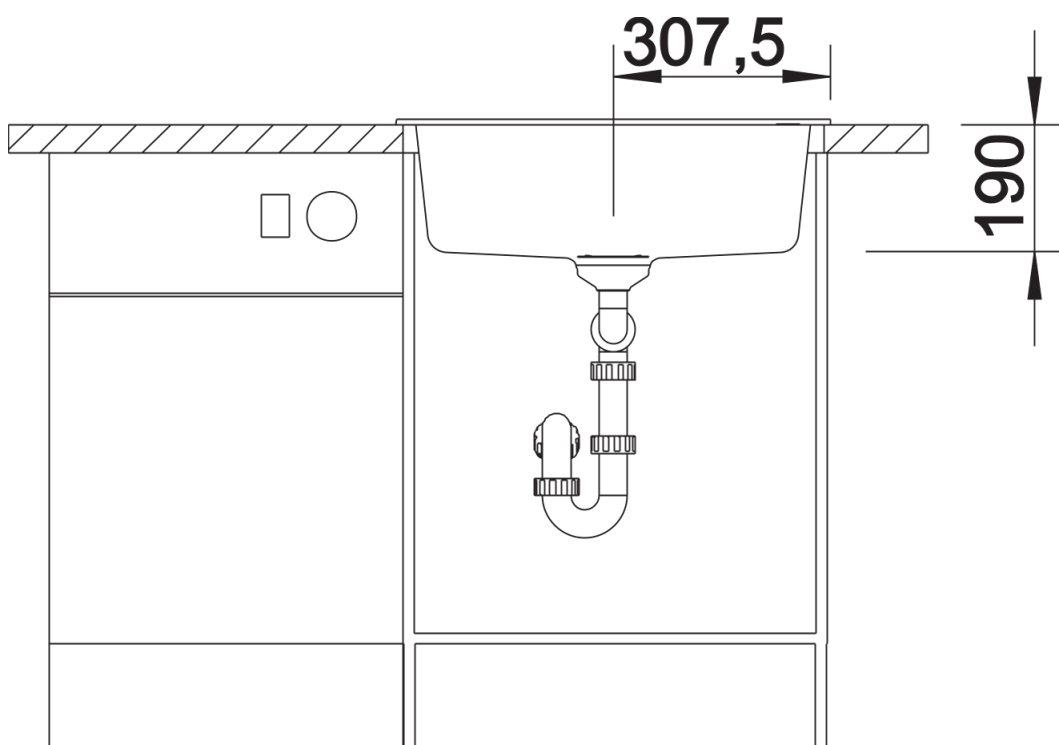

Lieferumfang

- Ablaufgarnitur mit Raumsparrohr
- 3 ½" Korbventil mit Abлаuffernbedienung (Drehbetätigung)

Details

Aufsicht

Ausschnitt

Frontansicht

Seitenansicht