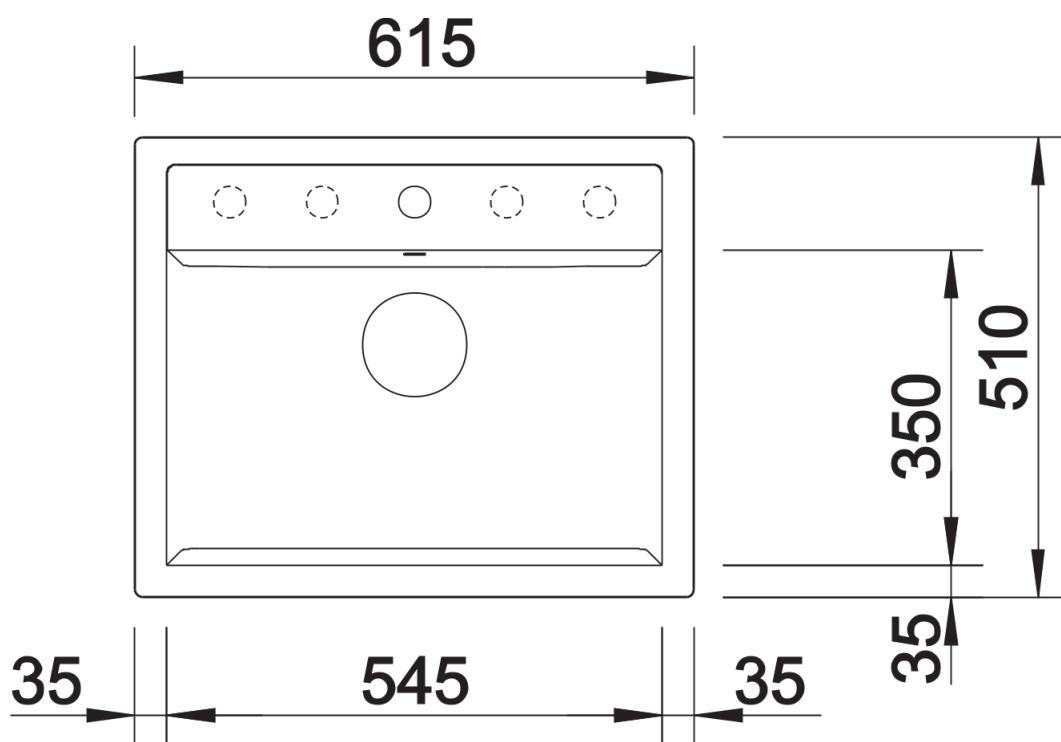

Lieferumfang

- Ablaufgarnitur mit Raumsparrohr
- 3 ½" Korbventil mit Abлаuffernbedienung (Drehbetätigung)

Details

Aufsicht

Ausschnitt

Frontansicht

Seitenansicht