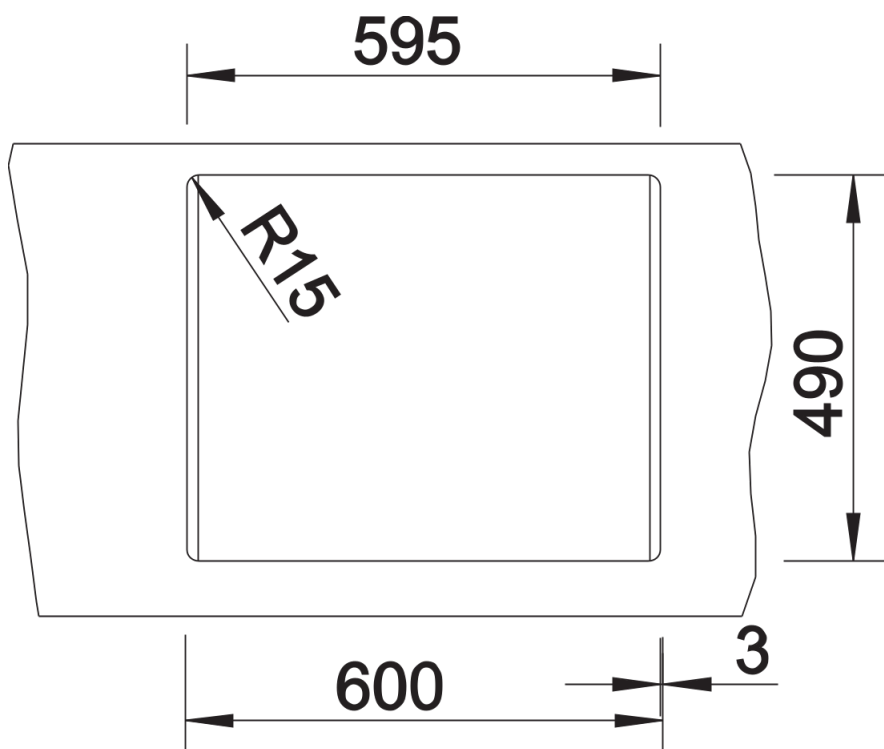

Lieferumfang

- Ablaufgarnitur mit Raumsparrohr
- 3 ½" Korbventil mit Abлаuffernbedienung (Drehbetätigung)

Details

Aufsicht

Ausschnitt

Frontansicht

Seitenansicht