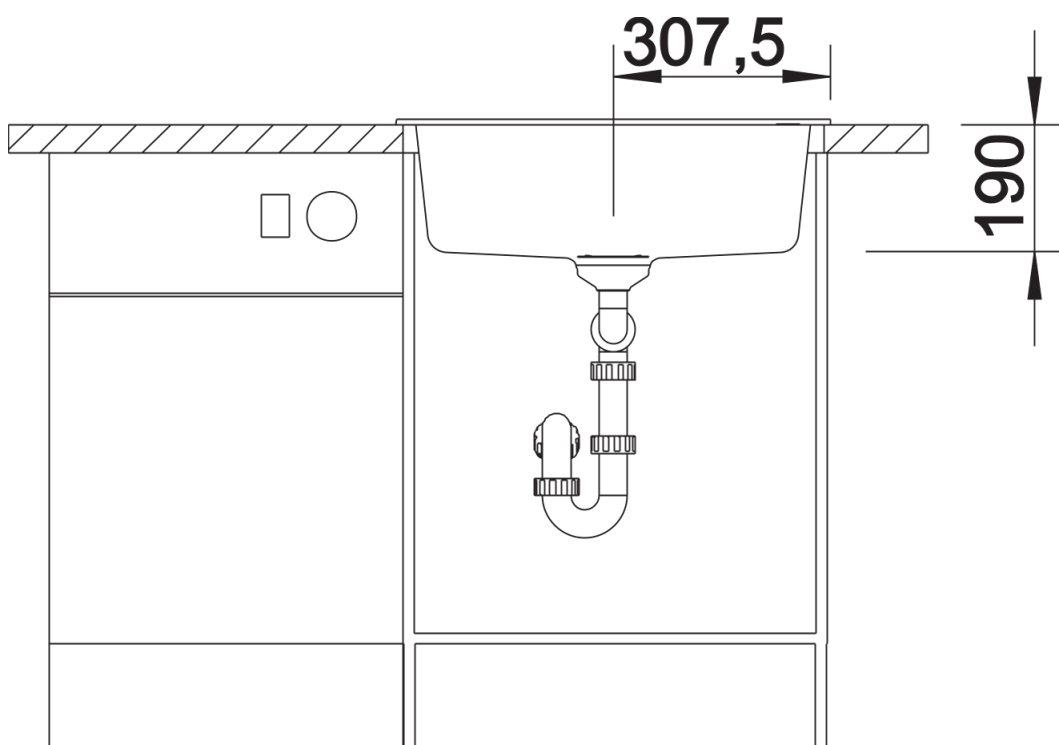

## Lieferumfang

---

- Ablaufgarnitur mit Raumsparrohr
- 3 ½" Korbventil mit Abлаuffernbedienung (Drehbetätigung)

## Details

---

Aufsicht

Ausschnitt

Frontansicht

Seitenansicht