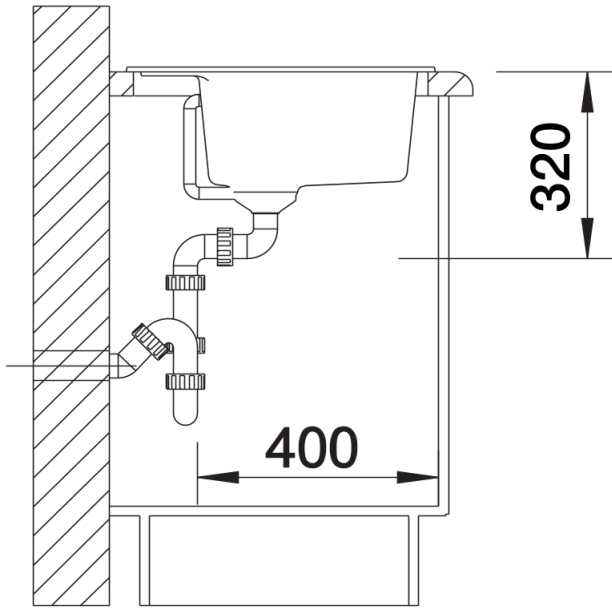

## Lieferumfang

---

- Ablaufgarnitur mit Raumsparrohr
- 3 ½" Korbventil mit Abлаuffernbedienung (Drehbetätigung)

## Details

---

Aufsicht

Ausschnitt

Frontansicht

Seitenansicht