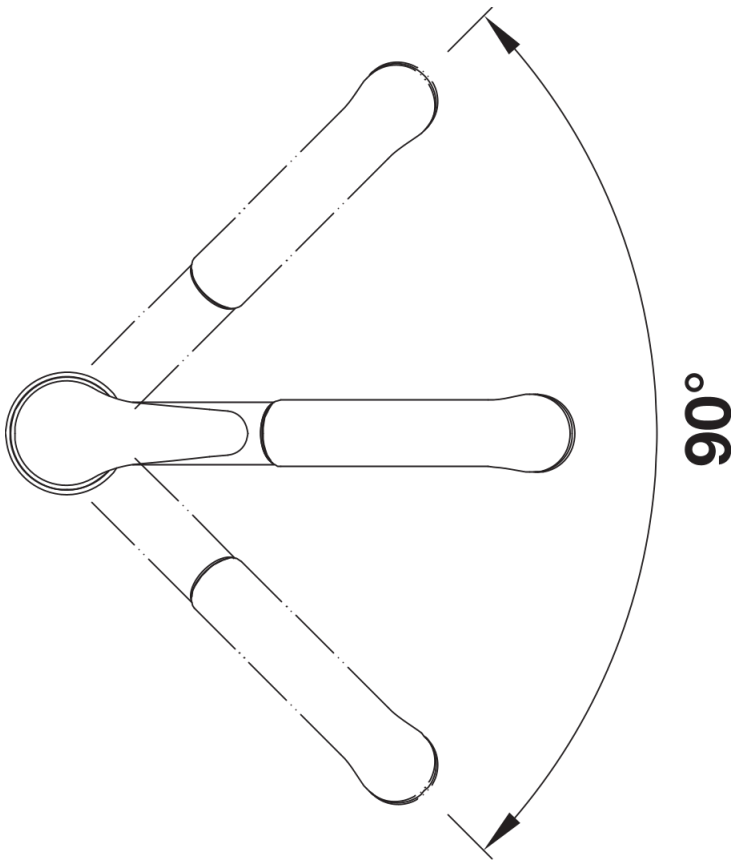

## Planungshinweise

---

- Hinweis:
- BLANCO DARAS sollte mit BLANCO-Keramikspülen nicht kombiniert werden.
- Grund: Eine 100%ige Abdichtung der Hahnlochbohrung kann nicht gewährleistet werden.

## Lieferumfang

---

- Auslauf schwenkbar 90°
- Hahnlochbohrung mit Ø 35 mm erforderlich
- BLANCO-Kartusche mit keramischen Dichtscheiben
- Flexible Anschlussschläuche mit 350 mm Länge und 3/8" Mutter für besonders leichte und sichere Montage
- Nylonummantelter Brauseschlauch
- Serienmäßig mit Rückflussverhinderer ausgestattet und damit eigensicher gegen Rückfließen nach EN 1717
- LGA zertifiziert

## Details

---

Schwenkbereich

Seitenansicht