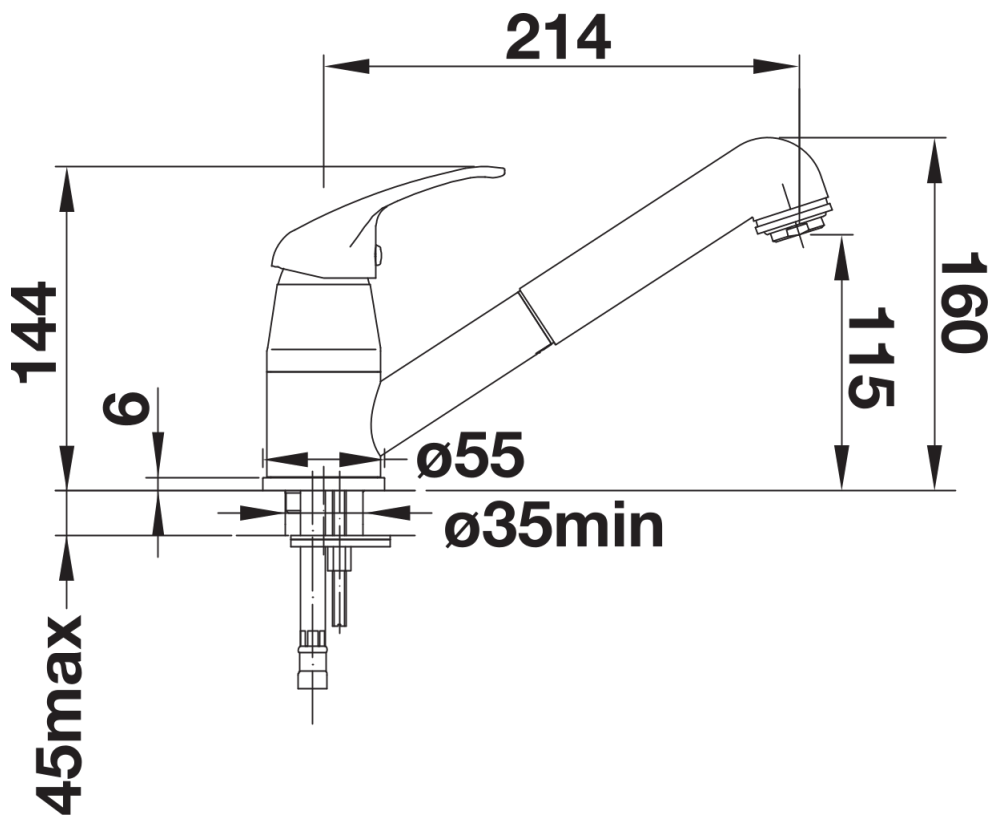

## Lieferumfang

---

- Auslauf schwenkbar 90°
- Hahnlochbohrung mit Ø 35 mm erforderlich
- BLANCO-Kartusche mit keramischen Dichtscheiben
- Flexible Anschlussschläuche mit 350 mm Länge und 3/8" Mutter für besonders leichte und sichere Montage
- Nylonummantelter Brauseschlauch
- Serienmäßig mit Rückflussverhinderer ausgestattet und damit eigensicher gegen Rückfließen nach EN 1717
- LGA zertifiziert

## Details

---

Schwenkbereich

Seitenansicht