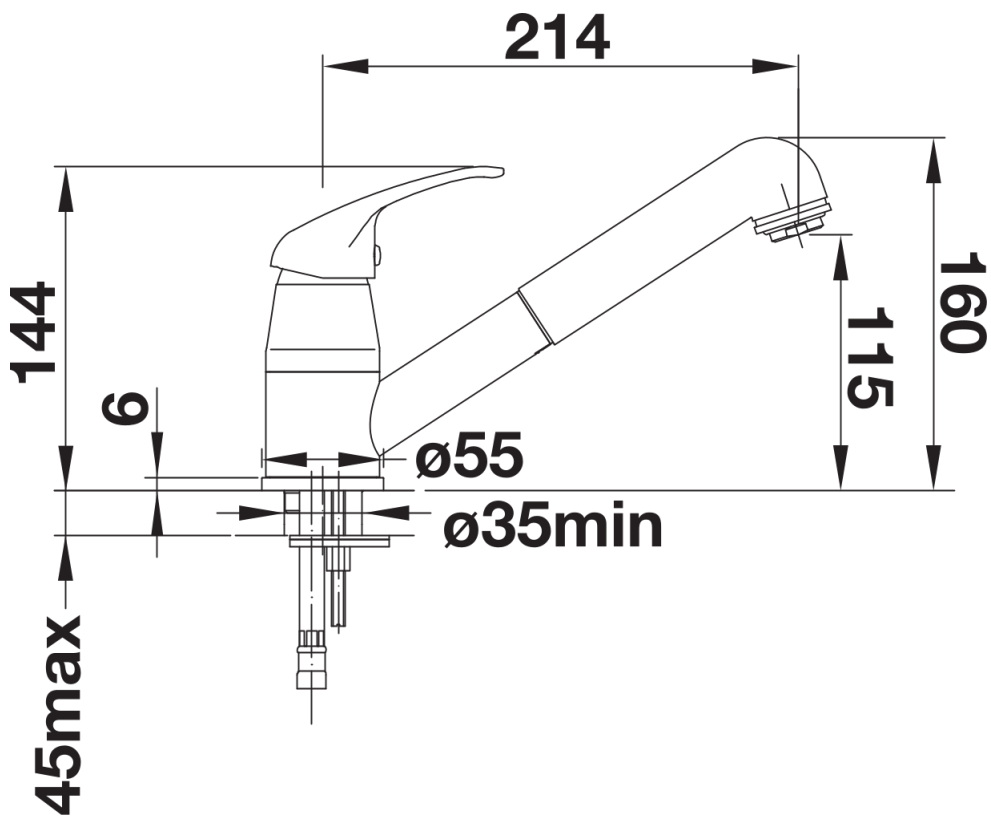

Lieferumfang

- 90° schwenkbarer Auslauf
- Ø 35 mm Armaturenbohrung erforderlich
- Mit Keramik-Scheibenkartusche
- Patentierter Strahlregler für deutlich reduzierte Verkalkung
- Brause aus Kunststoff
- Nylonummantelter Brauseschlauch
- Schlauchgewicht für sicheren Rückzug
- Flexible Anschlussrohre, 500 mm lang und 3/8"-Mutter
- Mit Rückflussverhinderer und somit garantiert rückflussfrei nach EN 1717

Details

Schwenkbereich

Seitenansicht