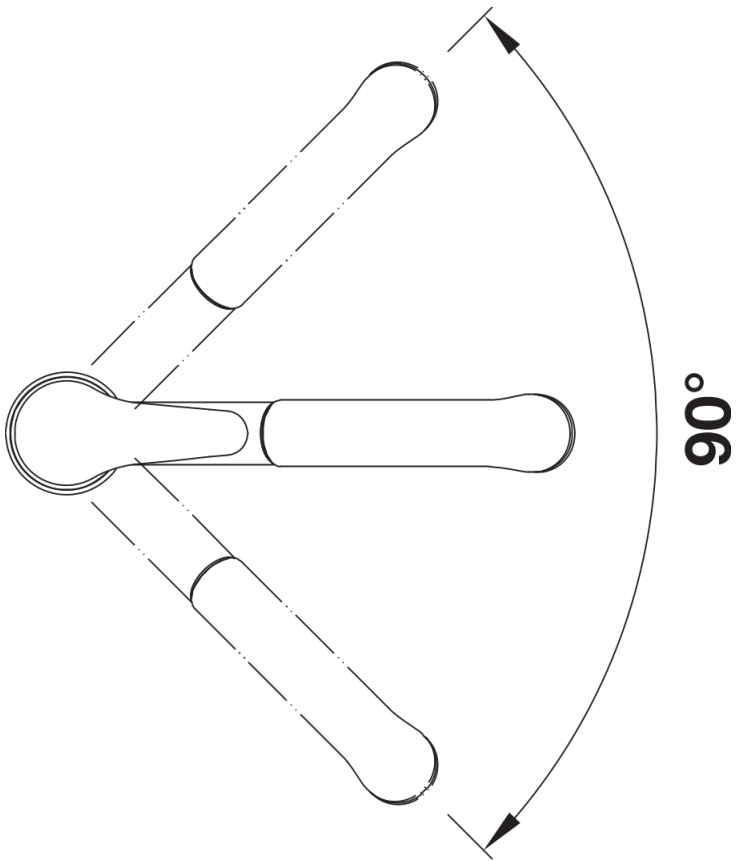

Produktdatenblatt DARAS-S

Art. Nr. 517731

Vorteil

- Zeitlos-klassische Küchenarmatur
- Hoher, langer Auslauf
- Einsteigermodell
- Mit herausziehbarem Auslauf
- Für kleine Spülen geeignet
- In chrom und vielen trendstarken, qualitativ hochwertigen SILGRANIT-Farben erhältlich

Lieferumfang

- 90° schwenkbarer Auslauf
- Ø 35 mm Armaturenbohrung erforderlich
- Mit Keramik-Scheibenkartusche
- Patentierter Strahlregler für deutlich reduzierte Verkalkung
- Brause aus Kunststoff
- Nylonummantelter Brauseschlauch
- Schlauchgewicht für sicheren Rückzug
- Flexible Anschlussrohre, 500 mm lang und 3/8"-Mutter
- Mit Rückflussverhinderer und somit garantiert rückflussfrei nach EN 1717

Details

Schwenkbereich

Seitenansicht