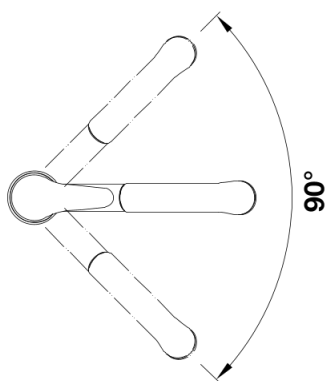

Produktdatenblatt DARAS-S

Art. Nr. 519724

Vorteil

- Zeitlos-klassische Küchenarmatur
- Hoher, langer Auslauf
- Einsteigermodell
- Mit herausziehbarem Auslauf
- Für kleine Spülen geeignet

Farben

Verfügbare Farben
chrom

galvanisch chrom

Lieferumfang

- Auslauf schwenkbar 90°
- Hahnlochbohrung mit \varnothing 35 mm erforderlich
- BLANCO-Kartusche mit keramischen Dichtscheiben
- Flexible Anschlussschläuche mit 350 mm Länge und $\frac{3}{8}$ " Mutter für besonders leichte und sichere Montage
- Nylonummantelter Brauseschlauch
- Serienmäßig mit Rückflussverhinderer ausgestattet und damit eigensicher gegen Rückfließen nach EN 1717
- Patentierter Strahlregler
- ND-Ausführung mit Durchflußmengenregler zum Schutz des Boilers ausgestattet

Details

Schwenkbereich

Seitenansicht