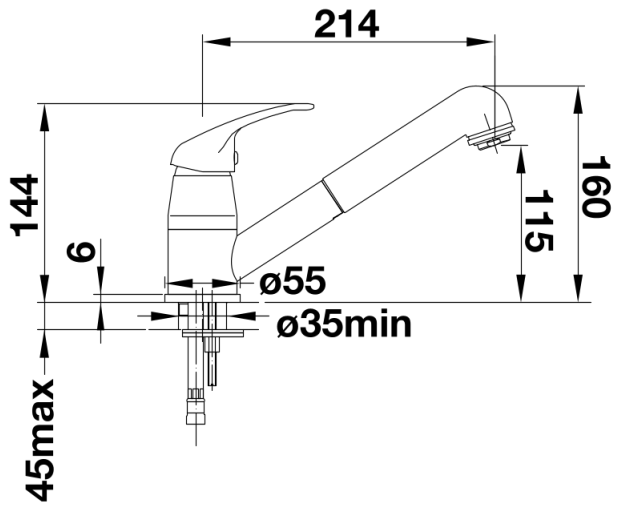

galvanisch chrom

Lieferumfang

- Auslauf schwenkbar 90°
- Hahnlochbohrung mit \varnothing 35 mm erforderlich
- BLANCO-Kartusche mit keramischen Dichtscheiben
- Flexible Anschlussschläuche mit 350 mm Länge und $\frac{3}{8}$ " Mutter für besonders leichte und sichere Montage
- Nylonummantelter Brauseschlauch
- Serienmäßig mit Rückflussverhinderer ausgestattet und damit eigensicher gegen Rückfließen nach EN 1717
- Patentierter Strahlregler
- ND-Ausführung mit Durchflußmengenregler zum Schutz des Boilers ausgestattet

Details

Schwenkbereich

Seitenansicht