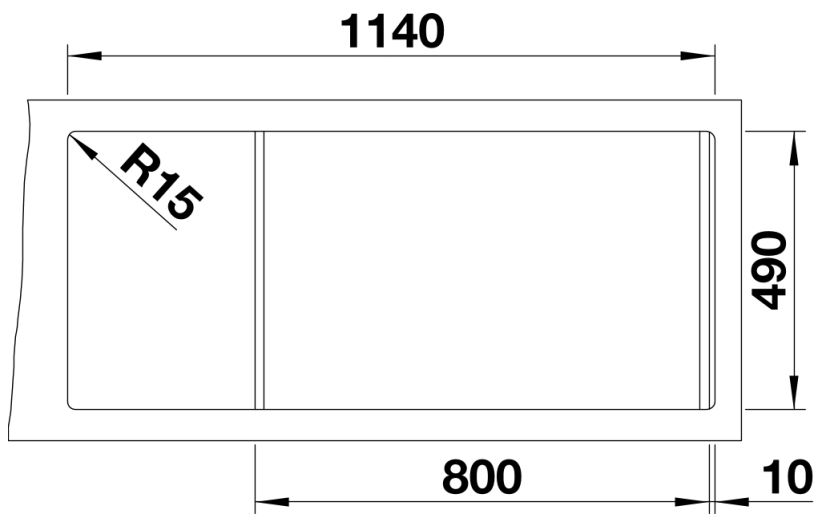

Produktdatenblatt DIVON II 8 S-IF

Art. Nr. 521664

Vorteil

- Formvollendete Spüle in bestechender Gesamtoptik
- Perfekt abgestimmte Geometrien und Flächen
- Geradlinige Becken mit elegantem 10 mm Eckradius
- Großes Beckenvolumen und komplett nutzbare Bodenfläche
- Produktlinie erfüllt Bedarfe für nahezu alle Planungssituationen
- Hochwertige Ausstattung mit verdecktem Überlauf C-overflow und Ablaufsystem InFino – elegant integriert und besonders pflegeleicht

Lieferumfang

- Ablaufgarnitur mit Raumsparrohr
- 2 x 3 1/2" InFino-Korbventil mit Abлаuffernbedienung (Drehbetätigung) für 1 Becken

Details

Aufsicht

Ausschnitt

Frontansicht

Seitenansicht