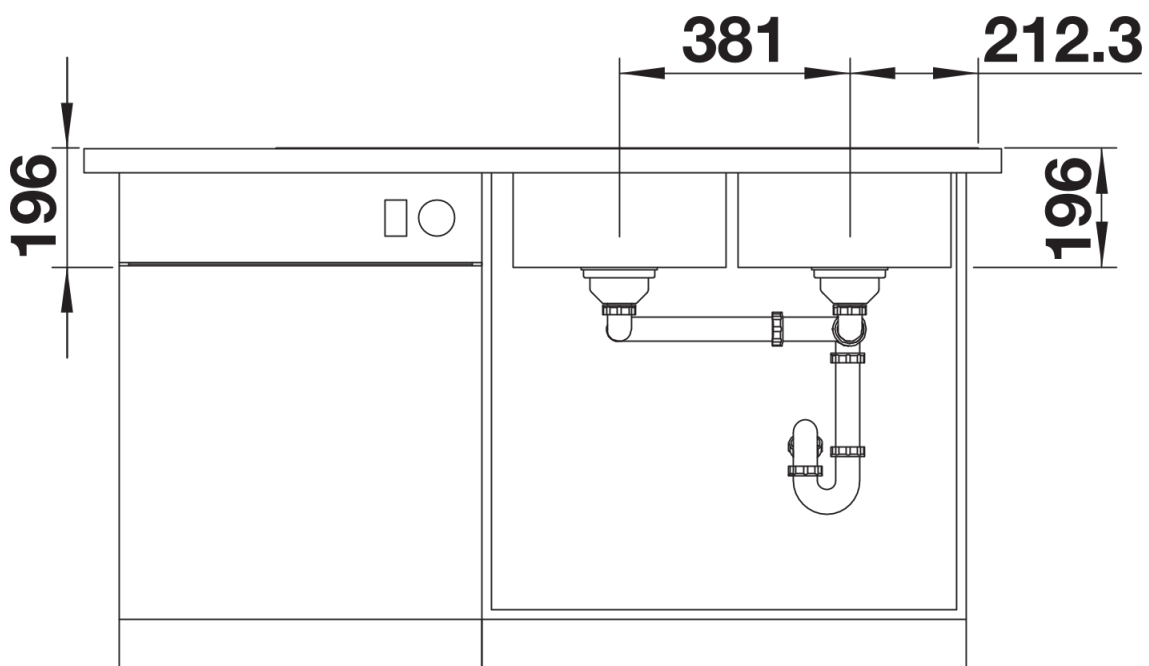

Produktdatenblatt DIVON II 8 S-IF

Art. Nr. 521664

Vorteil

- Formvollendete Spüle in bestechender Gesamtoptik
- Perfekt abgestimmte Geometrien und Flächen
- Geradlinige Becken mit elegantem 10 mm Eckradius
- Großes Beckenvolumen und komplett nutzbare Bodenfläche
- Produktlinie erfüllt Bedarfe für nahezu alle Planungssituationen
- Hochwertige Ausstattung mit verdecktem Überlauf C-overflow und Ablaufsystem InFino – elegant integriert und besonders pflegeleicht

Lieferumfang

- Ablaufgarnitur mit Raumsparrohr
- 2 x 3 1/2" InFino-Korbventil mit Abлаuffernbedienung (Drehbetätigung) für 1 Becken

Details

Aufsicht

Ausschnitt

Frontansicht

Seitenansicht