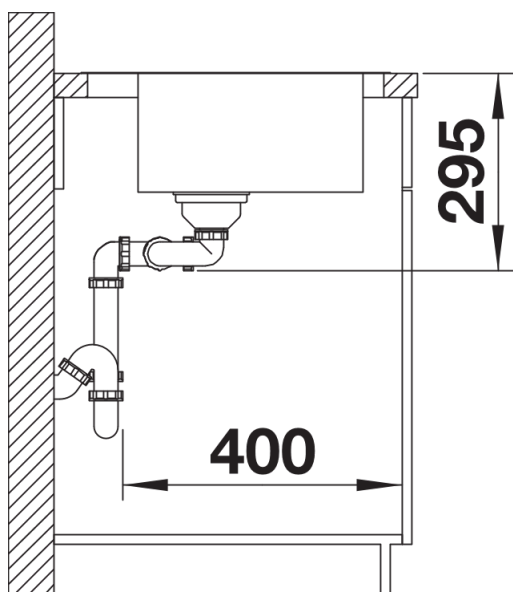

Produktdatenblatt DIVON II 8 S-IF

Art. Nr. 521664

Vorteil

- Formvollendete Spüle in bestechender Gesamtoptik
- Perfekt abgestimmte Geometrien und Flächen
- Geradlinige Becken mit elegantem 10 mm Eckradius
- Großes Beckenvolumen und komplett nutzbare Bodenfläche
- Produktlinie erfüllt Bedarfe für nahezu alle Planungssituationen
- Hochwertige Ausstattung mit verdecktem Überlauf C-overflow und Ablaufsystem InFino – elegant integriert und besonders pflegeleicht

Lieferumfang

- Ablaufgarnitur mit Raumsparrohr
- 2 x 3 1/2" InFino-Korbventil mit Abлаuffernbedienung (Drehbetätigung) für 1 Becken

Details

Aufsicht

Ausschnitt

Frontansicht

Seitenansicht