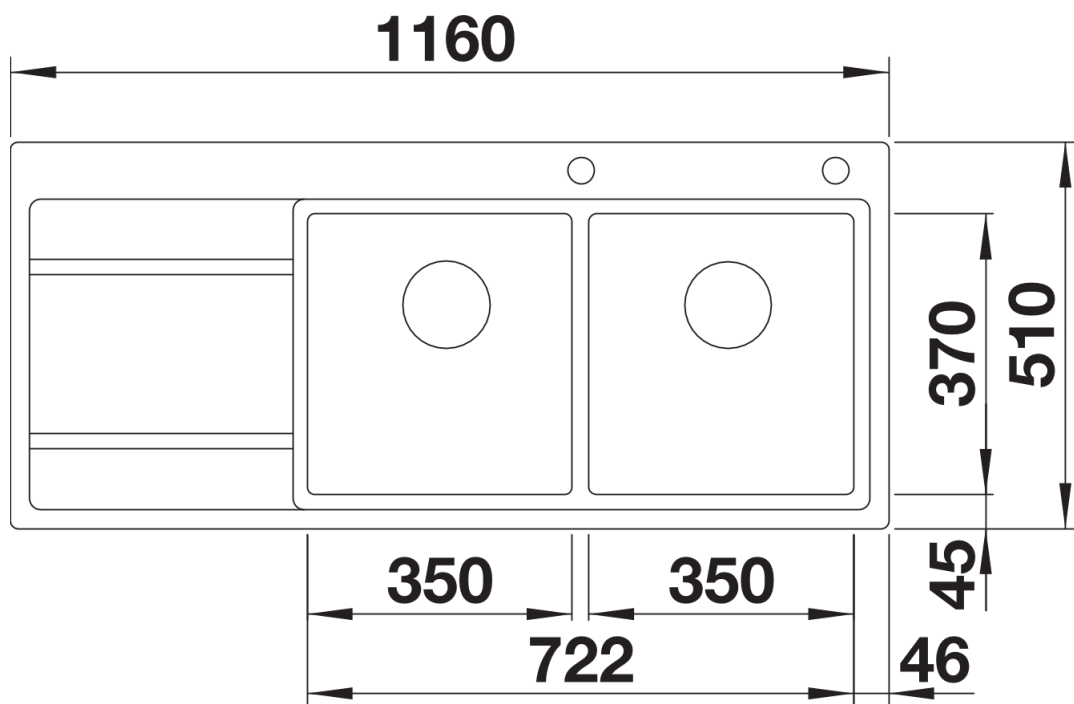

Produktdatenblatt DIVON II 8 S-IF

Art. Nr. 521664

Vorteil

- Formvollendete Spüle in bestechender Gesamtoptik
- Perfekt abgestimmte Geometrien und Flächen
- Geradlinige Becken mit elegantem 10 mm Eckradius
- Großes Beckenvolumen und komplett nutzbare Bodenfläche
- Produktlinie erfüllt Bedarfe für nahezu alle Planungssituationen
- Hochwertige Ausstattung mit verdecktem Überlauf C-overflow und Ablaufsystem InFino – elegant integriert und besonders pflegeleicht

Lieferumfang

- Ablaufgarnitur mit Raumsparrohr
- 2 x 3 1/2" InFino-Korbventil mit Abлаuffernbedienung (Drehbetätigung) für 1 Becken

Details

Aufsicht

Ausschnitt

Frontansicht

Seitenansicht