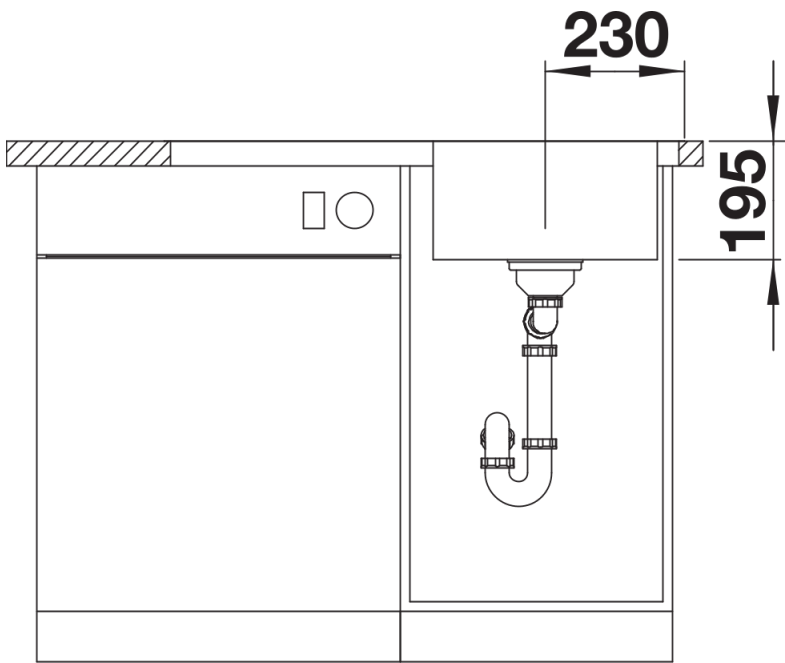

## Produktdatenblatt DIVON II 45 S-IF

Art. Nr. 521658

Vorteil

---

- Formvollendete Spüle in bestechender Gesamtoptik
- Sorgfältig abgestimmte Geometrien und Flächen
- Geradlinige Becken mit elegantem 10 mm Eckradius
- Grosses Beckenvolumen und komplett nutzbare Bodenfläche
- Produktlinie erfüllt Bedarfe für nahezu alle Planungssituationen
- Hochwertige Ausstattung mit verdecktem Überlauf C-overflow und Ablaufsystem InFino – elegant integriert und besonders pflegeleicht

## Lieferumfang

---

- Ablaufgarnitur mit Raumsparrohr
- 3 ½" InFino-Korbventil mit Abfluffernbedienung (Drehbetätigung)

## Details

---

Aufsicht

Ausschnitt

Frontansicht

Seitenansicht