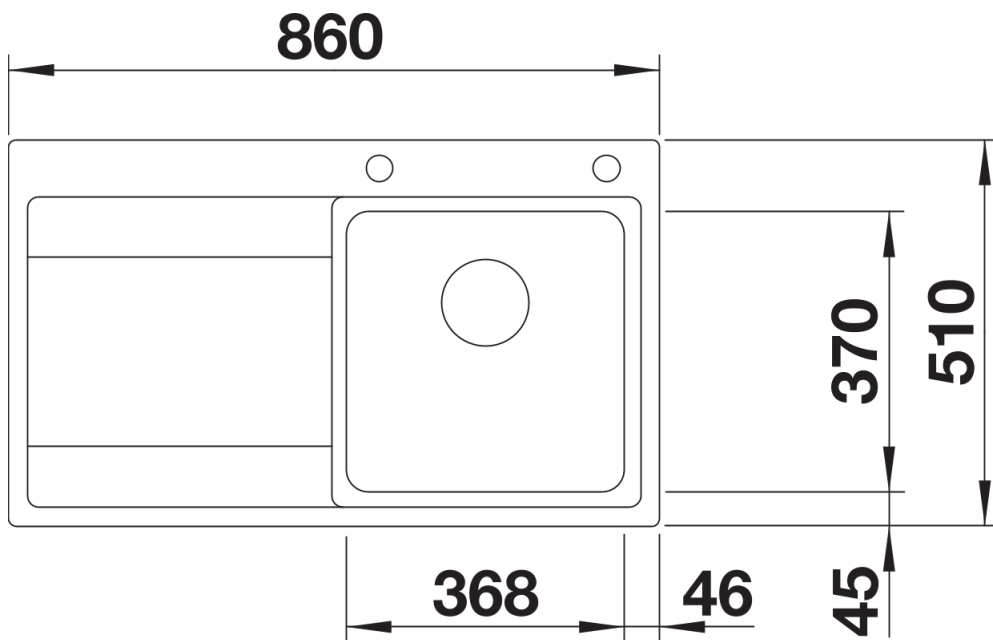

## Produktdatenblatt DIVON II 45 S-IF

Art. Nr. 521658

Vorteil

---

- Formvollendete Spüle in bestechender Gesamtoptik
- Sorgfältig abgestimmte Geometrien und Flächen
- Geradlinige Becken mit elegantem 10 mm Eckradius
- Grosses Beckenvolumen und komplett nutzbare Bodenfläche
- Produktlinie erfüllt Bedarfe für nahezu alle Planungssituationen
- Hochwertige Ausstattung mit verdecktem Überlauf C-overflow und Ablaufsystem InFino – elegant integriert und besonders pflegeleicht

## Lieferumfang

---

- Ablaufgarnitur mit Raumsparrohr
- 3 ½" InFino-Korbventil mit Abfluffernbedienung (Drehbetätigung)

## Details

---

Aufsicht

Ausschnitt

Frontansicht

Seitenansicht