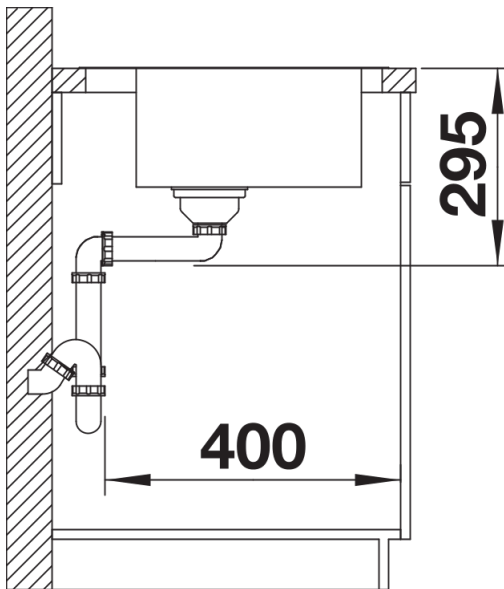

## Produktdatenblatt DIVON II 45 S-IF

Art. Nr. 521658

Vorteil

---

- Formvollendete Spüle in bestechender Gesamtoptik
- Sorgfältig abgestimmte Geometrien und Flächen
- Geradlinige Becken mit elegantem 10 mm Eckradius
- Grosses Beckenvolumen und komplett nutzbare Bodenfläche
- Produktlinie erfüllt Bedarfe für nahezu alle Planungssituationen
- Hochwertige Ausstattung mit verdecktem Überlauf C-overflow und Ablaufsystem InFino – elegant integriert und besonders pflegeleicht

## Lieferumfang

---

- Ablaufgarnitur mit Raumsparrohr
- 3 ½" InFino-Korbventil mit Abfluffernbedienung (Drehbetätigung)

## Details

---

Aufsicht

Ausschnitt

Frontansicht

Seitenansicht