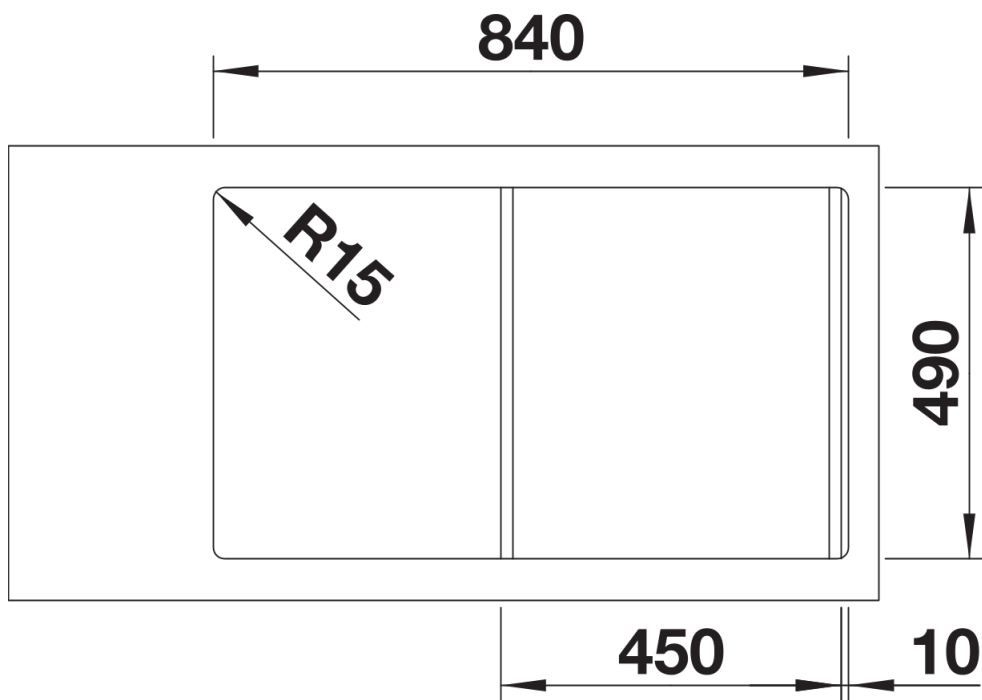

## Produktdatenblatt DIVON II 45 S-IF

Art. Nr. 521658

Vorteil

---

- Formvollendete Spüle in bestechender Gesamtoptik
- Sorgfältig abgestimmte Geometrien und Flächen
- Geradlinige Becken mit elegantem 10 mm Eckradius
- Grosses Beckenvolumen und komplett nutzbare Bodenfläche
- Produktlinie erfüllt Bedarfe für nahezu alle Planungssituationen
- Hochwertige Ausstattung mit verdecktem Überlauf C-overflow und Ablaufsystem InFino – elegant integriert und besonders pflegeleicht

## Lieferumfang

---

- Ablaufgarnitur mit Raumsparrohr
- 3 ½" InFino-Korbventil mit Abfluffernbedienung (Drehbetätigung)

## Details

---

Aufsicht

Ausschnitt

Frontansicht

Seitenansicht