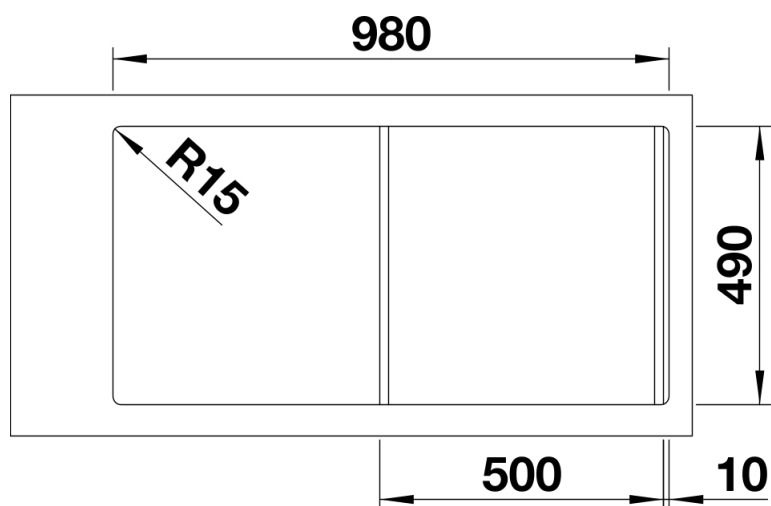

## Produktdatenblatt DIVON II 5 S-IF

Art. Nr. 521659

Vorteil

---

- Formvollendete Spüle in bestechender Gesamtoptik
- Perfekt abgestimmte Geometrien und Flächen
- Geradlinige Becken mit elegantem 10 mm Eckradius
- Großes Beckenvolumen und komplett nutzbare Bodenfläche
- Produktlinie erfüllt Bedarfe für nahezu alle Planungssituationen
- Hochwertige Ausstattung mit verdecktem Überlauf C-overflow und Ablaufsystem InFino – elegant integriert und besonders pflegeleicht

## Details

---

Aufsicht

Ausschnitt

Frontansicht

Seitenansicht