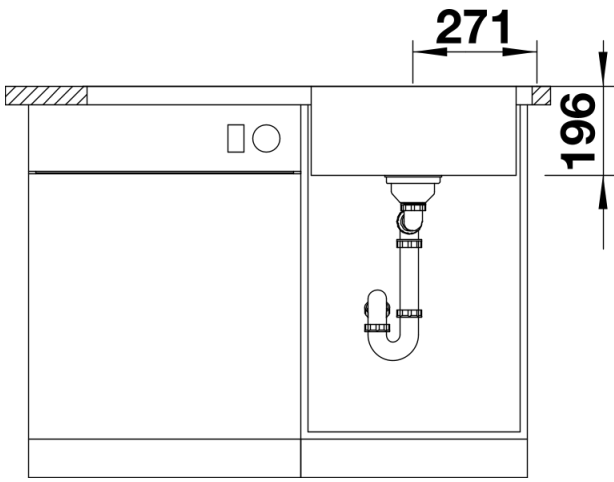

## Produktdatenblatt DIVON II 5 S-IF

Art. Nr. 521659

Vorteil

---

- Formvollendete Spüle in bestechender Gesamtoptik
- Perfekt abgestimmte Geometrien und Flächen
- Geradlinige Becken mit elegantem 10 mm Eckradius
- Großes Beckenvolumen und komplett nutzbare Bodenfläche
- Produktlinie erfüllt Bedarfe für nahezu alle Planungssituationen
- Hochwertige Ausstattung mit verdecktem Überlauf C-overflow und Ablaufsystem InFino – elegant integriert und besonders pflegeleicht

## Lieferumfang

---

- Ablaufgarnitur mit Raumsparrohr
- 3 ½" InFino-Korbventil mit Abлаuffernbedienung (Drehbetätigung)

## Details

---

Aufsicht

Ausschnitt

Frontansicht

Seitenansicht