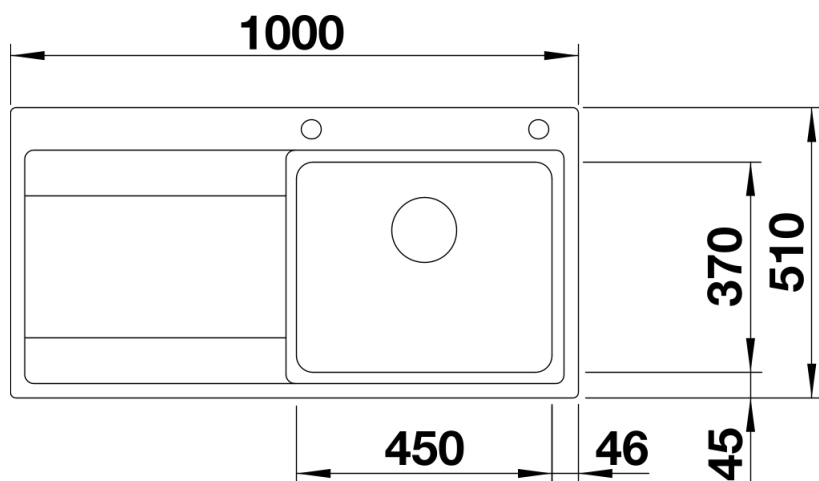

## Produktdatenblatt DIVON II 5 S-IF

Art. Nr. 521659

Vorteil

---

- Formvollendete Spüle in bestechender Gesamtoptik
- Perfekt abgestimmte Geometrien und Flächen
- Geradlinige Becken mit elegantem 10 mm Eckradius
- Großes Beckenvolumen und komplett nutzbare Bodenfläche
- Produktlinie erfüllt Bedarfe für nahezu alle Planungssituationen
- Hochwertige Ausstattung mit verdecktem Überlauf C-overflow und Ablaufsystem InFino – elegant integriert und besonders pflegeleicht

## Lieferumfang

---

- Ablaufgarnitur mit Raumsparrohr
- 3 ½" InFino-Korbventil mit Abлаuffernbedienung (Drehbetätigung)

## Details

---

Aufsicht

Ausschnitt

Frontansicht

Seitenansicht