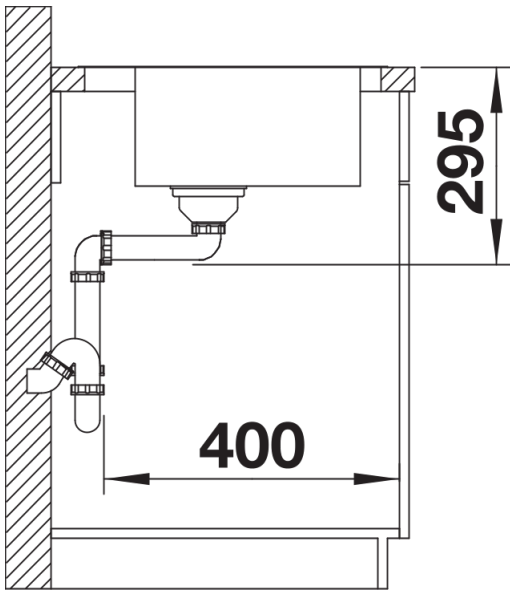

## Produktdatenblatt DIVON II 5 S-IF

Art. Nr. 521659

Vorteil

---

- Formvollendete Spüle in bestechender Gesamtoptik
- Perfekt abgestimmte Geometrien und Flächen
- Geradlinige Becken mit elegantem 10 mm Eckradius
- Großes Beckenvolumen und komplett nutzbare Bodenfläche
- Produktlinie erfüllt Bedarfe für nahezu alle Planungssituationen
- Hochwertige Ausstattung mit verdecktem Überlauf C-overflow und Ablaufsystem InFino – elegant integriert und besonders pflegeleicht

## Lieferumfang

---

- Ablaufgarnitur mit Raumsparrohr
- 3 ½" InFino-Korbventil mit Abлаuffernbedienung (Drehbetätigung)

## Details

---

Aufsicht

Ausschnitt

Frontansicht

Seitenansicht