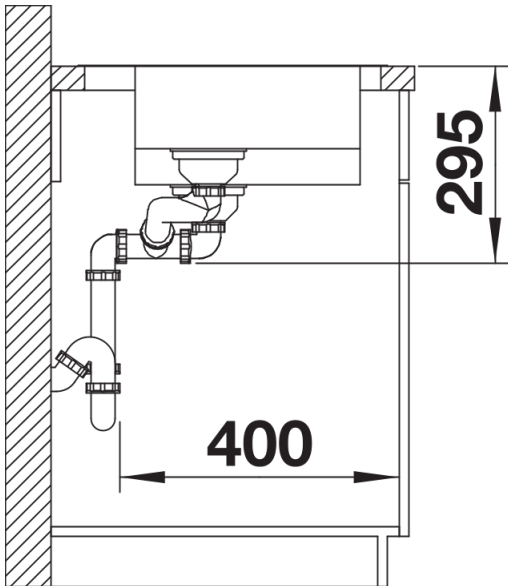

Lieferumfang

- Multifunktionsschale aus Edelstahl (umhängbar ins Hauptbecken)
- Ablaufgarnitur mit Raumsparrohr
- 2 x 3 ½" InFino-Korbventil mit Abfluffernbedienung (Drehbetätigung) für das Hauptbecken

231396 - Multifunktionsschale

Details

Aufsicht

Ausschnitt

Frontansicht

Seitenansicht