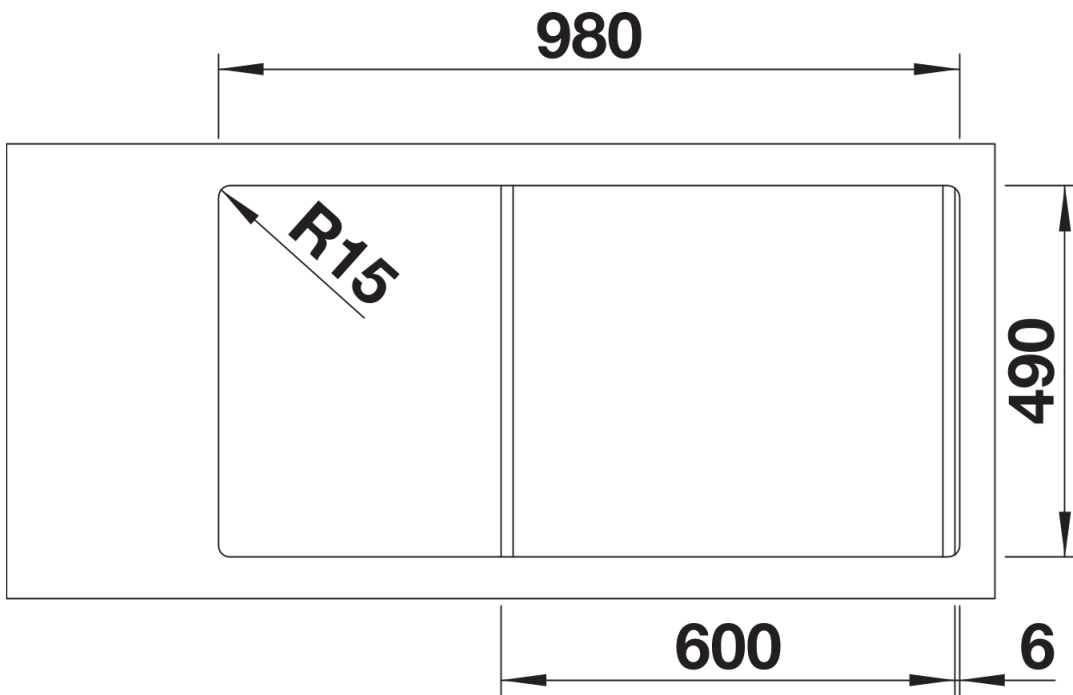

Produktdatenblatt DIVON II 6 S-IF

Art. Nr. 521662

Vorteil

- Formvollendete Spüle in bestechender Gesamtoptik
- Sorgfältig abgestimmte Geometrien und Flächen
- Geradlinige Becken mit elegantem 10 mm Eckradius
- Grosses Beckenvolumen und komplett nutzbare Bodenfläche
- Produktlinie erfüllt Bedarfe für nahezu alle Planungssituationen
- Hochwertige Ausstattung mit verdecktem Überlauf C-overflow und Ablaufsystem InFino – elegant integriert und besonders pflegeleicht
- Vielseitiges Zubehör: Umhängbare Multifunktionsschale im Lieferumfang

Lieferumfang

- Multifunktionsschale aus Edelstahl (umhängbar ins Hauptbecken)
- Ablaufgarnitur mit Raumsparrohr
- 2 x 3 ½" InFino-Korbventil mit Abfluffernbedienung (Drehbetätigung) für das Hauptbecken

231396 - Multifunktionsschale

Details

Aufsicht

Ausschnitt

Frontansicht

Seitenansicht