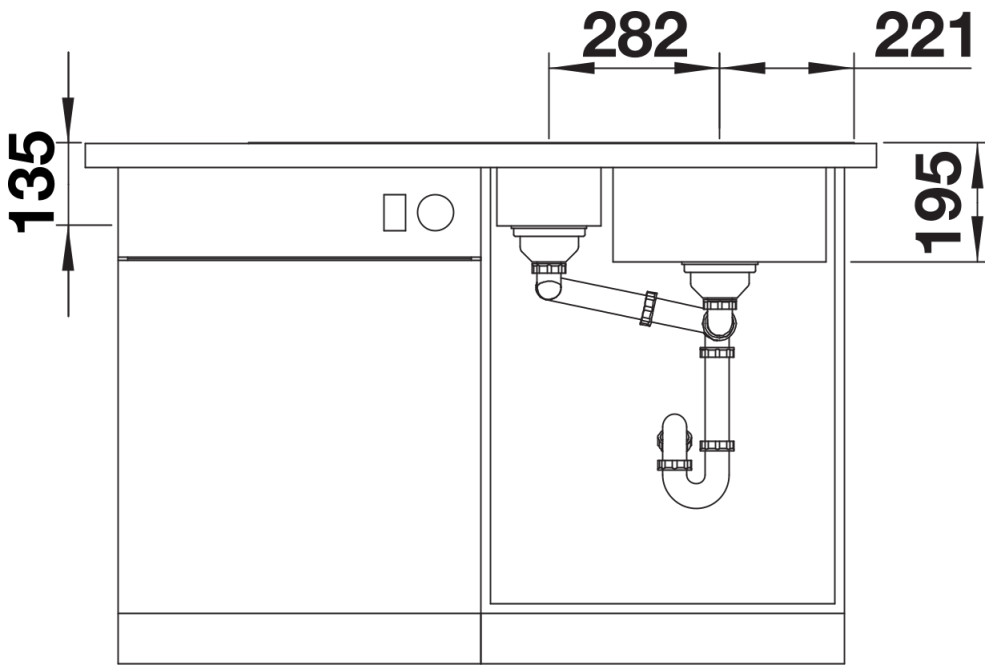

Produktdatenblatt DIVON II 6 S-IF

Art. Nr. 521662

Vorteil

- Formvollendete Spüle in bestechender Gesamtoptik
- Sorgfältig abgestimmte Geometrien und Flächen
- Geradlinige Becken mit elegantem 10 mm Eckradius
- Grosses Beckenvolumen und komplett nutzbare Bodenfläche
- Produktlinie erfüllt Bedarfe für nahezu alle Planungssituationen
- Hochwertige Ausstattung mit verdecktem Überlauf C-overflow und Ablaufsystem InFino – elegant integriert und besonders pflegeleicht
- Vielseitiges Zubehör: Umhängbare Multifunktionsschale im Lieferumfang

Lieferumfang

- Multifunktionsschale aus Edelstahl (umhängbar ins Hauptbecken)
- Ablaufgarnitur mit Raumsparrohr
- 2 x 3 ½" InFino-Korbventil mit Abfluffernbedienung (Drehbetätigung) für das Hauptbecken

231396 - Multifunktionsschale

Details

Aufsicht

Ausschnitt

Frontansicht

Seitenansicht