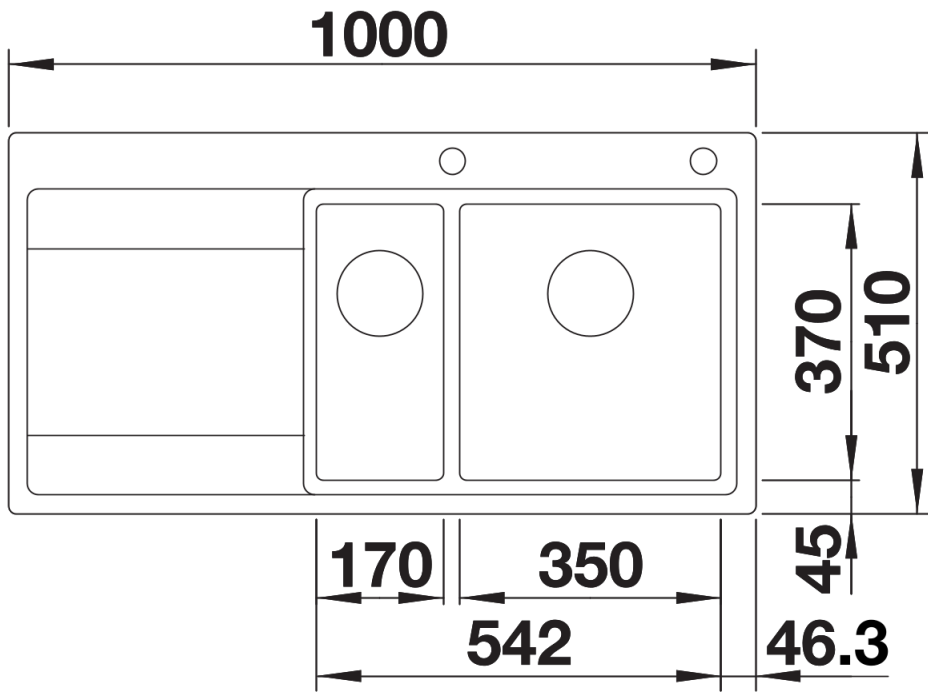

Produktdatenblatt DIVON II 6 S-IF

Art. Nr. 521662

Vorteil

- Formvollendete Spüle in bestechender Gesamtoptik
- Sorgfältig abgestimmte Geometrien und Flächen
- Geradlinige Becken mit elegantem 10 mm Eckradius
- Grosses Beckenvolumen und komplett nutzbare Bodenfläche
- Produktlinie erfüllt Bedarfe für nahezu alle Planungssituationen
- Hochwertige Ausstattung mit verdecktem Überlauf C-overflow und Ablaufsystem InFino – elegant integriert und besonders pflegeleicht
- Vielseitiges Zubehör: Umhängbare Multifunktionsschale im Lieferumfang

Lieferumfang

- Multifunktionsschale aus Edelstahl (umhängbar ins Hauptbecken)
- Ablaufgarnitur mit Raumsparrohr
- 2 x 3 ½" InFino-Korbventil mit Abfluffernbedienung (Drehbetätigung) für das Hauptbecken

231396 - Multifunktionsschale

Details

Aufsicht

Ausschnitt

Frontansicht

Seitenansicht