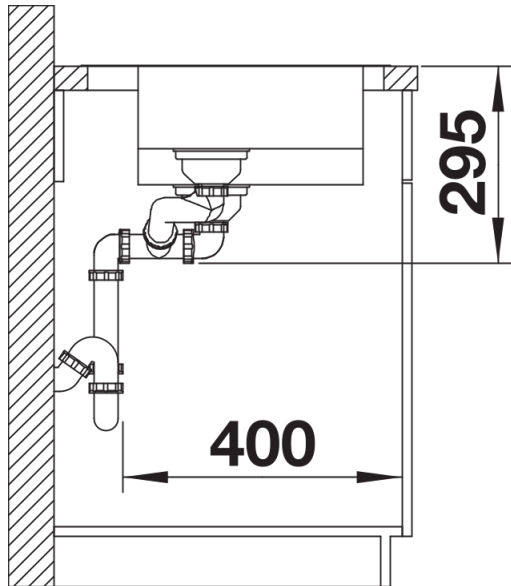

Lieferumfang

- Multifunktionsschale aus Edelstahl (umhängbar ins Hauptbecken)
- Ablaufgarnitur mit Raumsparrohr
- 2 x 3 ½" InFino-Korbventil mit Abfluffernbedienung (Drehbetätigung) für das Hauptbecken

231396 - Multifunktionsschale

Details

Aufsicht

Ausschnitt

Frontansicht

Seitenansicht