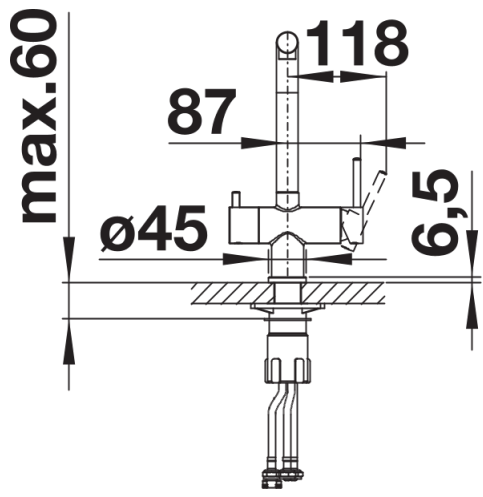

Farben

Verfügbare Farben

PVD steel

satin dark steel

satin platinum

PVD satin dark steel

Lieferumfang

- 360° schwenkbarer Auslauf für grössere Reichweite
- Ø 35 mm Hahnloch erforderlich
- Keramikscheiben-Kartusche
- Klarstrahlbelüfter
- Flexible Anschlussrohre, 500 mm lang und 3/8"-Mutter
- Stabilisierungsplatte zur Erhöhung der Stabilität der Armatur beim Einbau in Edelstahlspülen
- Filtersystem nicht im Lieferumfang enthalten

Details

Schwenkbereich

Seitenansicht