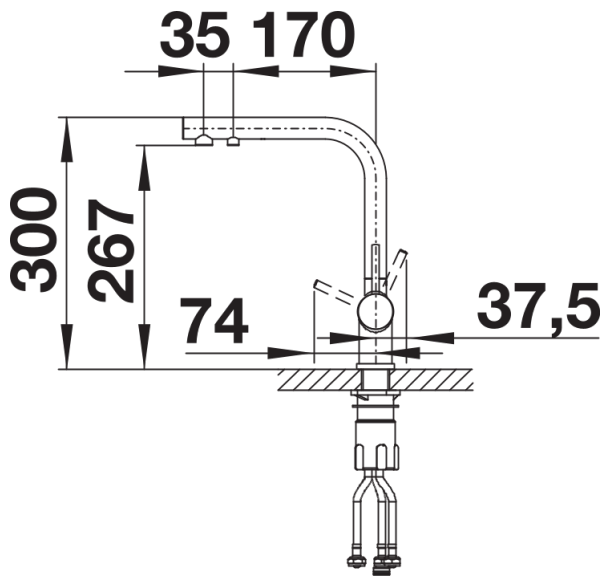

Farben

Verfügbare Farben

PVD steel

satin dark steel

satin platinum

PVD satin dark steel

Lieferumfang

- 360° schwenkbarer Auslauf für grössere Reichweite
- Ø 35 mm Hahnloch erforderlich
- Keramikscheiben-Kartusche
- Klarstrahlbelüfter
- Flexible Anschlussrohre, 500 mm lang und 3/8"-Mutter
- Stabilisierungsplatte zur Erhöhung der Stabilität der Armatur beim Einbau in Edelstahlspülen
- Filtersystem nicht im Lieferumfang enthalten

Details

Schwenkbereich

Seitenansicht