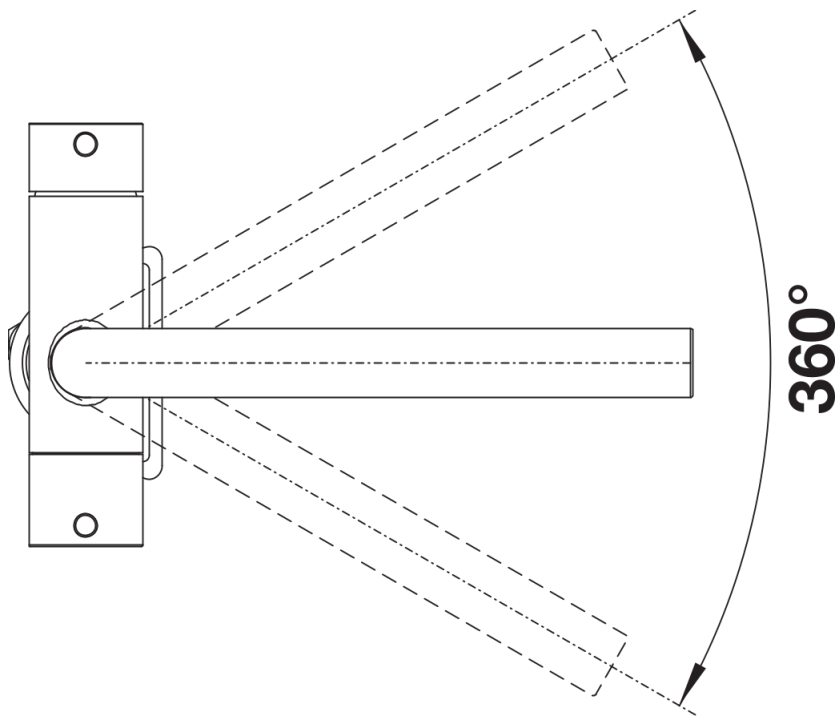

Produktdatenblatt FONTAS II Filter

Art. Nr. 527736

Vorteil

- Komfortable 3-in-1-Armatur mit Mischhebel rechts für Kalt- und Warmwasser sowie Drehgriff links für gefiltertes Wasser
- Hygienisch: getrennte Wasserführung und separater Auslass für gefiltertes Wasser – keine Vermischung mit Leitungswasser
- Platzsparend und praktisch: durch 3-in-1-Armatur keine zusätzliche Bohrung für die Entnahme von gefiltertem Wasser notwendig
- Erweiterter Aktionsradius durch 360° schwenkbaren Auslauf
- Oberflächen-Ausführungen in perfekter Abstimmung zu Spülen und Becken
- Muss zusammen mit einem Wasserfiltersystem eingebaut werden

Farben

Verfügbare Farben

PVD steel

satin dark steel

satin platinum

PVD satin dark steel

Lieferumfang

- 360° schwenkbarer Auslauf für grössere Reichweite
- Ø 35 mm Hahnloch erforderlich
- Keramikscheiben-Kartusche
- Klarstrahlbelüfter
- Flexible Anschlussrohre, 500 mm lang und 3/8"-Mutter
- Stabilisierungsplatte zur Erhöhung der Stabilität der Armatur beim Einbau in Edelstahlspülen
- Filtersystem nicht im Lieferumfang enthalten

Details

Schwenkbereich

Seitenansicht