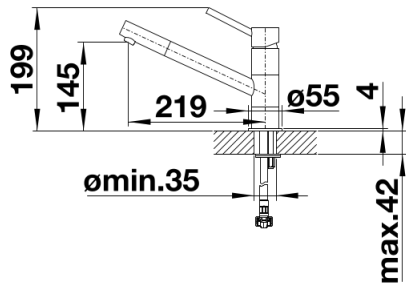

galvanisch chrom

Lieferumfang

- Auslauf schwenkbar 360°
- Hahnlochbohrung mit \varnothing 35 mm erforderlich
- Kartusche mit keramischen Dichtungen
- Flexible Anschlussschläuche mit 350 mm Länge und $\frac{3}{8}$ " Mutter für besonders leichte und sichere Montage
- Patentierter Strahlregler für deutlich geringere Verkalkung
- Stabilisierungsplatte zur Erhöhung der Standfestigkeit der Küchenarmatur bei Einbau in Spülen aus Edelstahl

Details

Schwenkbereich

Seitenansicht