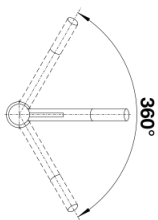

Produktdatenblatt KANO

Art. Nr. 521502

Vorteil

- Schlanke Armatur in ästhetischem Design
- Besonders für kompakte Spülen geeignet
- Erweiterter Aktionsradius durch 360° schwenkbaren Auslauf

Farben

Verfügbare Farben
chrom

galvanisch chrom

Lieferumfang

- Auslauf schwenkbar 360°
- Hahnlochbohrung mit \varnothing 35 mm erforderlich
- Kartusche mit keramischen Dichtungen
- Flexible Anschlussschläuche mit 350 mm Länge und $\frac{3}{8}$ " Mutter für besonders leichte und sichere Montage
- Patentierter Strahlregler für deutlich geringere Verkalkung
- Stabilisierungsplatte zur Erhöhung der Standfestigkeit der Küchenarmatur bei Einbau in Spülen aus Edelstahl

Details

Schwenkbereich

Seitenansicht