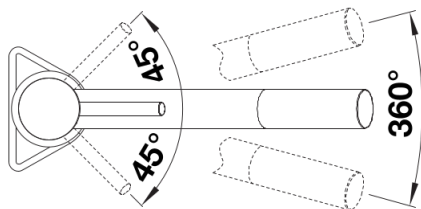

Produktdatenblatt KANO

Art. Nr. 521502

Vorteil

- Schlanke Armatur in ästhetischem Design
- Besonders für kompakte Spülen geeignet
- Erweiterter Aktionsradius durch 360° schwenkbaren Auslauf

Farben

Verfügbare Farben
chrom

galvanisch chrom

Lieferumfang

- 360° schwenkbarer Auslauf für grössere Reichweite
- Ø 35 mm Armaturenbohrung erforderlich
- Mit Keramikscheiben-Kartusche
- Patentierter Strahlregler für deutlich reduzierte Verkalkung
- Flexible Anschlussrohre, 500 mm lang und $\frac{3}{8}$ "-Mutter
- Stabilisierungsplatte zur Erhöhung der Standfestigkeit der Armatur beim Einbau in Edelstahlspülen

Details

Schwenkbereich

Seitenansicht