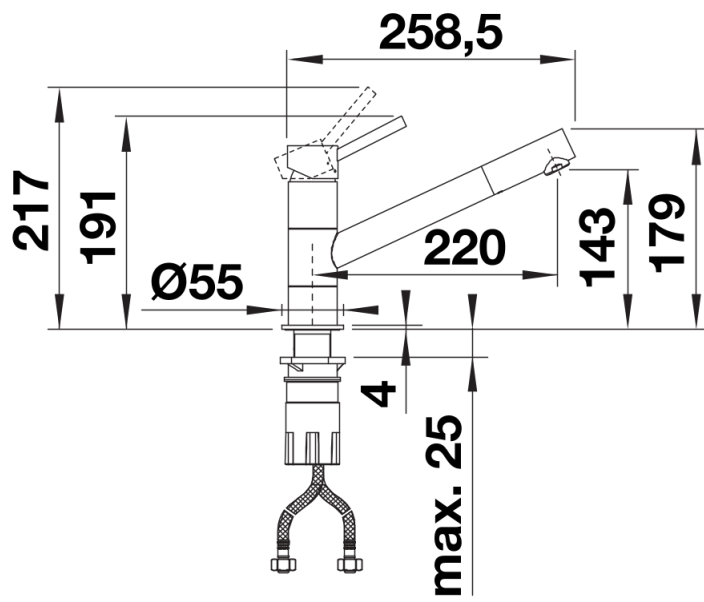

Produktdatenblatt KANO

Art. Nr. 521502

Vorteil

- Schlanke Armatur in ästhetischem Design
- Besonders für kompakte Spülen geeignet
- Erweiterter Aktionsradius durch 360° schwenkbaren Auslauf

Farben

Verfügbare Farben
chrom

galvanisch chrom

Lieferumfang

- 360° schwenkbarer Auslauf für grössere Reichweite
- Ø 35 mm Armaturenbohrung erforderlich
- Mit Keramikscheiben-Kartusche
- Patentierter Strahlregler für deutlich reduzierte Verkalkung
- Flexible Anschlussrohre, 500 mm lang und $\frac{3}{8}$ "-Mutter
- Stabilisierungsplatte zur Erhöhung der Standfestigkeit der Armatur beim Einbau in Edelstahlspülen

Details

Schwenkbereich

Seitenansicht