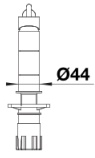

galvanisch chrom

Lieferumfang

- 360° schwenkbarer Auslauf für grössere Reichweite
- Ø 35 mm Armaturenbohrung erforderlich
- Mit Keramikscheiben-Kartusche
- Patentierter Strahlregler für deutlich reduzierte Verkalkung
- Flexible Anschlussrohre, 500 mm lang und $\frac{3}{8}$ "-Mutter
- Stabilisierungsplatte zur Erhöhung der Standfestigkeit der Armatur beim Einbau in Edelstahlspülen

Details

Schwenkbereich

Seitenansicht