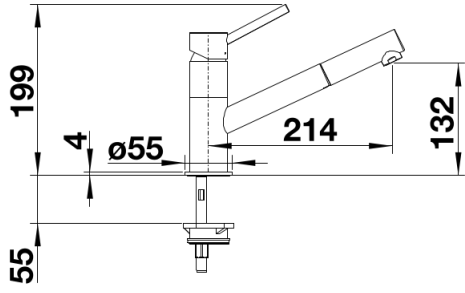

Farben

Verfügbare Farben

chrom

galvanisch chrom

Lieferumfang

- Auslauf schwenkbar 120°
- Brauseschlauch nylonummantel
- Hahnlochbohrung mit \varnothing 35 mm erforderlich
- Kartusche mit keramischen Dichtungen
- Flexible Anschlussschläuche mit 350 mm Länge und $\frac{3}{8}$ " Mutter für besonders leichte und sichere Montage
- Patentierter Strahlregler für deutlich geringere Verkalkung
- Stabilisierungsplatte zur Erhöhung der Standfestigkeit der Küchenarmatur bei Einbau in Spülen aus Edelstahl
- Serienmäßig mit Rückflussverhinderer ausgestattet und damit eigensicher gegen Rückfließen nach EN 1717

Details

Schwenkbereich

Seitenansicht