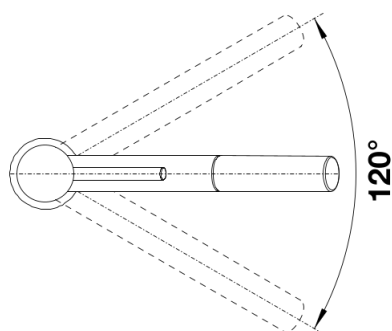

Produktdatenblatt KANO-S

Art. Nr. 521503

Vorteil

- Schlanke Armatur in ästhetischen Design
- Mit herausziehbarem Auslauf
- Besonders für kompakte Spülen geeignet
- Erweiterter Aktionsradius durch 120° schwenkbaren Aktionsradius

Farben

Verfügbare Farben

chrom

galvanisch chrom

Lieferumfang

- Auslauf schwenkbar 120°
- Brauseschlauch nylonummantel
- Hahnlochbohrung mit \varnothing 35 mm erforderlich
- Kartusche mit keramischen Dichtungen
- Flexible Anschlussschläuche mit 350 mm Länge und $\frac{3}{8}$ " Mutter für besonders leichte und sichere Montage
- Patentierter Strahlregler für deutlich geringere Verkalkung
- Stabilisierungsplatte zur Erhöhung der Standfestigkeit der Küchenarmatur bei Einbau in Spülen aus Edelstahl
- Serienmäßig mit Rückflussverhinderer ausgestattet und damit eigensicher gegen Rückfließen nach EN 1717

Details

Schwenkbereich

Seitenansicht