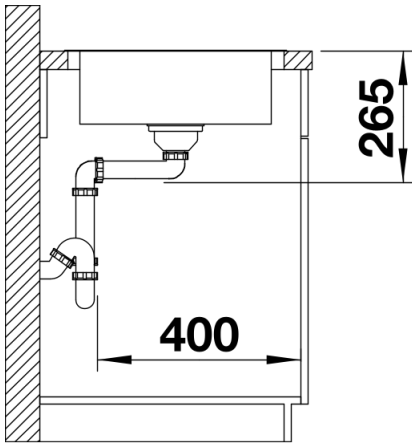

Lieferumfang

- Ablaufgarnitur mit Raumsparrohr
- 3 1/2" Korbventil mit Ablassfernbedienung (Drehbetätigung)

Details

Aufsicht

Ausschnitt

Frontansicht

Seitenansicht