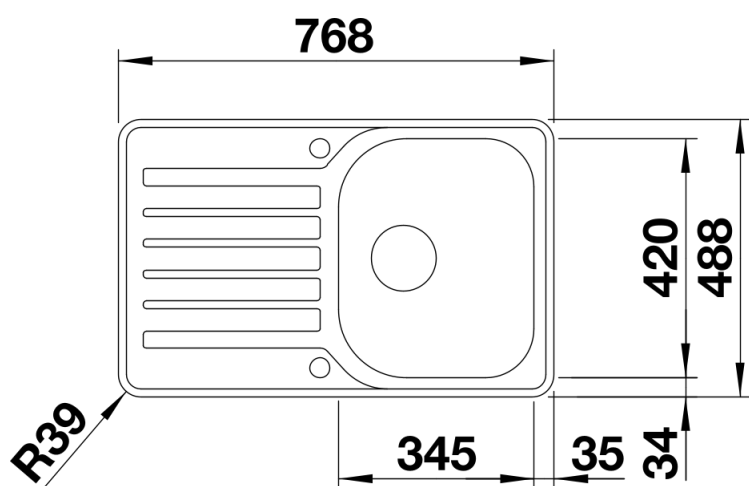

Produktdatenblatt LANTOS 45 S-IF Compact

Art. Nr. 519059

Vorteil

- Vielfältige Spülenfamilie mit klarer Formgebung
- Eleganter IF-Flachrand für den flächenbündigen und aufliegenden Einbau
- Kompaktversion mit Abtropffläche
- Reversibel einbaubar
- Mit 3 ½" Edelstahl-Korbventil
- Mit Abflussfernbedienung

Lieferumfang

- Ablaufgarnitur mit Raumsparrohr
- 3 1/2" Korbventil mit Ablassfernbedienung (Drehbetätigung)

Details

Aufsicht

Ausschnitt

Frontansicht

Seitenansicht