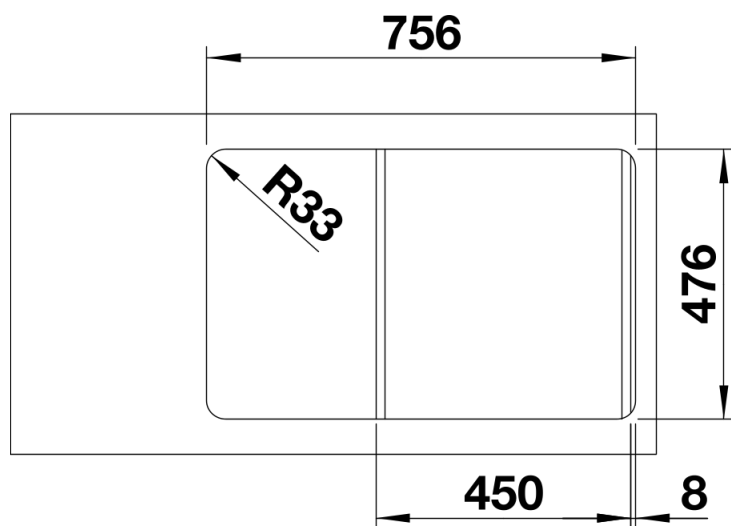

Produktdatenblatt LANTOS 45 S-IF Compact

Art. Nr. 519059

Vorteil

- Vielfältige Spülenfamilie mit klarer Formgebung
- Eleganter IF-Flachrand für den flächenbündigen und aufliegenden Einbau
- Kompaktversion mit Abtropffläche
- Reversibel einbaubar
- Mit 3 ½" Edelstahl-Korbventil
- Mit Abflussfernbedienung

Lieferumfang

- Ablaufgarnitur mit Raumsparrohr
- 3 1/2" Korbventil mit Ablassfernbedienung (Drehbetätigung)

Details

Aufsicht

Ausschnitt

Frontansicht

Seitenansicht