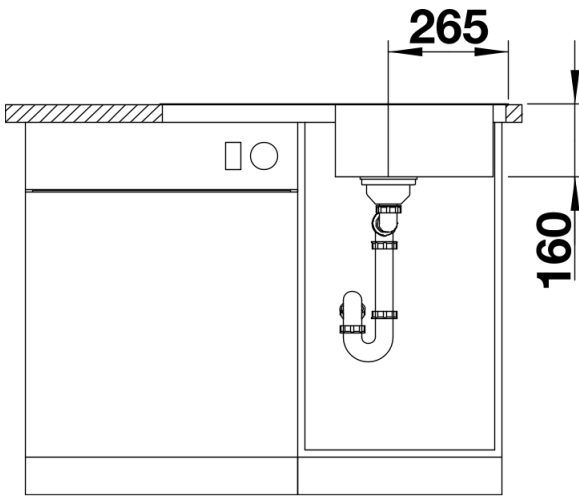

Produktdatenblatt LANTOS 45 S-IF Compact

Art. Nr. 519059

Vorteil

- Vielfältige Spülenfamilie mit klarer Formgebung
- Eleganter IF-Flachrand für den flächenbündigen und aufliegenden Einbau
- Kompaktversion mit Abtropffläche
- Reversibel einbaubar
- Mit 3 ½" Edelstahl-Korbventil
- Mit Abflussfernbedienung

Lieferumfang

- Ablaufgarnitur mit Raumsparrohr
- 3 1/2" Korbventil mit Ablassfernbedienung (Drehbetätigung)

Details

Aufsicht

Ausschnitt

Frontansicht

Seitenansicht