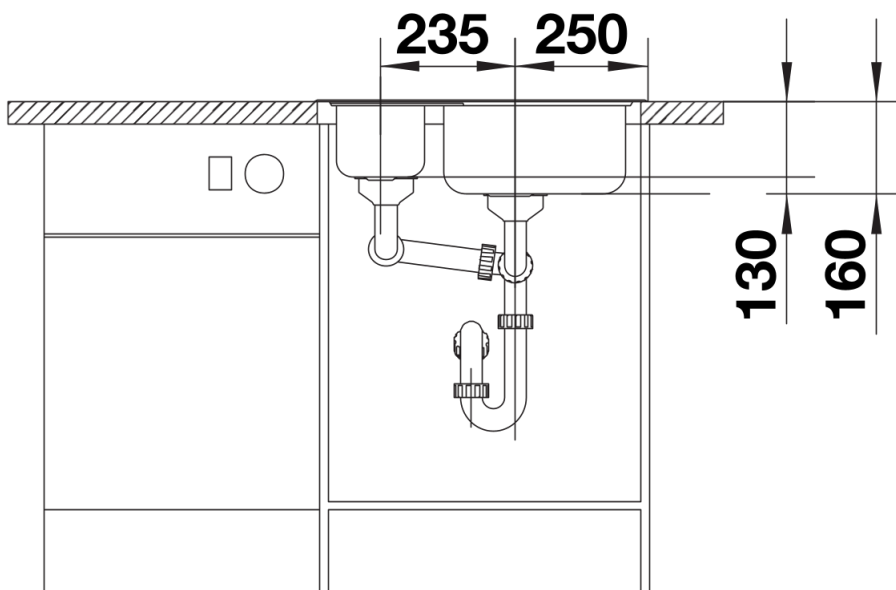

Produktdatenblatt LANTOS 6-IF

Art. Nr. 516676

Vorteil

- Vielfältige Spülenfamilie mit klarer Formgebung
- Eleganter IF-Flachrand für den flächenbündigen und aufliegenden Einbau
- Praktisches Zusatzbecken mit gelochter Edelstahlschale
- Reversibel einbaubar
- Mit 3 ½" Edelstahl-Korbventilen

Lieferumfang

- Gelochte Schale aus Edelstahl
- Ablaufgarnitur mit Raumparrohr
- 2 x 3 1/2" Korbventil mit Abauffernbedienung (Drehbetätigung) für das Hauptbecken

208195 - Edelstahlschale

Details

Aufsicht

Ausschnitt

Frontansicht

Seitenansicht