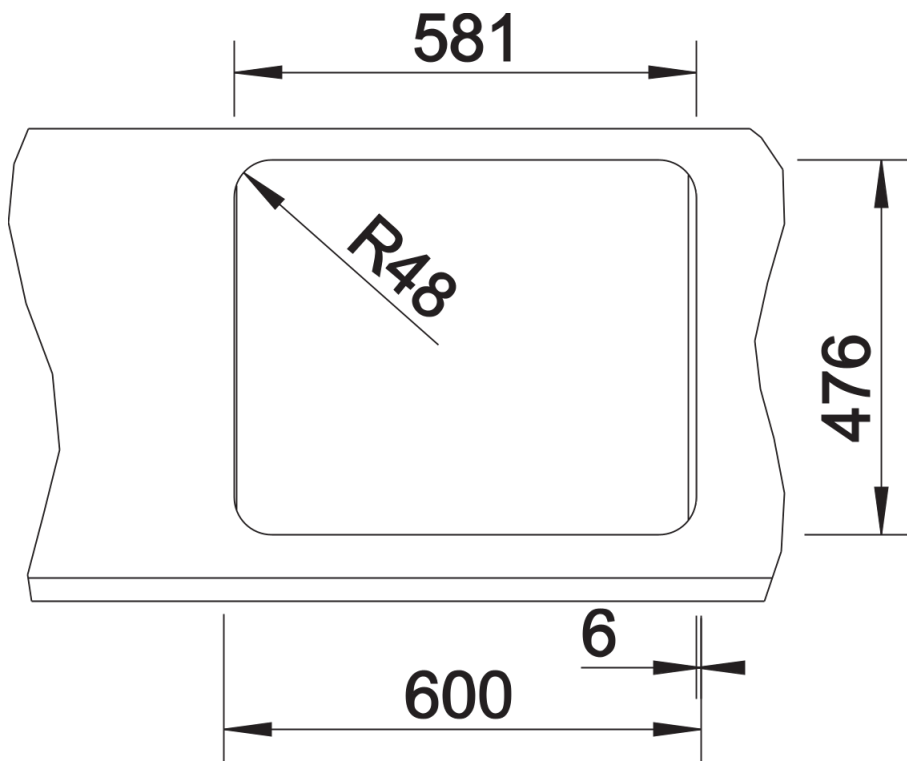

Produktdatenblatt LANTOS 6-IF

Art. Nr. 516676

Vorteil

- Vielfältige Spülenfamilie mit klarer Formgebung
- Eleganter IF-Flachrand für den flächenbündigen und aufliegenden Einbau
- Praktisches Zusatzbecken mit gelochter Edelstahlschale
- Reversibel einbaubar
- Mit 3 ½" Edelstahl-Korbventilen

Lieferumfang

- Gelochte Schale aus Edelstahl
- Ablaufgarnitur mit Raumparrohr
- 2 x 3 1/2" Korbventil mit Abauffernbedienung (Drehbetätigung) für das Hauptbecken

208195 - Edelstahlschale

Details

Aufsicht

Ausschnitt

Frontansicht

Seitenansicht