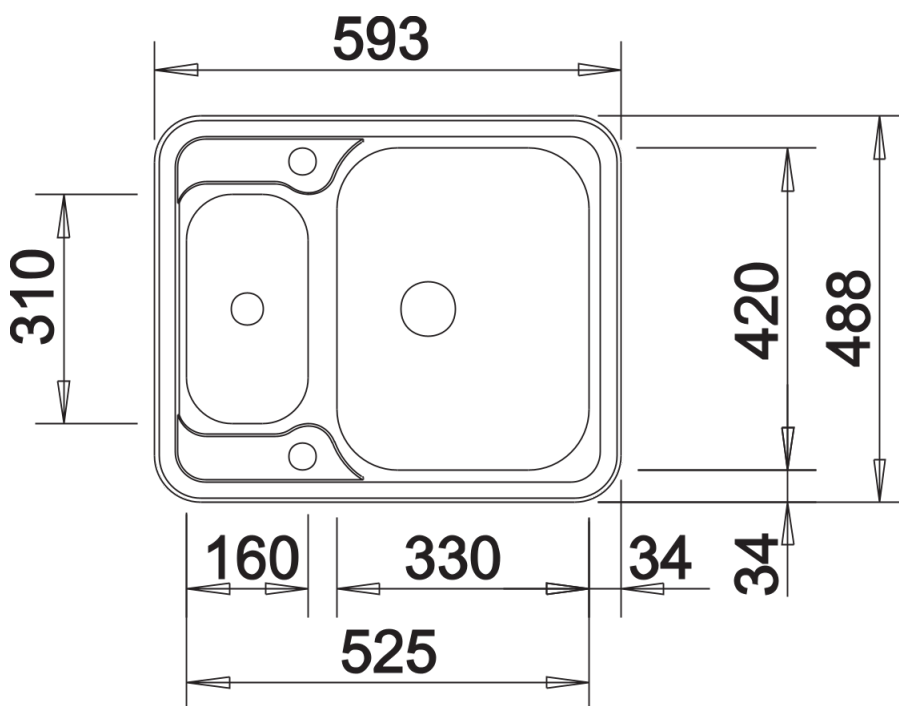

Produktdatenblatt LANTOS 6-IF

Art. Nr. 516676

Vorteil

- Vielfältige Spülenfamilie mit klarer Formgebung
- Eleganter IF-Flachrand für den flächenbündigen und aufliegenden Einbau
- Praktisches Zusatzbecken mit gelochter Edelstahlschale
- Reversibel einbaubar
- Mit 3 ½" Edelstahl-Korbventilen

Lieferumfang

- Gelochte Schale aus Edelstahl
- Ablaufgarnitur mit Raumparrohr
- 2 x 3 1/2" Korbventil mit Abauffernbedienung (Drehbetätigung) für das Hauptbecken

208195 - Edelstahlschale

Details

Aufsicht

Ausschnitt

Frontansicht

Seitenansicht