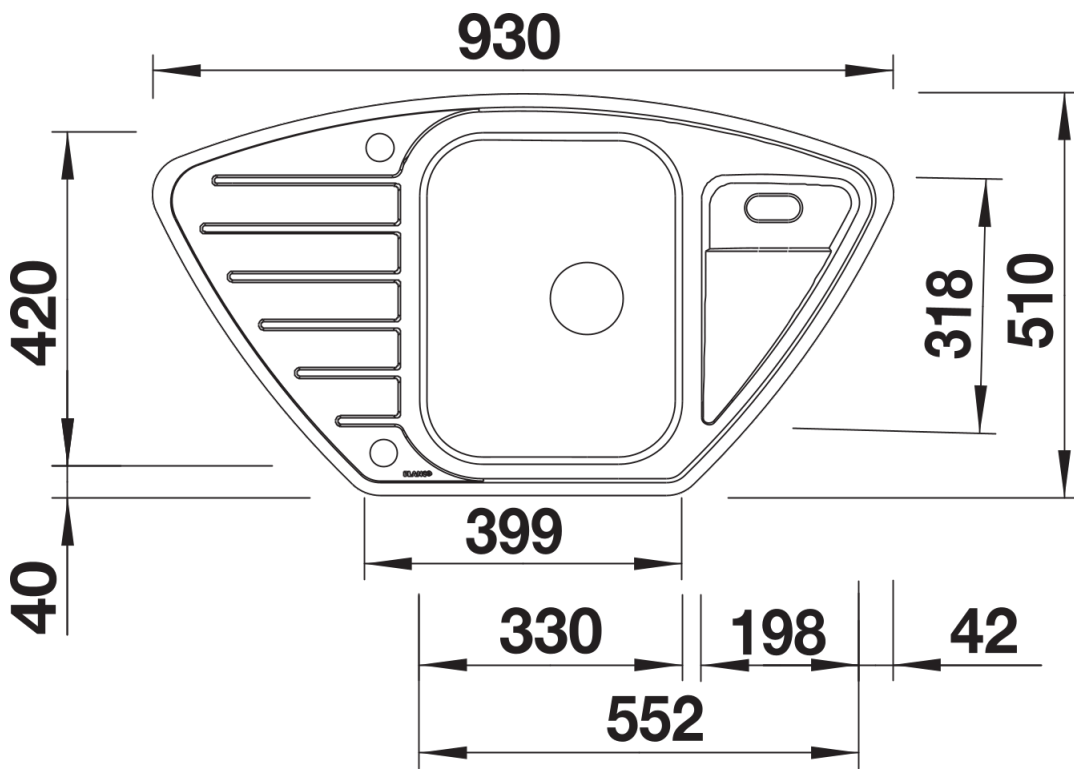

Produktdatenblatt LANTOS 9 E-IF

Art. Nr. 516277

Vorteil

- Vielfältige Spülenfamilie mit klarer Formgebung
- Eleganter IF-Flachrand für den flächenbündigen und aufliegenden Einbau
- Kompakte Abtropffläche
- Mit 3 ½" Korbventil aus Edelstahl
- Mit Abflauffernbedienung
- Für Eck- und Zeileneinbau geeignet

Planungshinweise

- Ausschnitt-Daten für alle Einbauprozesse finden Sie ausserdem auf unserer Internetseite im Downloadbereich
- Hinweis:
 - Bei Einbau in einen 60 cm-Zeilenunterschrank sind für die Zusatzbecken-Entwässerung die darunter befindlichen Schrankwände auszusägen. Eine Geschirrspülmaschine ist ggf. links des Spülbeckens einzuplanen.

Lieferumfang

- Ablaufgarnitur mit Raumsparrohr
- 3 ½" Korbventil mit Abblaffernbedienung (Drehbetätigung)

Details

Aufsicht

Ausschnitt

Frontansicht

Seitenansicht