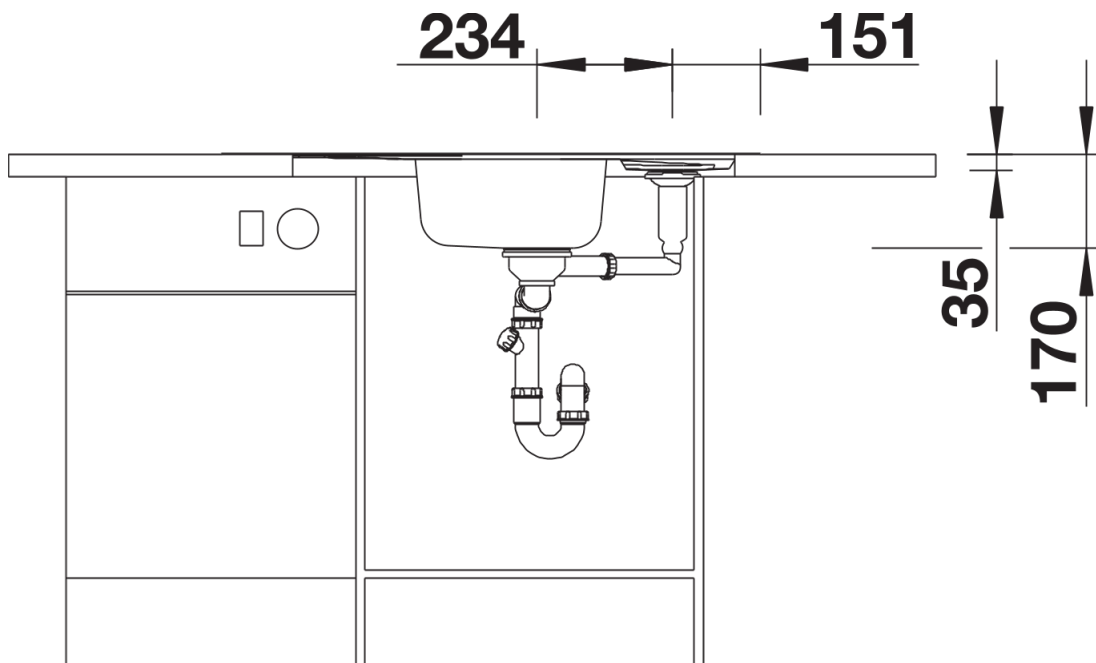

Produktdatenblatt LANTOS 9 E-IF

Art. Nr. 516277

Vorteil

- Vielfältige Spülenfamilie mit klarer Formgebung
- Eleganter IF-Flachrand für den flächenbündigen und aufliegenden Einbau
- Kompakte Abtropffläche
- Mit 3 ½" Korbventil aus Edelstahl
- Mit Abflauffernbedienung
- Für Eck- und Zeileneinbau geeignet

Planungshinweise

- Ausschnitt-Daten für alle Einbauprozesse finden Sie ausserdem auf unserer Internetseite im Downloadbereich
- Hinweis:
 - Bei Einbau in einen 60 cm-Zeilenunterschrank sind für die Zusatzbecken-Entwässerung die darunter befindlichen Schrankwände auszusägen. Eine Geschirrspülmaschine ist ggf. links des Spülbeckens einzuplanen.

Lieferumfang

- Ablaufgarnitur mit Raumsparrohr
- 3 ½" Korbventil mit Abblaffernbedienung (Drehbetätigung)

Details

Aufsicht

Ausschnitt

Frontansicht

Seitenansicht