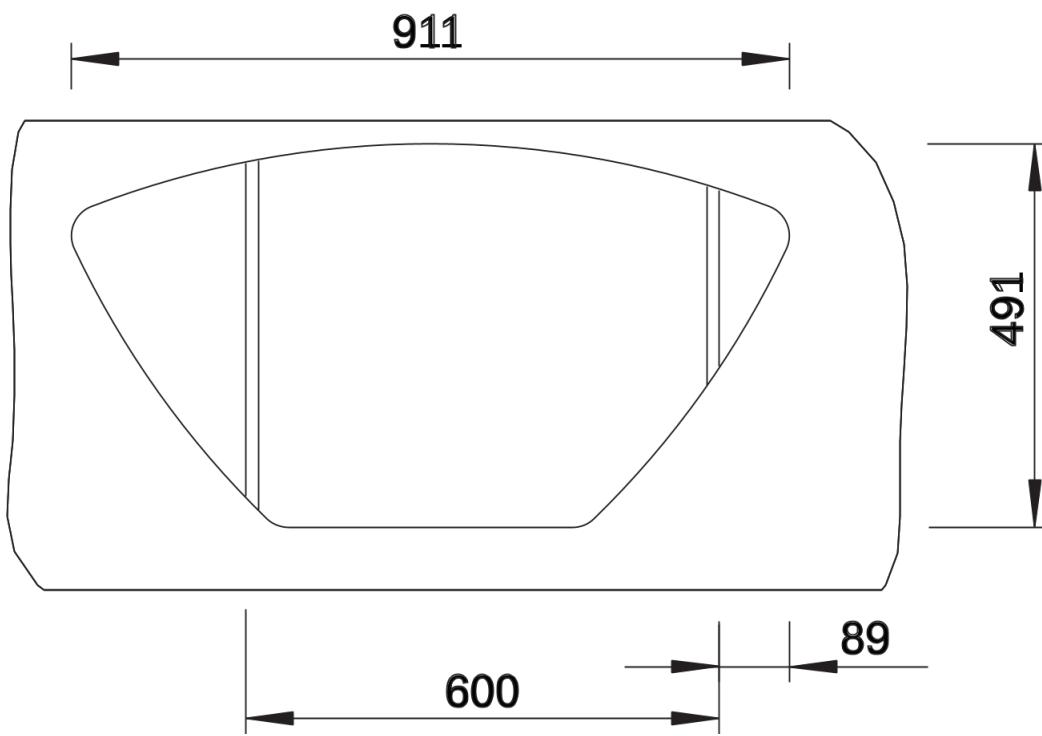

Produktdatenblatt LANTOS 9 E-IF

Art. Nr. 516277

Vorteil

- Vielfältige Spülenfamilie mit klarer Formgebung
- Eleganter IF-Flachrand für den flächenbündigen und aufliegenden Einbau
- Kompakte Abtropffläche
- Mit 3 ½" Korbventil aus Edelstahl
- Mit Abflauffernbedienung
- Für Eck- und Zeileneinbau geeignet

Planungshinweise

- Ausschnitt-Daten für alle Einbauprozesse finden Sie ausserdem auf unserer Internetseite im Downloadbereich
- Hinweis:
 - Bei Einbau in einen 60 cm-Zeilenunterschrank sind für die Zusatzbecken-Entwässerung die darunter befindlichen Schrankwände auszusägen. Eine Geschirrspülmaschine ist ggf. links des Spülbeckens einzuplanen.

Lieferumfang

- Ablaufgarnitur mit Raumsparrohr
- 3 ½" Korbventil mit Abblaffernbedienung (Drehbetätigung)

Details

Aufsicht

Ausschnitt

Frontansicht

Seitenansicht