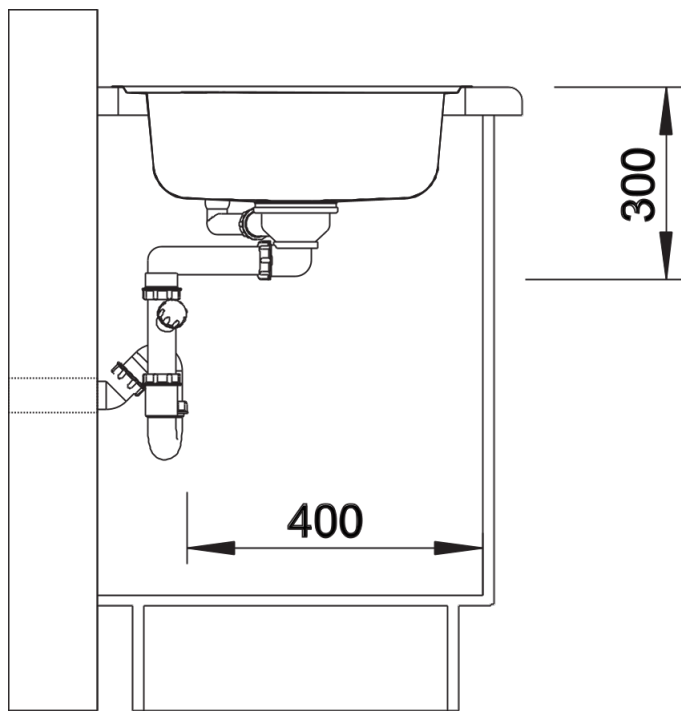

Produktdatenblatt LANTOS 9 E-IF

Art. Nr. 516277

Vorteil

- Vielfältige Spülenfamilie mit klarer Formgebung
- Eleganter IF-Flachrand für den flächenbündigen und aufliegenden Einbau
- Kompakte Abtropffläche
- Mit 3 ½" Korbventil aus Edelstahl
- Mit Abflauffernbedienung
- Für Eck- und Zeileneinbau geeignet

Planungshinweise

- Ausschnitt-Daten für alle Einbauprozesse finden Sie ausserdem auf unserer Internetseite im Downloadbereich
- Hinweis:
 - Bei Einbau in einen 60 cm-Zeilenunterschrank sind für die Zusatzbecken-Entwässerung die darunter befindlichen Schrankwände auszusägen. Eine Geschirrspülmaschine ist ggf. links des Spülbeckens einzuplanen.

Lieferumfang

- Ablaufgarnitur mit Raumsparrohr
- 3 ½" Korbventil mit Abblaffernbedienung (Drehbetätigung)

Details

Aufsicht

Ausschnitt

Frontansicht

Seitenansicht