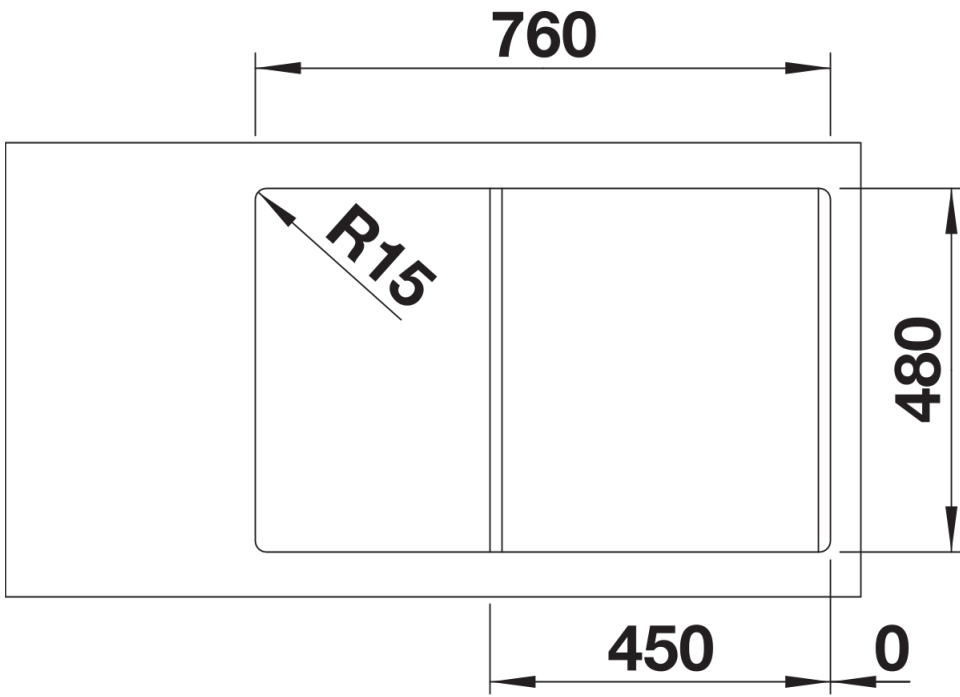

Produktdatenblatt LEGRA 45 S

Art. Nr. 526083

Vorteil

- Klassische Linienführung kombiniert mit moderner Funktionalität
- Geräumiges Hauptbecken
- Reversibel einbaubar

Farben

Verfügbare Farben

schwarz
anthrazit
alumetallic
weiss
jasmin
cafe

SILGRANIT schwarz

Lieferumfang

- Ablaufgarnitur mit Raumsparrohr
- 3 ½" Korbventil

Details

Aufsicht

Ausschnitt

Frontansicht

Seitenansicht