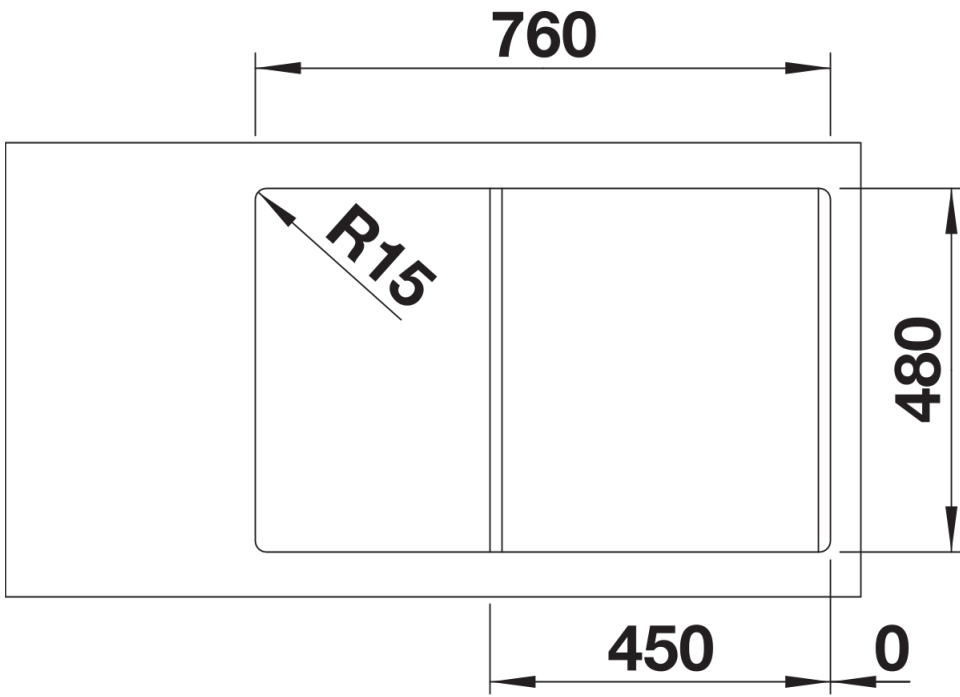

Produktdatenblatt LEGRA 45 S

Art. Nr. 526083

Vorteil

- Klassische Linienführung kombiniert mit moderner Funktionalität
- Geräumiges Hauptbecken
- Reversibel einbaubar

Farben

Verfügbare Farben

schwarz
anthrazit
vulkangrau
weiss
softweiss
cafe

SILGRANIT schwarz

Lieferumfang

- Ablaufgarnitur mit Raumsparrohr
- 3 ½" Korbventil

Details

Aufsicht

Ausschnitt

Frontansicht

Seitenansicht