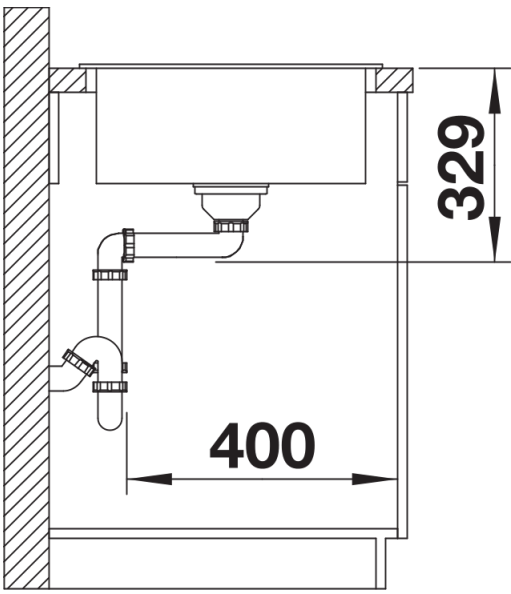

Produktdatenblatt LEGRA 45 S

Art. Nr. 526083

Vorteil

- Klassische Linienführung kombiniert mit moderner Funktionalität
- Geräumiges Hauptbecken
- Reversibel einbaubar

Farben

Verfügbare Farben

schwarz
anthrazit
vulkangrau
weiss
softweiss
cafe

SILGRANIT schwarz

Lieferumfang

- Ablaufgarnitur mit Raumsparrohr
- 3 ½" Korbventil

Details

Aufsicht

Ausschnitt

Frontansicht

Seitenansicht