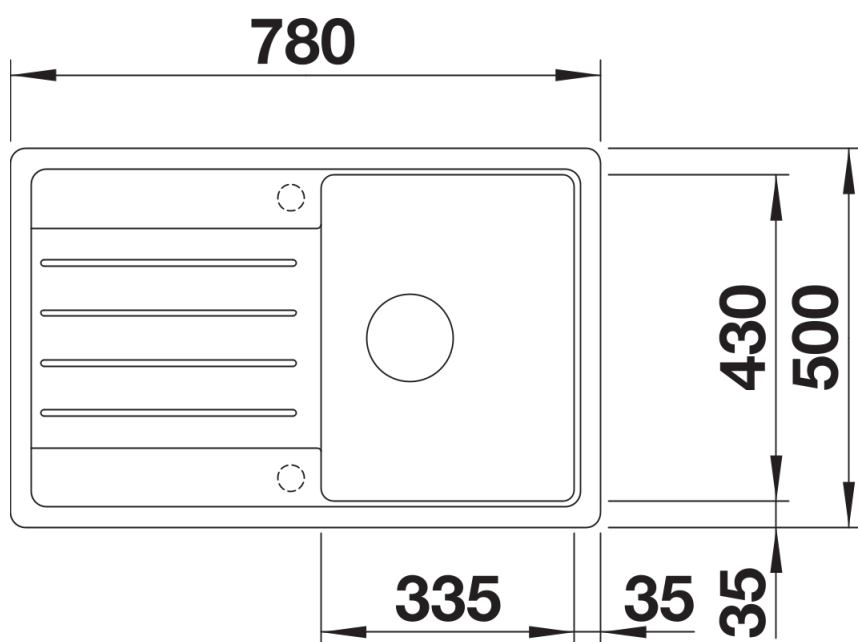

Produktdatenblatt LEGRA 45 S

Art. Nr. 526083

Vorteil

- Klassische Linienführung kombiniert mit moderner Funktionalität
- Geräumiges Hauptbecken
- Reversibel einbaubar

Farben

Verfügbare Farben

schwarz
anthrazit
alumetallic
weiss
jasmin
cafe

SILGRANIT schwarz

Lieferumfang

- Ablaufgarnitur mit Raumsparrohr
- 3 ½" Korbventil

Details

Aufsicht

Ausschnitt

Frontansicht

Seitenansicht