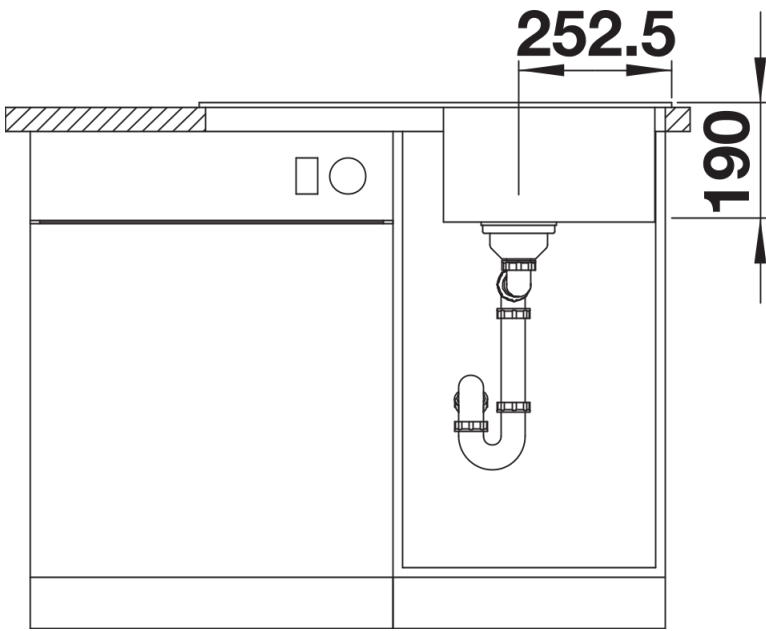

Produktdatenblatt LEGRA 45 S

Art. Nr. 526083

Vorteil

- Klassische Linienführung kombiniert mit moderner Funktionalität
- Geräumiges Hauptbecken
- Reversibel einbaubar

Farben

Verfügbare Farben

schwarz
anthrazit
vulkangrau
weiss
softweiss
cafe

SILGRANIT schwarz

Lieferumfang

- Ablaufgarnitur mit Raumsparrohr
- 3 ½" Korbventil

Details

Aufsicht

Ausschnitt

Frontansicht

Seitenansicht