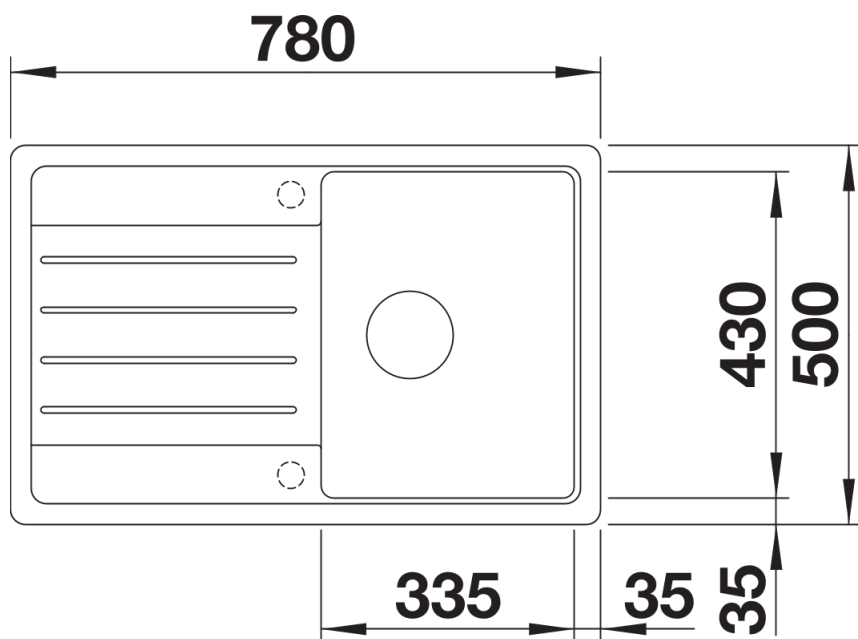

Produktdatenblatt LEGRA 45 S

Art. Nr. 526083

Vorteil

- Klassische Linienführung kombiniert mit moderner Funktionalität
- Geräumiges Hauptbecken
- Reversibel einbaubar

Farben

Verfügbare Farben

schwarz
anthrazit
vulkangrau
weiss
softweiss
cafe

SILGRANIT schwarz

Lieferumfang

- Ablaufgarnitur mit Raumsparrohr
- 3 ½" Korbventil

Details

Aufsicht

Ausschnitt

Frontansicht

Seitenansicht