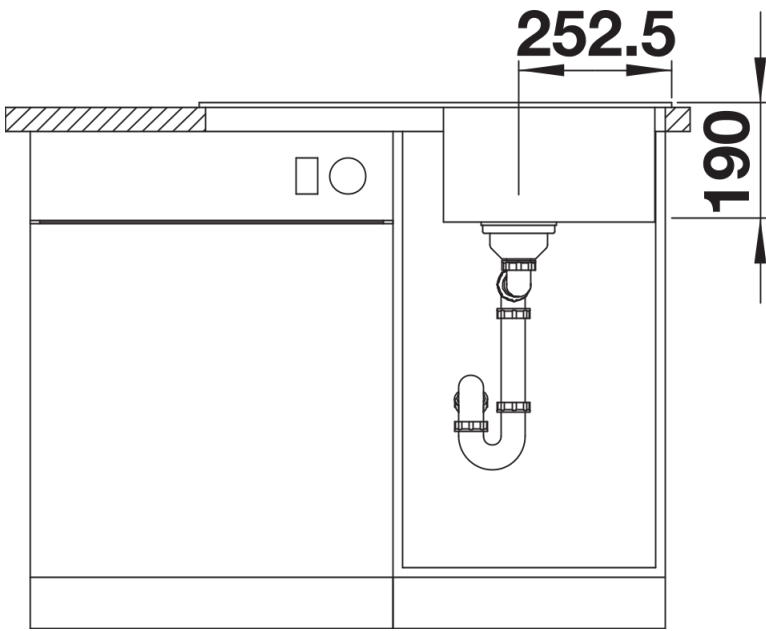

Produktdatenblatt LEGRA 45 S

Art. Nr. 526083

Vorteil

- Klassische Linienführung kombiniert mit moderner Funktionalität
- Geräumiges Hauptbecken
- Reversibel einbaubar

Farben

Verfügbare Farben

schwarz
anthrazit
alumetallic
weiss
jasmin
cafe

SILGRANIT schwarz

Lieferumfang

- Ablaufgarnitur mit Raumsparrohr
- 3 ½" Korbventil

Details

Aufsicht

Ausschnitt

Frontansicht

Seitenansicht