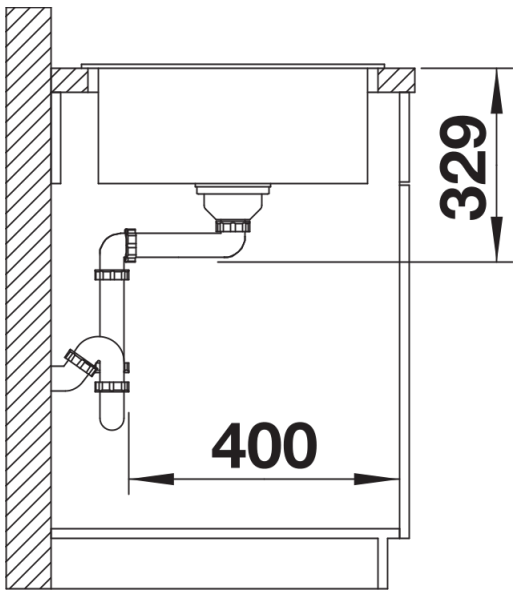

Produktdatenblatt LEGRA 45 S

Art. Nr. 526083

Vorteil

- Klassische Linienführung kombiniert mit moderner Funktionalität
- Geräumiges Hauptbecken
- Reversibel einbaubar

Farben

Verfügbare Farben

schwarz
anthrazit
alumetallic
weiss
jasmin
cafe

SILGRANIT schwarz

Lieferumfang

- Ablaufgarnitur mit Raumsparrohr
- 3 ½" Korbventil

Details

Aufsicht

Ausschnitt

Frontansicht

Seitenansicht