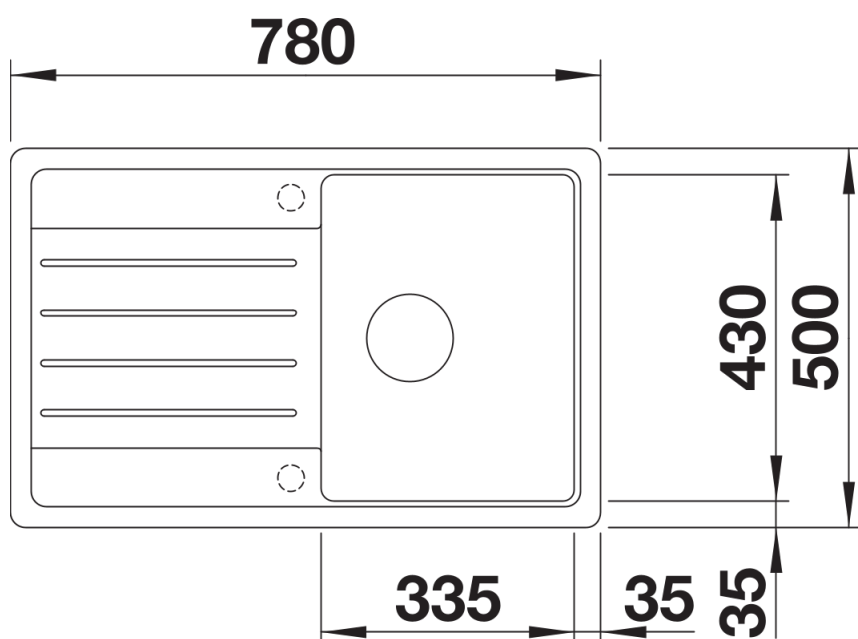

Produktdatenblatt LEGRA 45 S

Art. Nr. 522203

Vorteil

- Klassische Linienführung kombiniert mit moderner Funktionalität
- Geräumiges Hauptbecken
- Reversibel einbaubar

Farben

Verfügbare Farben

schwarz

anthrazit

vulkangrau

weiss

softweiss

cafe

SILGRANIT weiss

Planungshinweise

- Ausschnitt-Daten für alle Einbauverfahren finden Sie in unserem Internet-Download

Lieferumfang

- Ablaufgarnitur mit Raumsparrohr
- 3 ½" Korbventil

Details

Aufsicht

Ausschnitt

Frontansicht

Seitenansicht