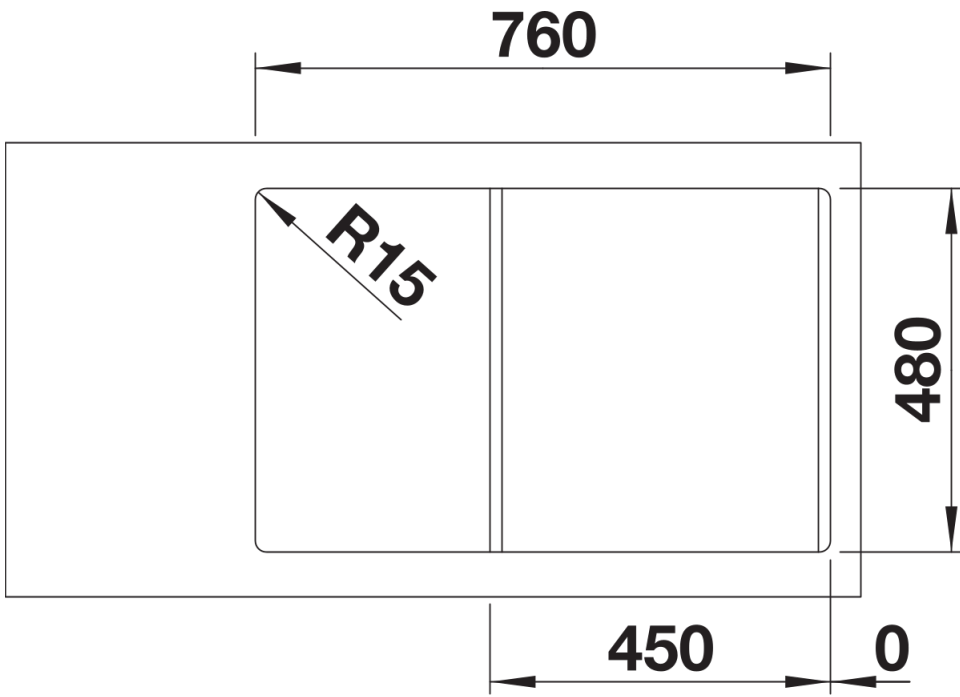

Produktdatenblatt LEGRA 45 S

Art. Nr. 522203

Vorteil

- Klassische Linienführung kombiniert mit moderner Funktionalität
- Geräumiges Hauptbecken
- Reversibel einbaubar

Farben

Verfügbare Farben

schwarz

anthrazit

vulkangrau

weiss

softweiss

cafe

SILGRANIT weiss

Planungshinweise

- Ausschnitt-Daten für alle Einbauverfahren finden Sie in unserem Internet-Download

Lieferumfang

- Ablaufgarnitur mit Raumsparrohr
- 3 ½" Korbventil

Details

Aufsicht

Ausschnitt

Frontansicht

Seitenansicht