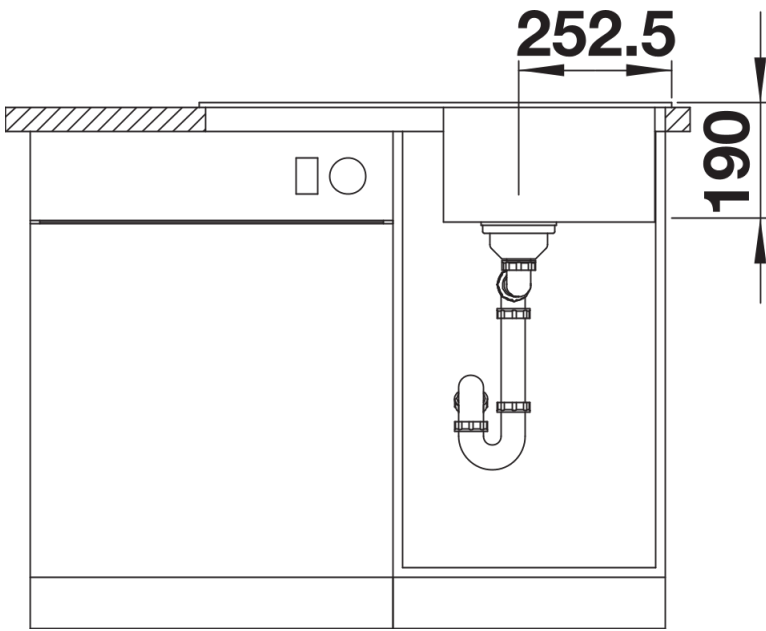

Produktdatenblatt LEGRA 45 S

Art. Nr. 522203

Vorteil

- Klassische Linienführung kombiniert mit moderner Funktionalität
- Geräumiges Hauptbecken
- Reversibel einbaubar

Farben

Verfügbare Farben

schwarz

anthrazit

vulkangrau

weiss

softweiss

cafe

SILGRANIT weiss

Planungshinweise

- Ausschnitt-Daten für alle Einbauverfahren finden Sie in unserem Internet-Download

Lieferumfang

- Ablaufgarnitur mit Raumsparrohr
- 3 ½" Korbventil

Details

Aufsicht

Ausschnitt

Frontansicht

Seitenansicht