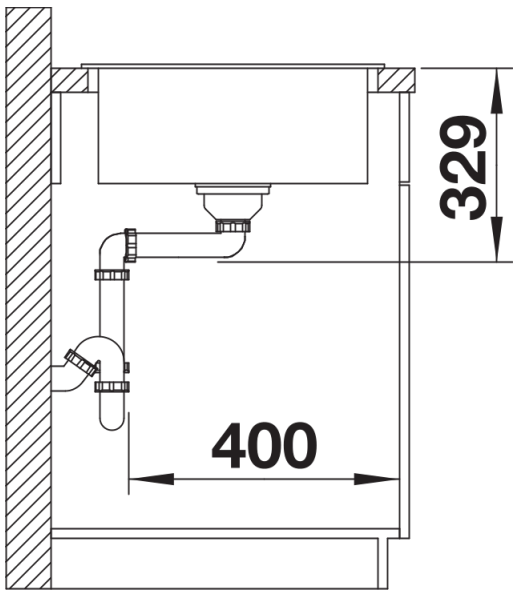

vulkangrau

weiss

softweiss

cafe

SILGRANIT weiss

Planungshinweise

- Ausschnitt-Daten für alle Einbauverfahren finden Sie in unserem Internet-Download

Lieferumfang

- Ablaufgarnitur mit Raumsparrohr
- 3 ½" Korbventil

Details

Aufsicht

Ausschnitt

Frontansicht

Seitenansicht