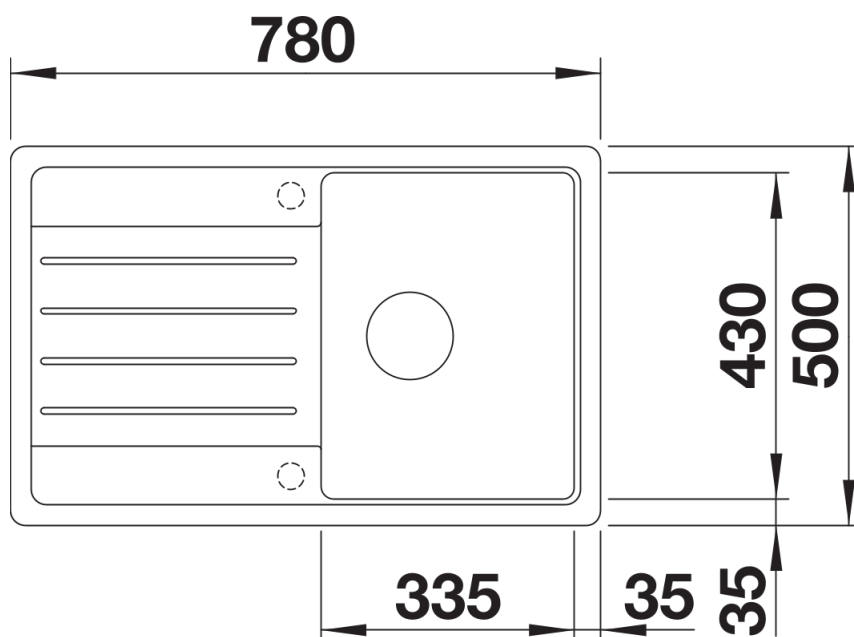

Produktdatenblatt LEGRA 45 S

Art. Nr. 522206

Vorteil

- Klassische Linienführung kombiniert mit moderner Funktionalität
- Geräumiges Hauptbecken
- Reversibel einbaubar

Farben

Verfügbare Farben

schwarz

anthrazit

vulkangrau

weiss

softweiss

cafe

SILGRANIT cafe

Planungshinweise

- Ausschnitt-Daten für alle Einbauverfahren finden Sie in unserem Internet-Download

Lieferumfang

- Ablaufgarnitur mit Raumsparrohr
- 3 ½" Korbventil

Details

Aufsicht

Ausschnitt

Frontansicht

Seitenansicht