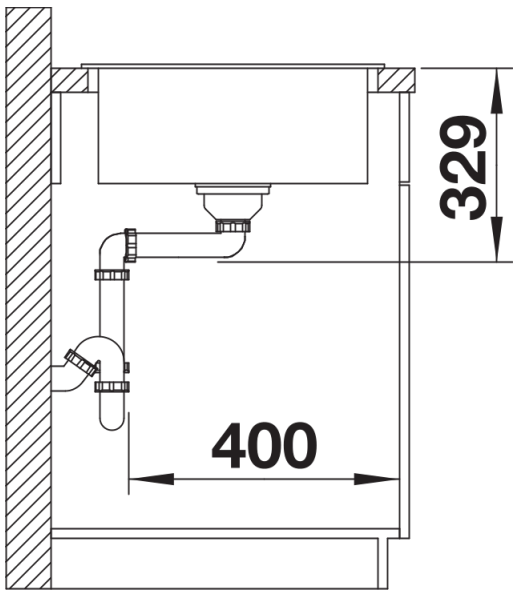

- Ablaufgarnitur mit Raumsparrohr
- 3 ½" Korbventil

Details

Aufsicht

Ausschnitt

Frontansicht

Seitenansicht