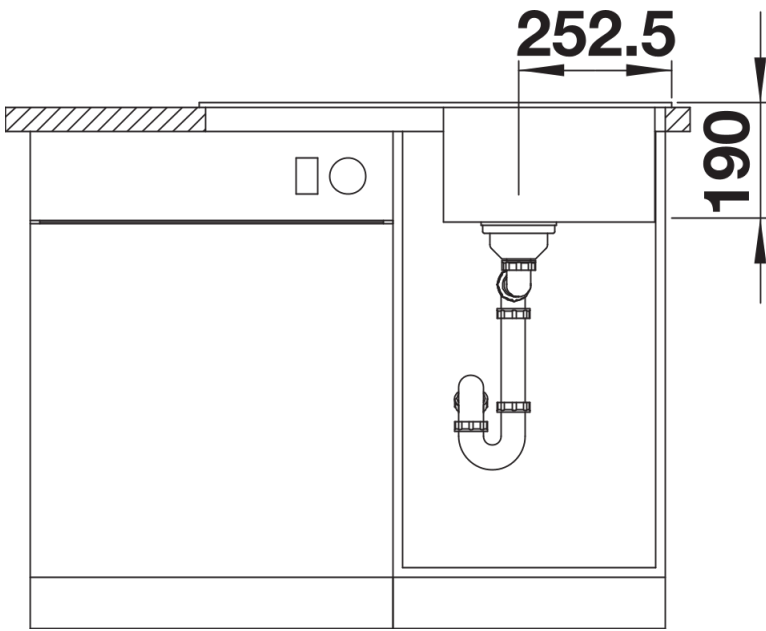

Produktdatenblatt LEGRA 45 S

Art. Nr. 522206

Vorteil

- Klassische Linienführung kombiniert mit moderner Funktionalität
- Geräumiges Hauptbecken
- Reversibel einbaubar

Farben

Verfügbare Farben

schwarz

anthrazit

vulkangrau

weiss

softweiss

cafe

SILGRANIT cafe

Planungshinweise

- Ausschnitt-Daten für alle Einbauverfahren finden Sie in unserem Internet-Download

Lieferumfang

- Ablaufgarnitur mit Raumsparrohr
- 3 ½" Korbventil

Details

Aufsicht

Ausschnitt

Frontansicht

Seitenansicht