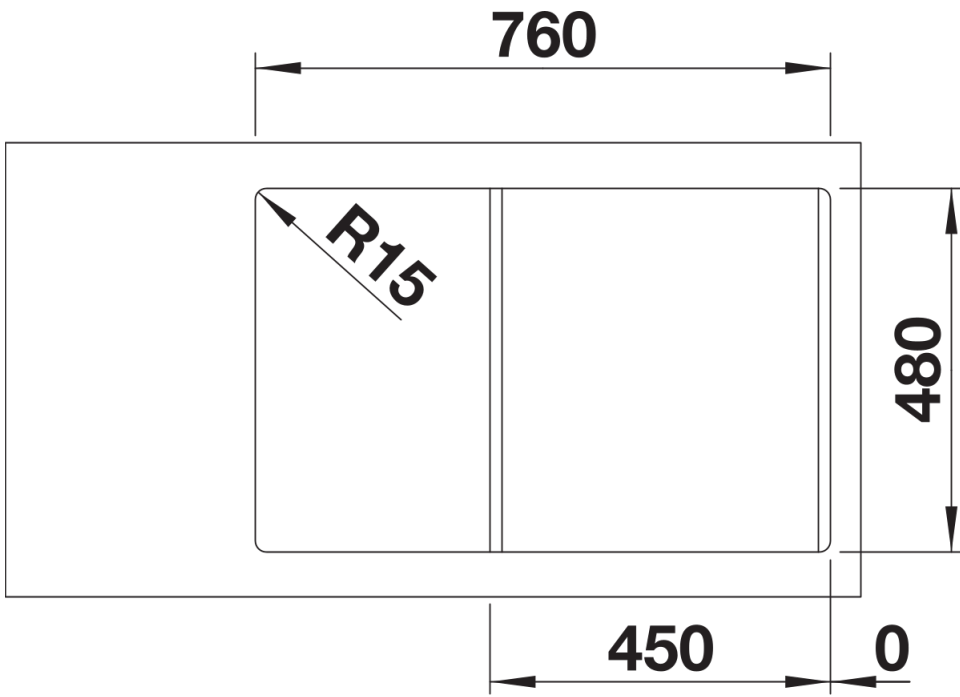

Produktdatenblatt LEGRA 45 S

Art. Nr. 522206

Vorteil

- Klassische Linienführung kombiniert mit moderner Funktionalität
- Geräumiges Hauptbecken
- Reversibel einbaubar

Farben

Verfügbare Farben

schwarz

anthrazit

vulkangrau

weiss

softweiss

cafe

SILGRANIT cafe

Planungshinweise

- Ausschnitt-Daten für alle Einbauverfahren finden Sie in unserem Internet-Download

Lieferumfang

- Ablaufgarnitur mit Raumsparrohr
- 3 ½" Korbventil

Details

Aufsicht

Ausschnitt

Frontansicht

Seitenansicht