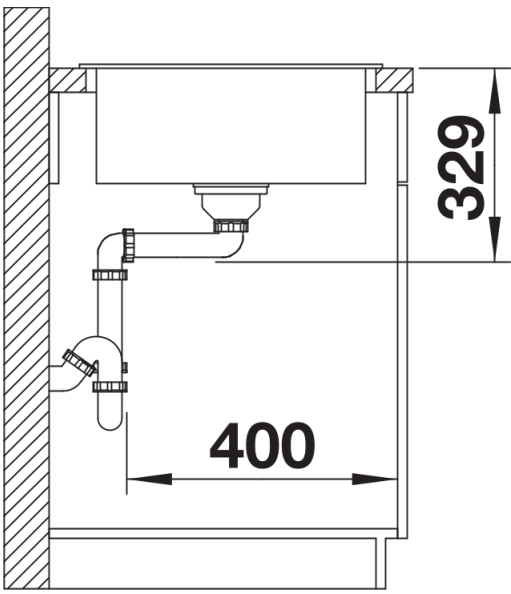

Produktdatenblatt LEGRA 45 S

Art. Nr. 526083

Vorteil

- Klassische Linienführung kombiniert mit moderner Funktionalität
- Geräumiges Hauptbecken
- Reversibel einbaubar

Farben

Verfügbare Farben

schwarz

anthrazit

vulkangrau

weiss

softweiss

cafe

SILGRANIT schwarz

Planungshinweise

- Ausschnitt-Daten für alle Einbauverfahren finden Sie in unserem Internet-Download

Lieferumfang

- Ablaufgarnitur mit Raumsparrohr
- 3 ½" Korbventil

Details

Aufsicht

Ausschnitt

Frontansicht

Seitenansicht