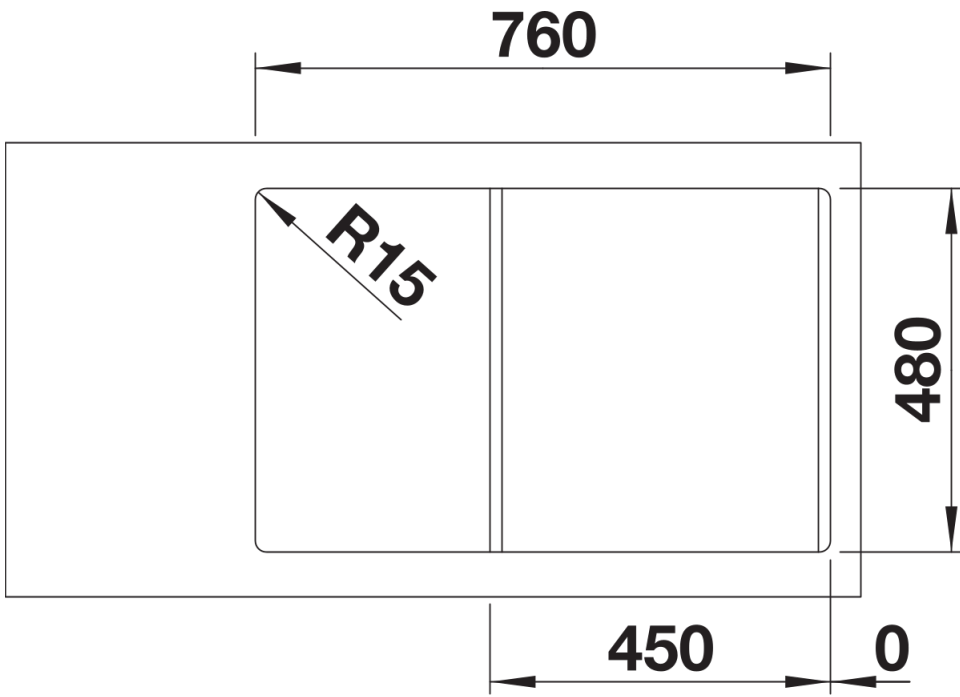

Produktdatenblatt LEGRA 45 S

Art. Nr. 526083

Vorteil

- Klassische Linienführung kombiniert mit moderner Funktionalität
- Geräumiges Hauptbecken
- Reversibel einbaubar

Farben

Verfügbare Farben

schwarz

anthrazit

vulkangrau

weiss

softweiss

cafe

SILGRANIT schwarz

Planungshinweise

- Ausschnitt-Daten für alle Einbauverfahren finden Sie in unserem Internet-Download

Lieferumfang

- Ablaufgarnitur mit Raumsparrohr
- 3 ½" Korbventil

Details

Aufsicht

Ausschnitt

Frontansicht

Seitenansicht