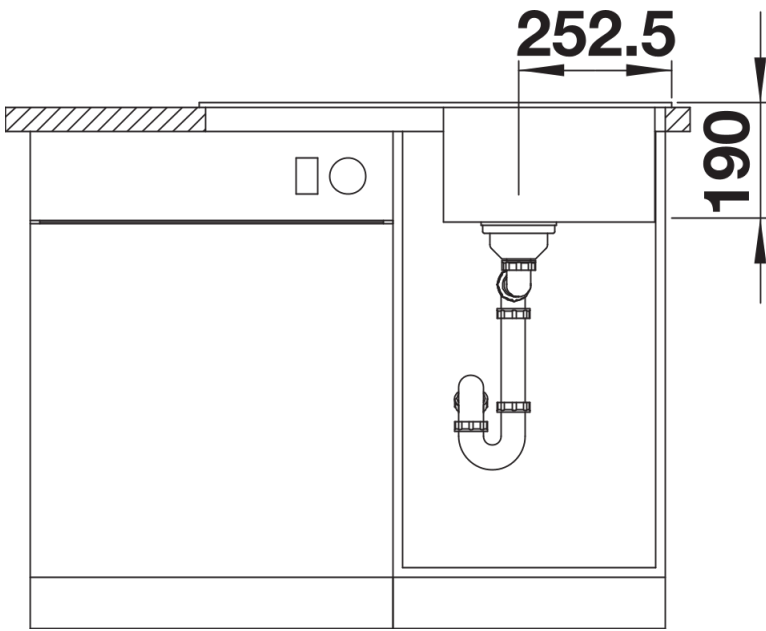

Produktdatenblatt LEGRA 45 S

Art. Nr. 526083

Vorteil

- Klassische Linienführung kombiniert mit moderner Funktionalität
- Geräumiges Hauptbecken
- Reversibel einbaubar

Farben

Verfügbare Farben

schwarz

anthrazit

vulkangrau

weiss

softweiss

cafe

SILGRANIT schwarz

Planungshinweise

- Ausschnitt-Daten für alle Einbauverfahren finden Sie in unserem Internet-Download

Lieferumfang

- Ablaufgarnitur mit Raumsparrohr
- 3 ½" Korbventil

Details

Aufsicht

Ausschnitt

Frontansicht

Seitenansicht