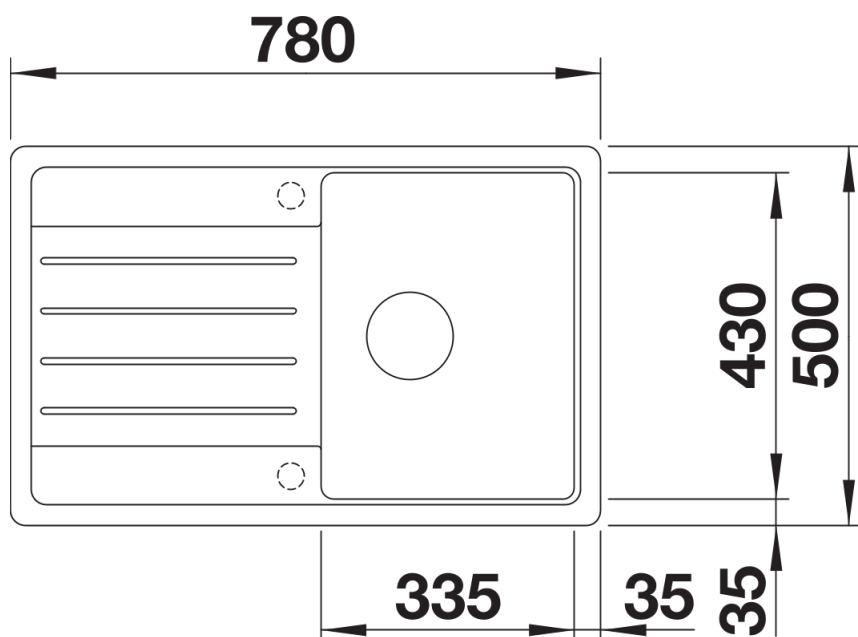

Produktdatenblatt LEGRA 45 S

Art. Nr. 526083

Vorteil

- Klassische Linienführung kombiniert mit moderner Funktionalität
- Geräumiges Hauptbecken
- Reversibel einbaubar

Farben

Verfügbare Farben

schwarz

anthrazit

vulkangrau

weiss

softweiss

cafe

SILGRANIT schwarz

Planungshinweise

- Ausschnitt-Daten für alle Einbauverfahren finden Sie in unserem Internet-Download

Lieferumfang

- Ablaufgarnitur mit Raumsparrohr
- 3 ½" Korbventil

Details

Aufsicht

Ausschnitt

Frontansicht

Seitenansicht