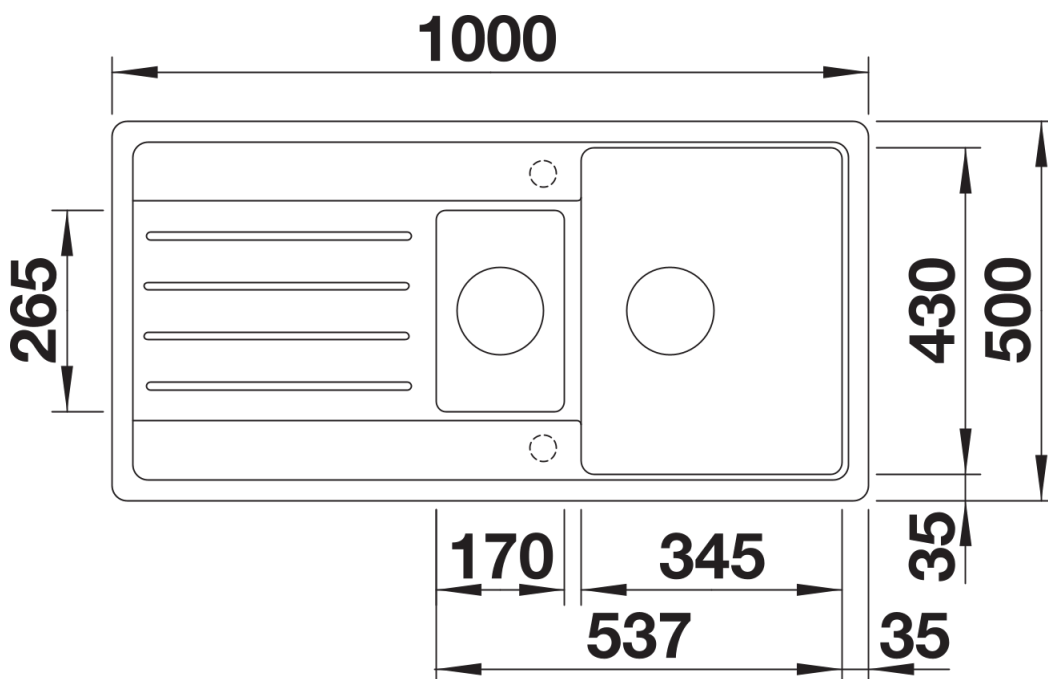

Produktdatenblatt LEGRA 6 S

Art. Nr. 522209

Vorteil

- Klassische Linienführung kombiniert mit moderner Funktionalität
- Geräumiges Haupt- und Nebenbecken
- Reversibel einbaubar

Farben

Verfügbare Farben

schwarz
anthrazit
vulkangrau
weiss
softweiss
cafe

SILGRANIT weiss

Lieferumfang

- Ablaufgarnitur mit Raumsparrohr
- 2 x 3 1/2" Korbventil

Details

Aufsicht

Ausschnitt

Frontansicht

Seitenansicht