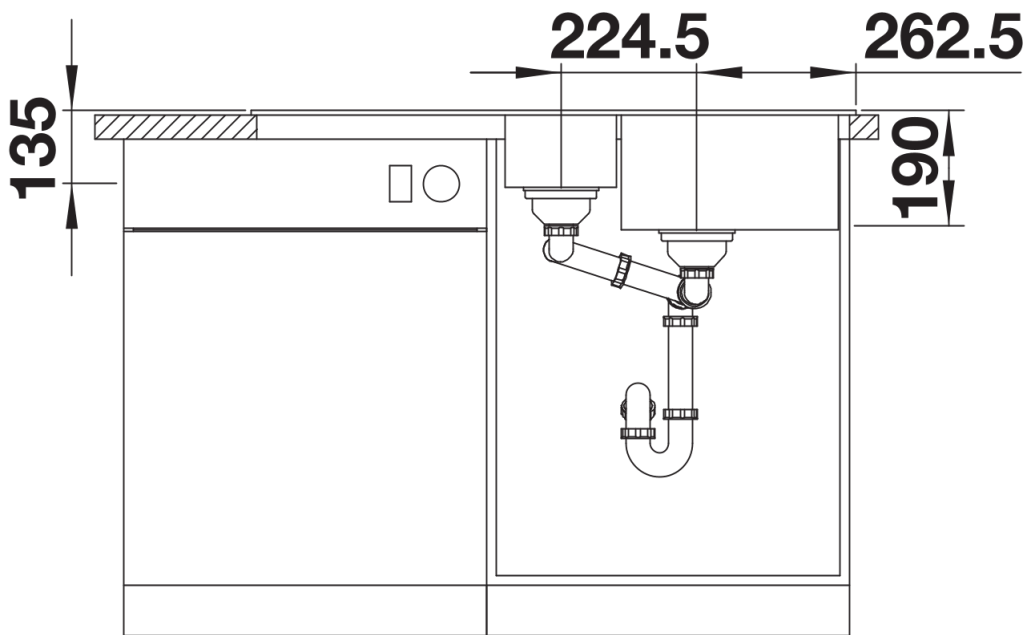

Produktdatenblatt LEGRA 6 S

Art. Nr. 522209

Vorteil

- Klassische Linienführung kombiniert mit moderner Funktionalität
- Geräumiges Haupt- und Nebenbecken
- Reversibel einbaubar

Farben

Verfügbare Farben

schwarz
anthrazit
vulkangrau
weiss
softweiss
cafe

SILGRANIT weiss

Lieferumfang

- Ablaufgarnitur mit Raumsparrohr
- 2 x 3 1/2" Korbventil

Details

Aufsicht

Ausschnitt

Frontansicht

Seitenansicht