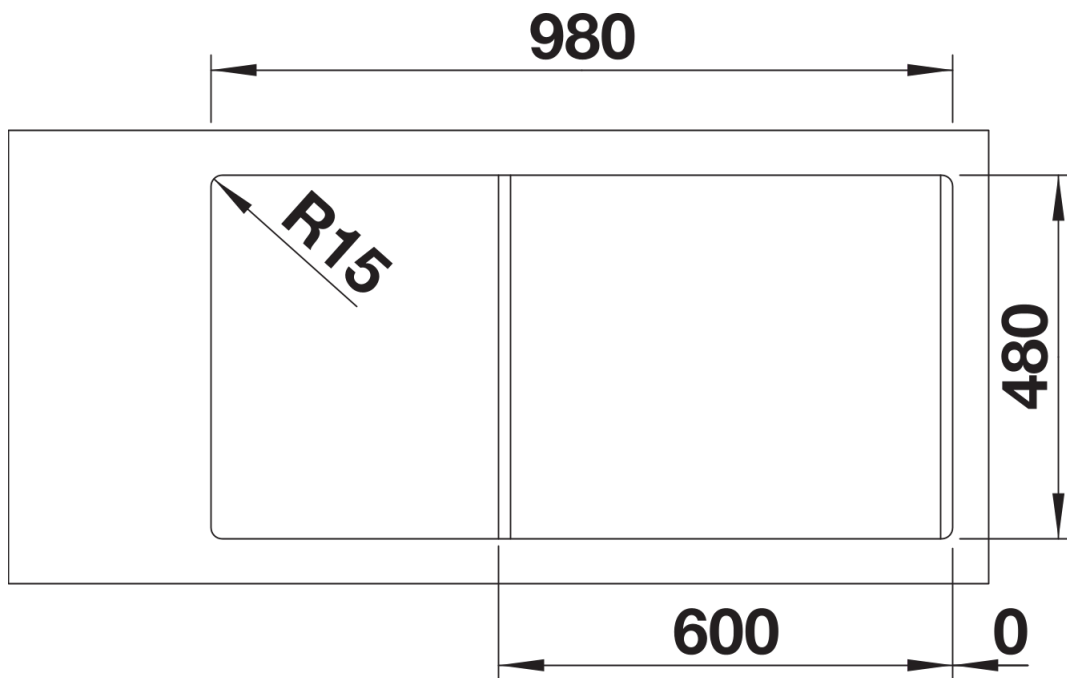

Produktdatenblatt LEGRA 6 S

Art. Nr. 522209

Vorteil

- Klassische Linienführung kombiniert mit moderner Funktionalität
- Geräumiges Haupt- und Nebenbecken
- Reversibel einbaubar

Farben

Verfügbare Farben

schwarz
anthrazit
vulkangrau
weiss
softweiss
cafe

SILGRANIT weiss

Lieferumfang

- Ablaufgarnitur mit Raumsparrohr
- 2 x 3 1/2" Korbventil

Details

Aufsicht

Ausschnitt

Frontansicht

Seitenansicht