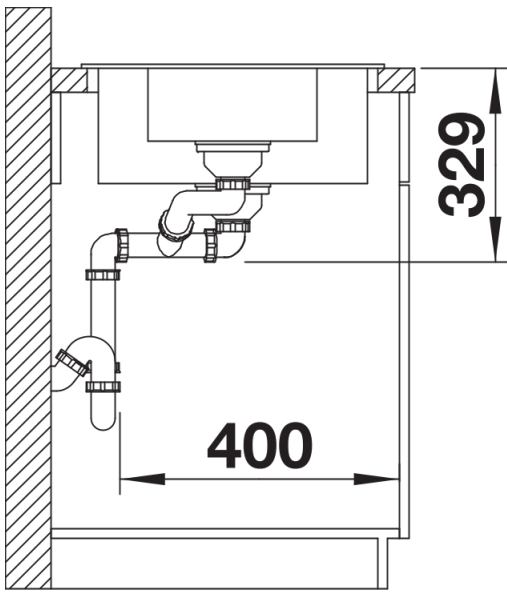

Produktdatenblatt LEGRA 6 S

Art. Nr. 522209

Vorteil

- Klassische Linienführung kombiniert mit moderner Funktionalität
- Geräumiges Haupt- und Nebenbecken
- Reversibel einbaubar

Farben

Verfügbare Farben

schwarz
anthrazit
vulkangrau
weiss
softweiss
cafe

SILGRANIT weiss

Lieferumfang

- Ablaufgarnitur mit Raumsparrohr
- 2 x 3 1/2" Korbventil

Details

Aufsicht

Ausschnitt

Frontansicht

Seitenansicht