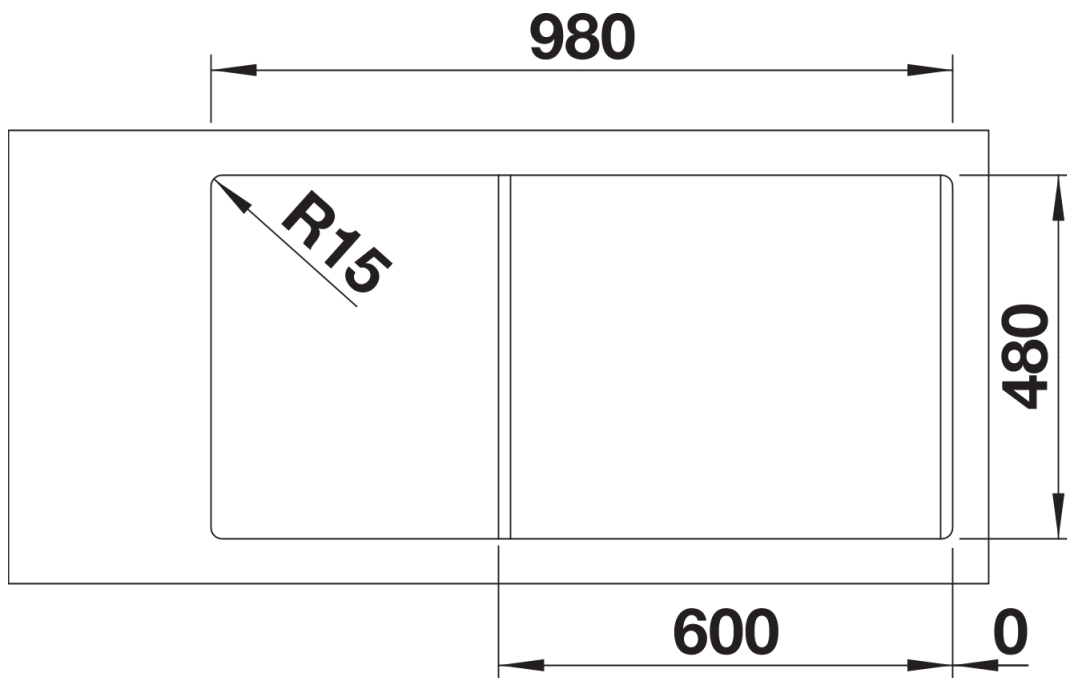

Produktdatenblatt LEGRA 6 S

Art. Nr. 522212

Vorteil

- Klassische Linienführung kombiniert mit moderner Funktionalität
- Geräumiges Haupt- und Nebenbecken
- Reversibel einbaubar

Farben

Verfügbare Farben

schwarz
anthrazit
vulkangrau
weiss
softweiss
cafe

SILGRANIT cafe

Planungshinweise

- Ausschnitt-Daten für alle Einbauverfahren finden Sie in unserem Internet-Download

Lieferumfang

- Ablaufgarnitur mit Raumsparrohr
- 2 x 3 1/2" Korbventil

Details

Aufsicht

Ausschnitt

Frontansicht

Seitenansicht