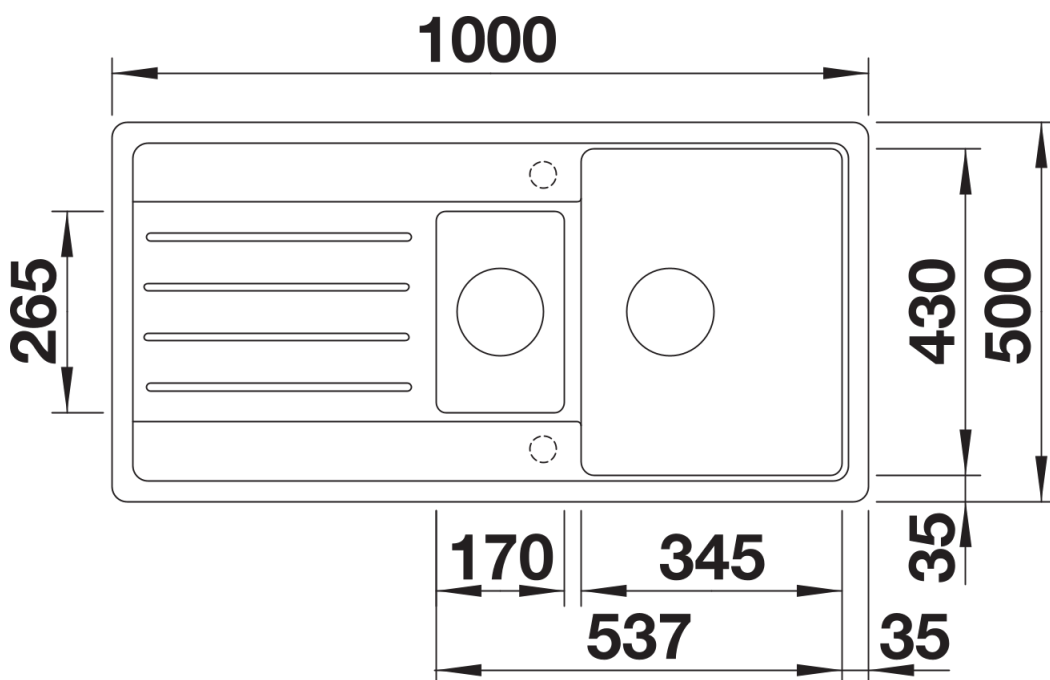

Produktdatenblatt LEGRA 6 S

Art. Nr. 522212

Vorteil

- Klassische Linienführung kombiniert mit moderner Funktionalität
- Geräumiges Haupt- und Nebenbecken
- Reversibel einbaubar

Farben

Verfügbare Farben

schwarz
anthrazit
vulkangrau
weiss
softweiss
cafe

SILGRANIT cafe

Planungshinweise

- Ausschnitt-Daten für alle Einbauverfahren finden Sie in unserem Internet-Download

Lieferumfang

- Ablaufgarnitur mit Raumsparrohr
- 2 x 3 1/2" Korbventil

Details

Aufsicht

Ausschnitt

Frontansicht

Seitenansicht