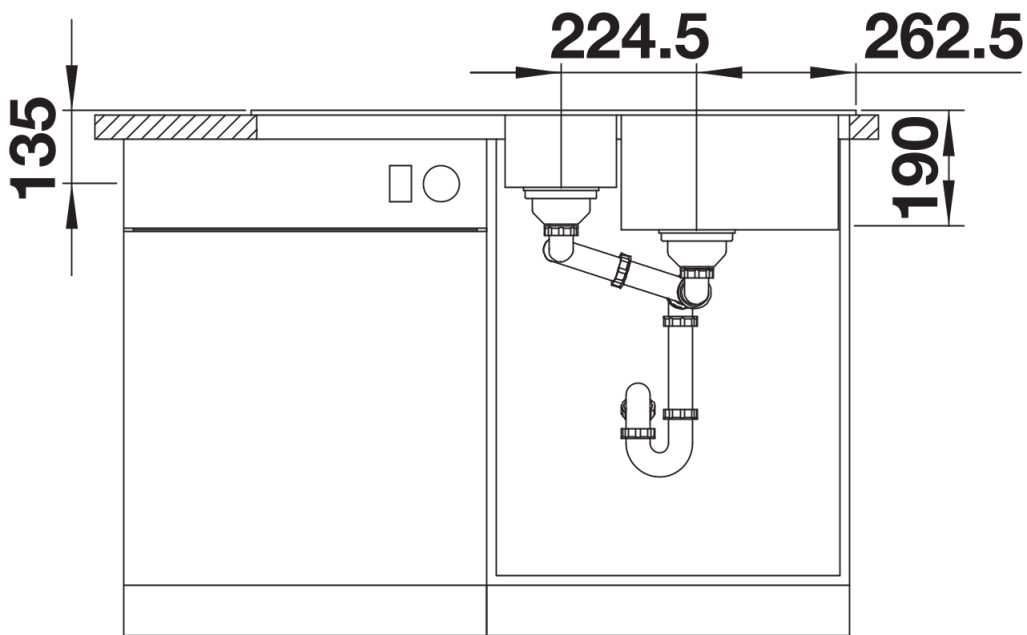

Produktdatenblatt LEGRA 6 S

Art. Nr. 522212

Vorteil

- Klassische Linienführung kombiniert mit moderner Funktionalität
- Geräumiges Haupt- und Nebenbecken
- Reversibel einbaubar

Farben

Verfügbare Farben

schwarz
anthrazit
vulkangrau
weiss
softweiss
cafe

SILGRANIT cafe

Planungshinweise

- Ausschnitt-Daten für alle Einbauverfahren finden Sie in unserem Internet-Download

Lieferumfang

- Ablaufgarnitur mit Raumsparrohr
- 2 x 3 1/2" Korbventil

Details

Aufsicht

Ausschnitt

Frontansicht

Seitenansicht