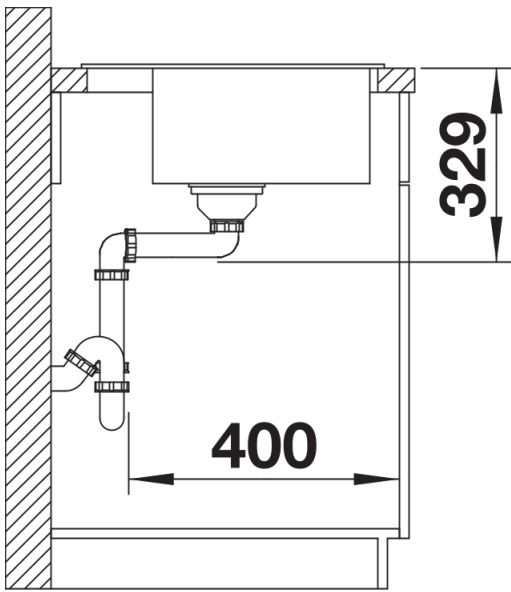

SILGRANIT schwarz

Lieferumfang

- Ablaufgarnitur mit Raumsparrohr
- 3 ½" Korbventil

Details

Aufsicht

Ausschnitt

Frontansicht

Seitenansicht