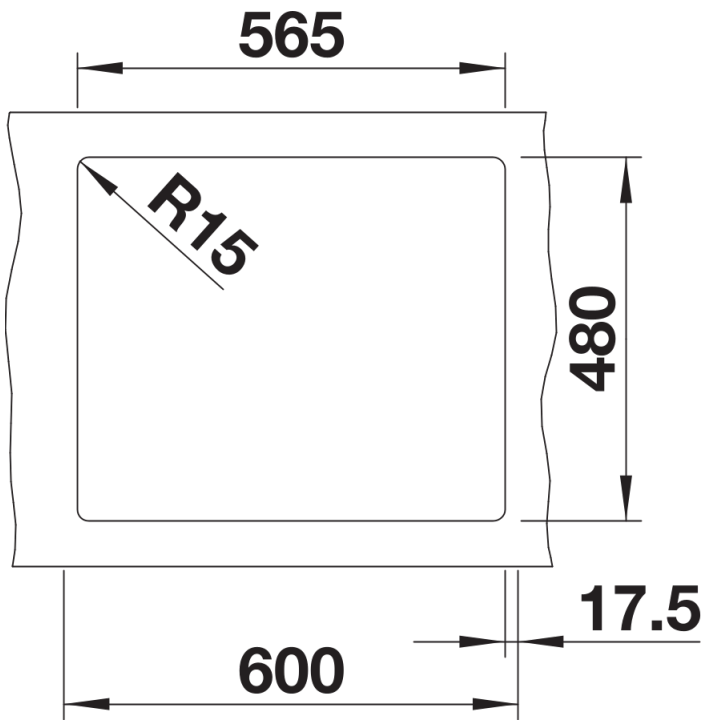

SILGRANIT schwarz

Lieferumfang

- Ablaufgarnitur mit Raumsparrohr
- 3 ½" Korbventil

Details

Aufsicht

Ausschnitt

Frontansicht

Seitenansicht