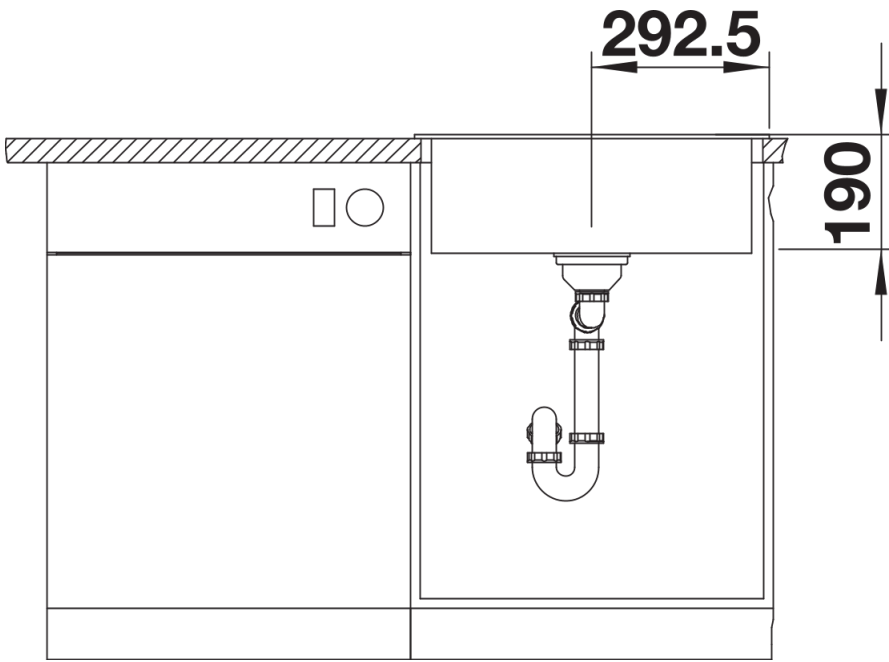

SILGRANIT schwarz

Lieferumfang

- Ablaufgarnitur mit Raumsparrohr
- 3 ½" Korbventil

Details

Aufsicht

Ausschnitt

Frontansicht

Seitenansicht