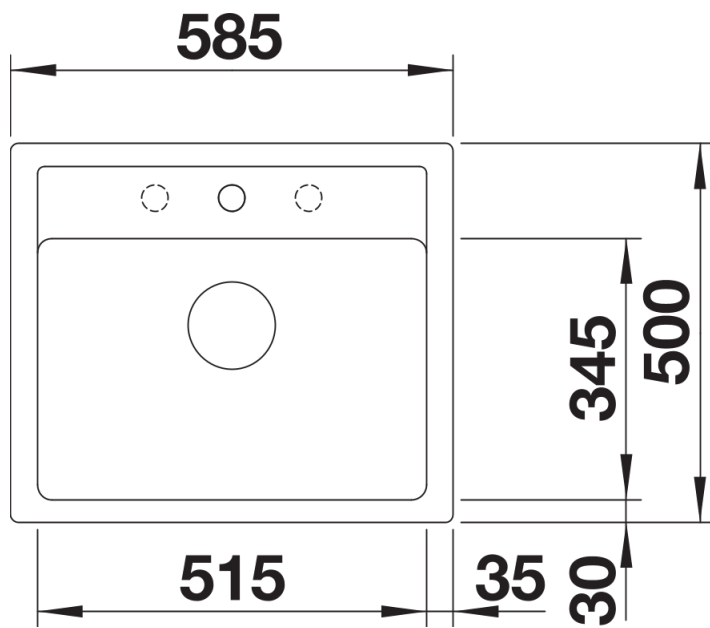

Produktdatenblatt LEGRA 6

Art. Nr. 526084

Vorteil

- Klassische Linienführung kombiniert mit moderner Funktionalität
- Durchgehende Armaturbank
- Grosses Becken für viel Komfort

Farben

Verfügbare Farben

schwarz
anthrazit
vulkangrau
alumetallic
weiss
softweiss
cafe

SILGRANIT schwarz

Lieferumfang

- Ablaufgarnitur mit Raumsparrohr
- 3 ½" Korbventil

Details

Aufsicht

Ausschnitt

Frontansicht

Seitenansicht