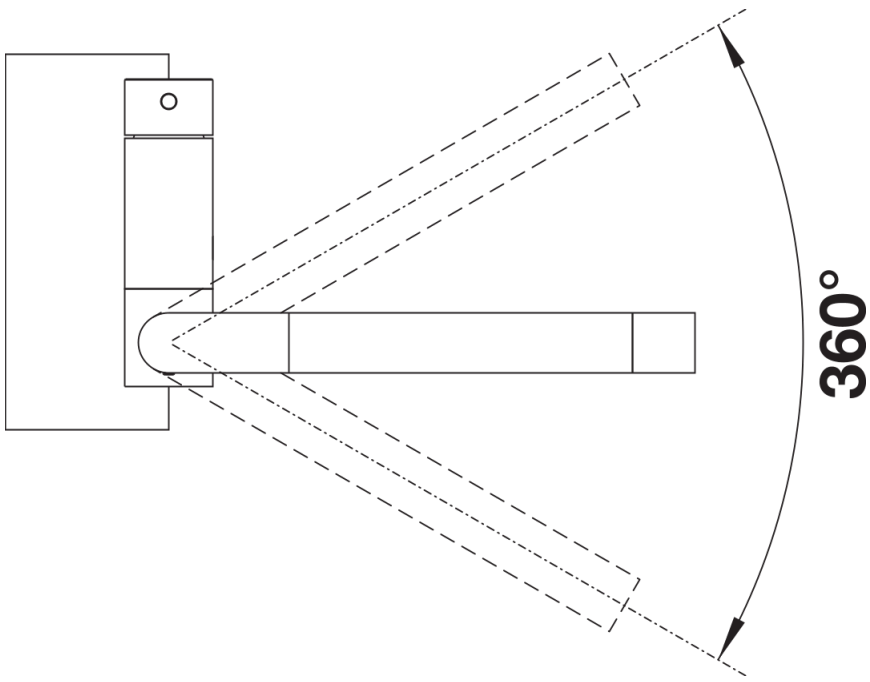

Produktdatenblatt LARESSA-F Hebel links

Art. Nr. 521546

Vorteil

- Vorfenster-Armatur in moderner Optik
- Komfortabler Klapp-Mechanismus zum seitlichen Umlegen der Armatur
- Gedämpfter Klapp-Vorgang und sicheres Einrasten
- Optimale Bauhöhe ermöglicht komplettes Versenken des Auslaufs in das Becken
- Seitlicher Bedienhebel, wahlweise in Links- oder Rechtsausführung
- Hoher Auslauf für leichtes Befüllen von Töpfen und Vasen
- Mindestabstand zwischen Spüle und Fensterflügel 6,5 cm

Farben

Verfügbare Farben

chrom

galvanisch chrom

Planungshinweise

- *Mindestabstand zwischen Spüle und Fensterflügel 6,5 cm.

Lieferumfang

- Auslauf 360° schwenkbar und im vorderen Bereich drehbar
- Hahnlochbohrung mit Ø 35 mm erforderlich
- Kartusche mit keramischen Dichtungen
- Flexible Anschlussschläuche mit 500 mm Länge und 3/8" Mutter für besonders leichte und sichere Montage
- Patentierter Strahlregler für deutlich geringere Verkalkung
- Stabilisierungsplatte zur Erhöhung der Standfestigkeit der Küchenarmatur bei Einbau in Spülen aus Edelstahl
- LGA zertifiziert
- DVGW zertifiziert

Details

Schwenkbereich