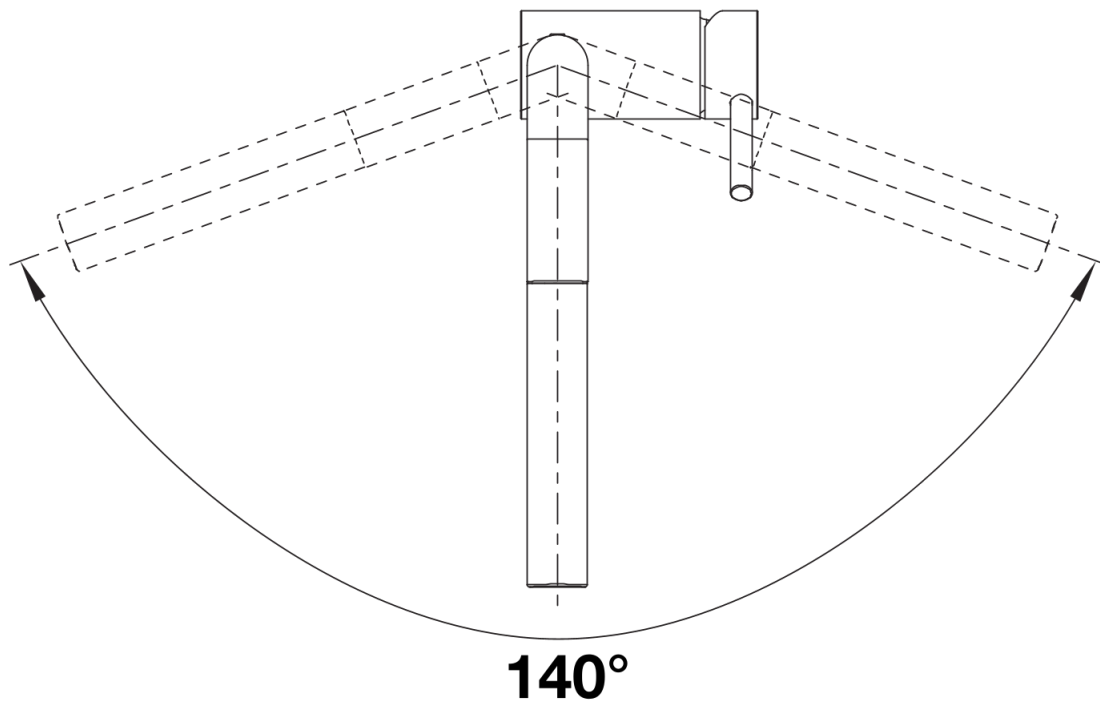

## Produktdatenblatt LINUS-S-F

Art. Nr. 514276

Vorteil

---

- Für die Montage vor dem Fenster
- Minimalistisches Design
- Einfache Bedienung: senkrecht hochheben und zur Seite legen
- Hoher Auslauf für leichtes Befüllen von Töpfen und Vasen
- Herausziehbarer Auslauf
- Mindestabstand zwischen Spüle und Fensterflügel 4,5 cm

## Planungshinweise

---

- \*Mindestabstand zwischen Spüle und Fensterflügel 4,5 cm.

## Lieferumfang

---

- 140° schwenkbarer Auslauf für grössere Reichweite
- Ø 35 mm Armaturenbohrung erforderlich
- Mit Keramikscheiben-Kartusche
- Schlauchauszug aus Metall
- Metallummantelter Brauseschlauch
- BLANCO-Schlauchgewicht für grössere Reichweite
- Flexible Anschlussrohre, 950 mm lang und  $\frac{3}{8}$ "-Mutter
- Stabilisierungsplatte zur Erhöhung der Standfestigkeit der Armatur beim Einbau in Edelstahlspülen
- Mit Rückflussverhinderer und damit garantiert rückflussfrei nach EN 1717

## Details

---

Schwenkbereich

Seitenansicht