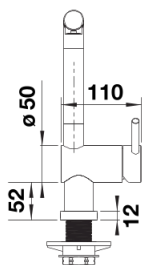

## Planungshinweise

---

- \*Mindestabstand zwischen Spüle und Fensterflügel 4,5 cm.

## Lieferumfang

---

- 140° schwenkbarer Auslauf für grössere Reichweite
- Ø 35 mm Armaturenbohrung erforderlich
- Mit Keramikscheiben-Kartusche
- Schlauchauszug aus Metall
- Metallummantelter Brauseschlauch
- BLANCO-Schlauchgewicht für grössere Reichweite
- Flexible Anschlussrohre, 950 mm lang und  $\frac{3}{8}$ "-Mutter
- Stabilisierungsplatte zur Erhöhung der Standfestigkeit der Armatur beim Einbau in Edelstahlspülen
- Mit Rückflussverhinderer und damit garantiert rückflussfrei nach EN 1717

## Details

---

Schwenkbereich

Seitenansicht