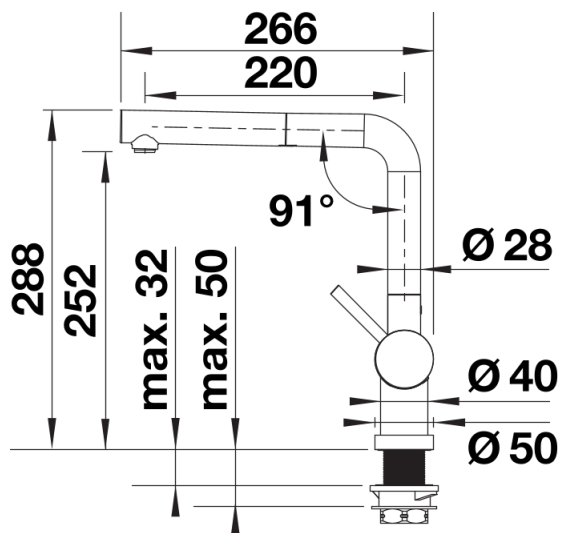

## Planungshinweise

---

- \*Mindestabstand zwischen Spüle und Fensterflügel 4,5 cm.

## Lieferumfang

---

- 140° schwenkbarer Auslauf für grössere Reichweite
- Ø 35 mm Armaturenbohrung erforderlich
- Mit Keramikscheiben-Kartusche
- Schlauchauszug aus Metall
- Metallummantelter Brauseschlauch
- BLANCO-Schlauchgewicht für grössere Reichweite
- Flexible Anschlussrohre, 950 mm lang und  $\frac{3}{8}$ "-Mutter
- Stabilisierungsplatte zur Erhöhung der Standfestigkeit der Armatur beim Einbau in Edelstahlspülen
- Mit Rückflussverhinderer und damit garantiert rückflussfrei nach EN 1717

## Details

---

Schwenkbereich

Seitenansicht