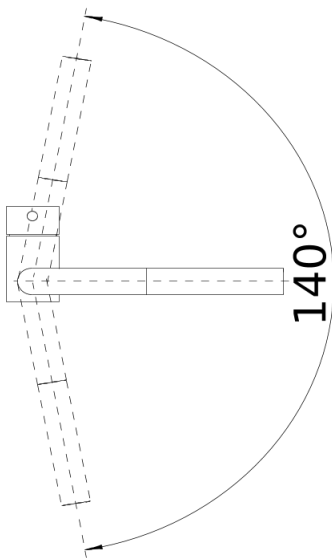

Produktdatenblatt LINUS-S Hebel links

Art. Nr. 514017

Vorteil

- Bessere Bedienung für Linkshänder bzw. wenn Hahnlochbohrung links vom Hauptbecken ist
- Minimalistisches Design
- Herausziehbarer Auslauf
- Hochwertige Metallausführung der Brause
- Hoher Auslauf für leichtes Befüllen von Töpfen und Vasen

Farben

Verfügbare Farben

chrom

Edelstahl finish

galvanisch Edelstahl finish

Lieferumfang

- Auslauf 140° schwenkbar- Hahnlochbohrung mit Ø 35 mm erforderlich- Kartusche mit keramischen Dichtungen- Brauseschlauch metallummantelt- Flexible Anschlusschläuche mit 450 mm Länge und 3/8" Mutter für besonders leichte und sichere Montage- Patentierter Strahlregler für deutlich geringere Verkalkung- Stabilisierungsplatte zur Erhöhung der Standfestigkeit der Küchenarmatur bei Einbau in Spülen aus Edelstahl- Serienmäßig mit Rückflussverhinderer ausgestattet und damit eigensicher gegen Rückfließen nach EN 1717- LGA zertifiziert- DVGW zertifiziert

Details

Schwenkbereich

Seitenansicht