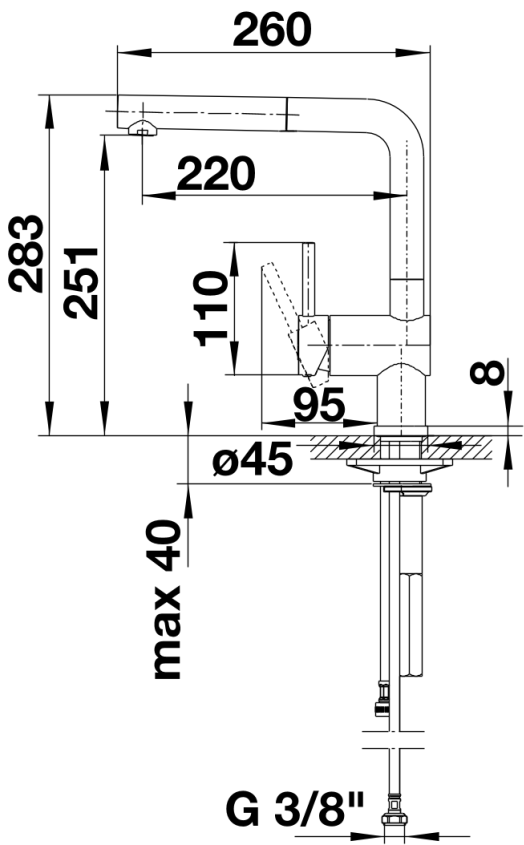

Produktdatenblatt LINUS-S Hebel links

Art. Nr. 514017

Vorteil

- Bessere Bedienung für Linkshänder bzw. wenn Hahnlochbohrung links vom Hauptbecken ist
- Minimalistisches Design
- Herausziehbarer Auslauf
- Hochwertige Metallausführung der Brause
- Hoher Auslauf für leichtes Befüllen von Töpfen und Vasen

Farben

Verfügbare Farben

chrom

Edelstahl finish

galvanisch Edelstahl finish

Lieferumfang

- Auslauf 140° schwenkbar- Hahnlochbohrung mit Ø 35 mm erforderlich- Kartusche mit keramischen Dichtungen- Brauseschlauch metallummantelt- Flexible Anschlusschläuche mit 450 mm Länge und 3/8" Mutter für besonders leichte und sichere Montage- Patentierter Strahlregler für deutlich geringere Verkalkung- Stabilisierungsplatte zur Erhöhung der Standfestigkeit der Küchenarmatur bei Einbau in Spülen aus Edelstahl- Serienmäßig mit Rückflussverhinderer ausgestattet und damit eigensicher gegen Rückfließen nach EN 1717- LGA zertifiziert- DVGW zertifiziert

Details

Schwenkbereich

Seitenansicht