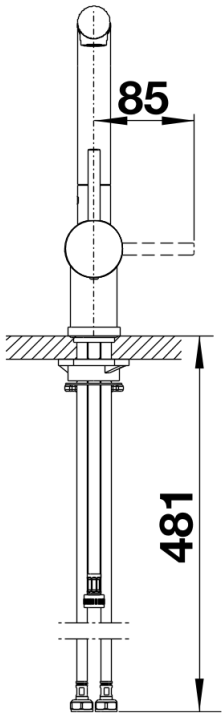

Produktdatenblatt LINUS-S Hebel links

Art. Nr. 514017

Vorteil

- Bessere Bedienung für Linkshänder bzw. wenn Hahnlochbohrung links vom Hauptbecken ist
- Minimalistisches Design
- Herausziehbarer Auslauf
- Hochwertige Metallausführung der Brause
- Hoher Auslauf für leichtes Befüllen von Töpfen und Vasen

Farben

Verfügbare Farben

chrom

Edelstahl finish

galvanisch Edelstahl finish

Lieferumfang

- Auslauf 140° schwenkbar- Hahnlochbohrung mit Ø 35 mm erforderlich- Kartusche mit keramischen Dichtungen- Brauseschlauch metallummantelt- Flexible Anschlusschläuche mit 450 mm Länge und 3/8" Mutter für besonders leichte und sichere Montage- Patentierter Strahlregler für deutlich geringere Verkalkung- Stabilisierungsplatte zur Erhöhung der Standfestigkeit der Küchenarmatur bei Einbau in Spülen aus Edelstahl- Serienmäßig mit Rückflussverhinderer ausgestattet und damit eigensicher gegen Rückfließen nach EN 1717- LGA zertifiziert- DVGW zertifiziert

Details

Schwenkbereich

Seitenansicht