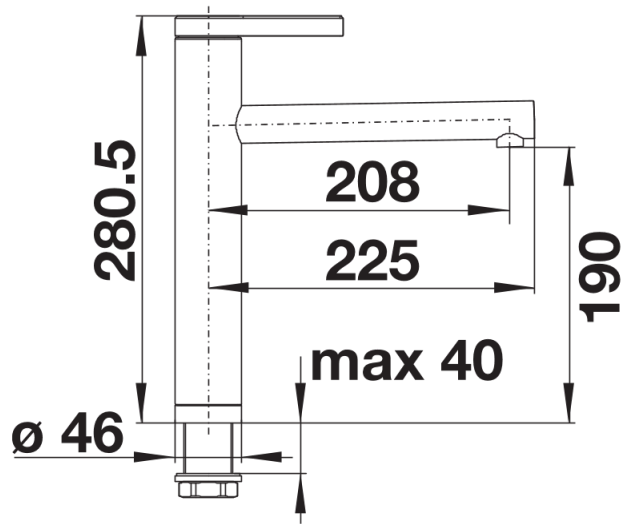

Farben

Verfügbare Farben

chrom

Edelstahl seidenglanz

Edelstahl seidenmatt

massiv Edelstahl seidenglanz

Lieferumfang

- Auslauf 360° schwenkbar Hahnlochbohrung mit \varnothing 35 mm erforderlich Kartusche mit keramischen Dichtungen Flexible Anschlusschläuche mit 450 mm Länge und 38 Muttern für besonders leichte und sichere Montage Patentierter Strahlregler für deutlich geringere Verkalkung Stabilisierungsplatte zur Erhöhung der Standfestigkeit der Küchenarmatur bei Einbau in Spülen aus Edelstahl LGA zertifiziert DVGW zertifiziert

Details

Schwenkbereich

Seitenansicht