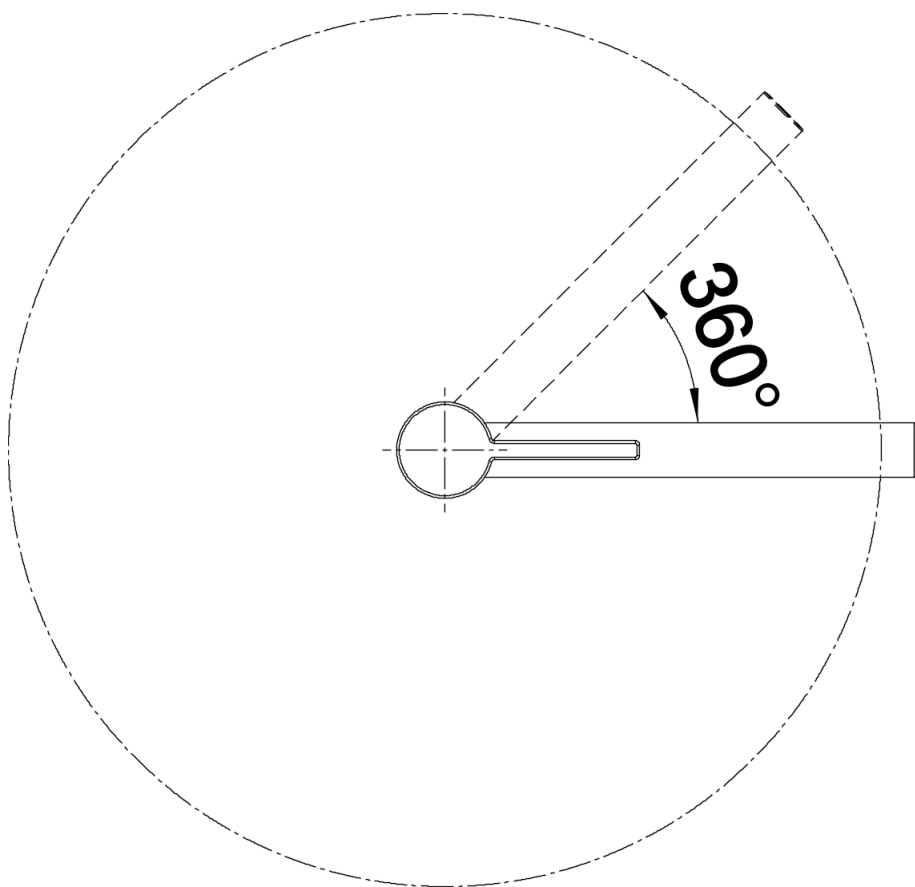

Farben

Verfügbare Farben

chrom

Edelstahl seidenglanz

Edelstahl seidenmatt

massiv Edelstahl seidenglanz

Lieferumfang

- Auslauf 360° schwenkbar Hahnlochbohrung mit \varnothing 35 mm erforderlich Kartusche mit keramischen Dichtungen Flexible Anschlusschläuche mit 450 mm Länge und 38 Muttern für besonders leichte und sichere Montage Patentierter Strahlregler für deutlich geringere Verkalkung Stabilisierungsplatte zur Erhöhung der Standfestigkeit der Küchenarmatur bei Einbau in Spülen aus Edelstahl LGA zertifiziert DVGW zertifiziert

Details

Schwenkbereich

Seitenansicht