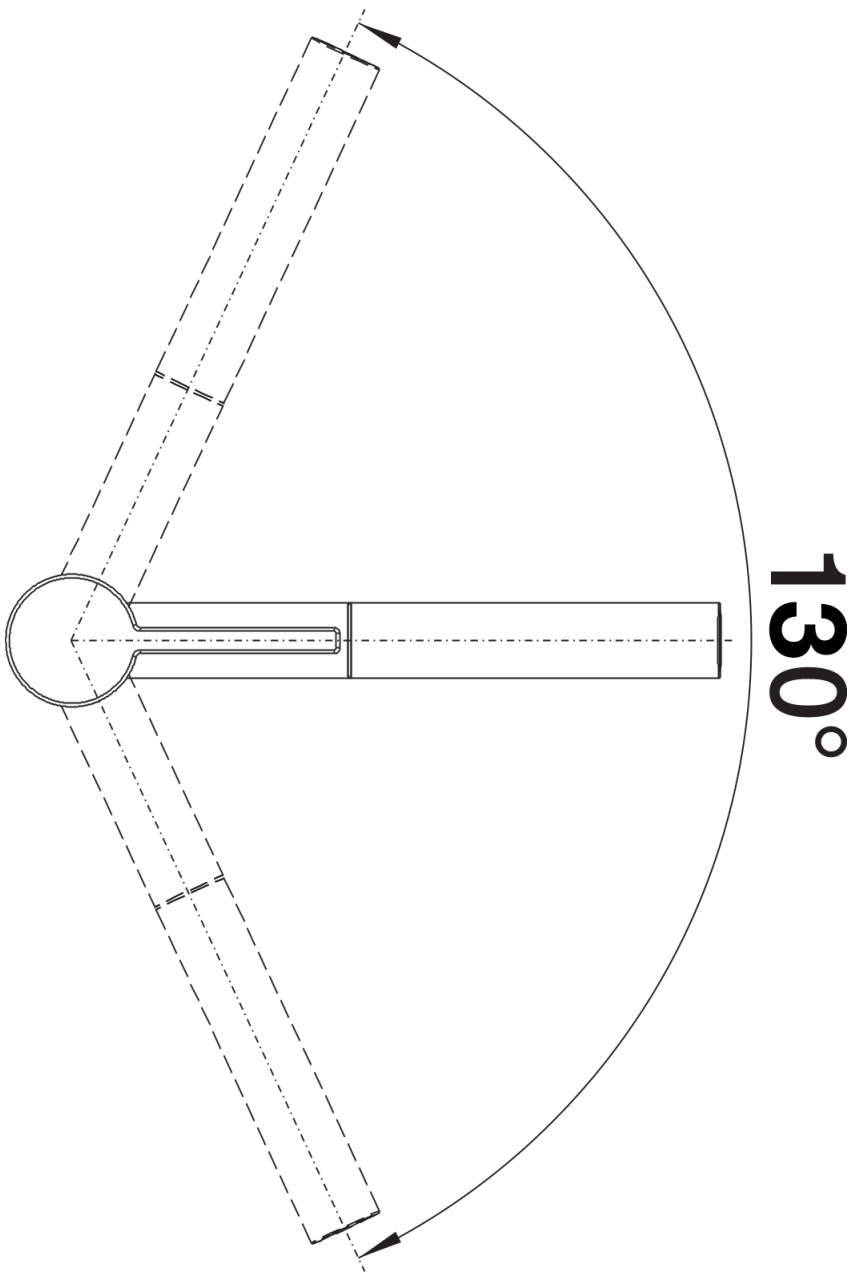

## Produktdatenblatt LINEE-S

Art. Nr. 517591

## Lieferumfang

---

- Auslauf 130° schwenkbar
- Hahnlochbohrung mit Ø 35 mm erforderlich
- Kartusche mit keramischen Dichtungen
- Metallummantelter Brauseschlauch
- Flexible Anschlussschläuche mit 450 mm Länge und 3/8" Mutter für besonders leichte und sichere Montage
- Patentierter Strahlregler für deutlich geringere Verkalkung
- Stabilisierungsplatte zur Erhöhung der Standfestigkeit der Küchenarmatur bei Einbau in Spülen aus Edelstahl
- Mit Rückflussverhinderer ausgestattet und damit eigensicher gegen Rückfließen nach EN 1717
- LGA zertifiziert
- DVGW zertifiziert

## Details

---

Schwenkbereich

Seitenansicht