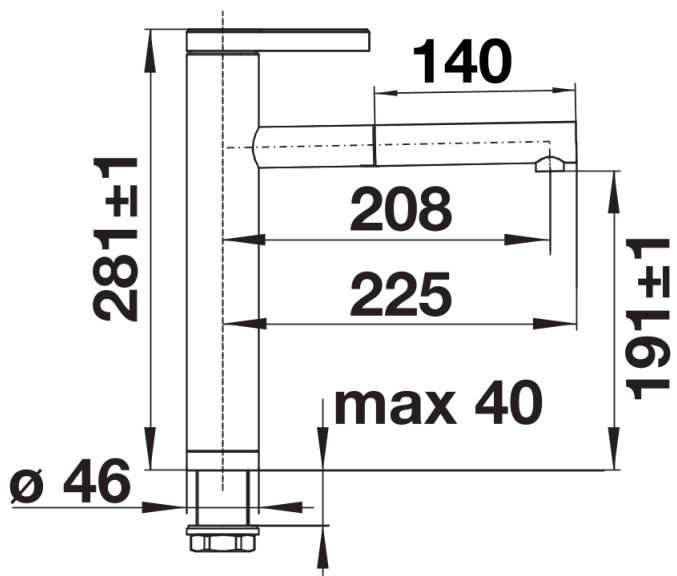

## Produktdatenblatt LINEE-S

Art. Nr. 517591

## Lieferumfang

---

- Auslauf 130° schwenkbar
- Hahnlochbohrung mit Ø 35 mm erforderlich
- Kartusche mit keramischen Dichtungen
- Metallummantelter Brauseschlauch
- Flexible Anschlussschläuche mit 450 mm Länge und 3/8" Mutter für besonders leichte und sichere Montage
- Patentierter Strahlregler für deutlich geringere Verkalkung
- Stabilisierungsplatte zur Erhöhung der Standfestigkeit der Küchenarmatur bei Einbau in Spülen aus Edelstahl
- Mit Rückflussverhinderer ausgestattet und damit eigensicher gegen Rückfließen nach EN 1717
- LGA zertifiziert
- DVGW zertifiziert

## Details

---

Schwenkbereich

Seitenansicht