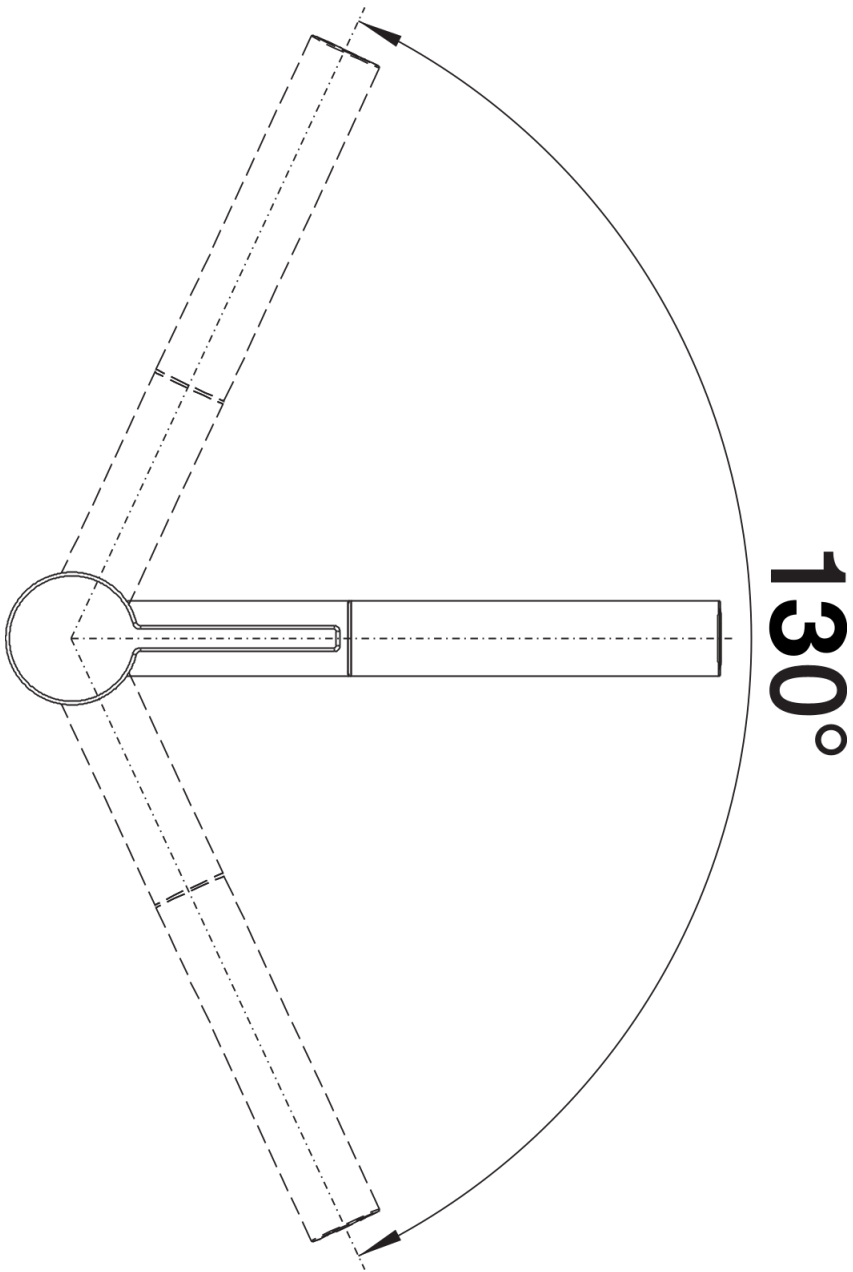

Produktdatenblatt LINEE-S

Art. Nr. 517591

Vorteil

- Elegante Designarmatur
- Ausziehbarer Brausekopf
- Leicht zugänglicher Kopfhebel
- Steuerung mit keramischen Dichtungen
- Hoher Auslauf für leichtes Befüllen von Töpfen und Vasen

Farben

Verfügbare Farben

chrom

galvanisch chrom

Lieferumfang

- Auslauf 130° schwenkbar
- Hahnlochbohrung mit Ø 35 mm erforderlich
- Kartusche mit keramischen Dichtungen
- Metallummantelter Brauseschlauch
- Flexible Anschlussschläuche mit 450 mm Länge und 3/8" Mutter für besonders leichte und sichere Montage
- Patentierter Strahlregler für deutlich geringere Verkalkung
- Stabilisierungsplatte zur Erhöhung der Standfestigkeit der Küchenarmatur bei Einbau in Spülen aus Edelstahl
- Mit Rückflussverhinderer ausgestattet und damit eigensicher gegen Rückfließen nach EN 1717
- LGA zertifiziert
- DVGW zertifiziert

Details

Schwenkbereich

Seitenansicht