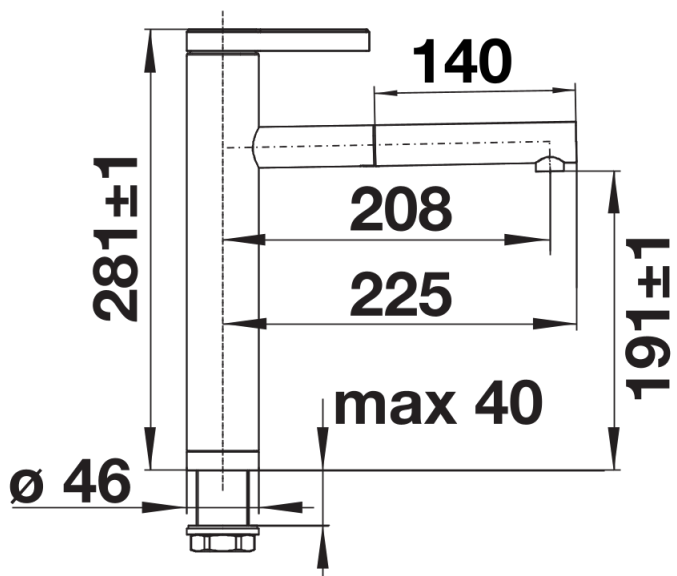

Produktdatenblatt LINEE-S

Art. Nr. 517591

Vorteil

- Elegante Designarmatur
- Ausziehbarer Brausekopf
- Leicht zugänglicher Kopfhebel
- Steuerung mit keramischen Dichtungen
- Hoher Auslauf für leichtes Befüllen von Töpfen und Vasen

Farben

Verfügbare Farben

chrom

galvanisch chrom

Lieferumfang

- Auslauf 130° schwenkbar
- Hahnlochbohrung mit Ø 35 mm erforderlich
- Kartusche mit keramischen Dichtungen
- Metallummantelter Brauseschlauch
- Flexible Anschlussschläuche mit 450 mm Länge und 3/8" Mutter für besonders leichte und sichere Montage
- Patentierter Strahlregler für deutlich geringere Verkalkung
- Stabilisierungsplatte zur Erhöhung der Standfestigkeit der Küchenarmatur bei Einbau in Spülen aus Edelstahl
- Mit Rückflussverhinderer ausgestattet und damit eigensicher gegen Rückfließen nach EN 1717
- LGA zertifiziert
- DVGW zertifiziert

Details

Schwenkbereich

Seitenansicht