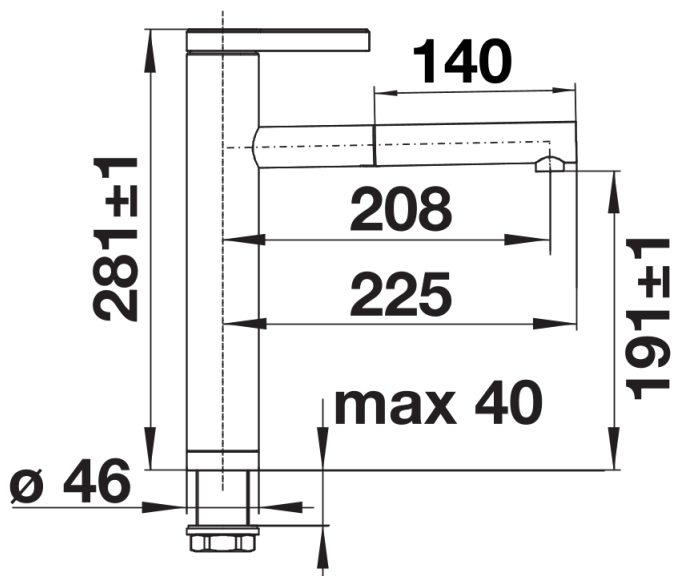

Produktdatenblatt LINEE-S

Art. Nr. 517591

Vorteil

- Elegante Designarmatur
- Ausziehbarer Brausekopf
- Leicht zugänglicher Kopfhebel
- Steuerung mit keramischen Dichtungen
- Hoher Auslauf für leichtes Befüllen von Töpfen und Vasen

Farben

Verfügbare Farben
chrom

galvanisch chrom

Lieferumfang

- 130° schwenkbarer Auslauf für grössere Reichweite
- Ø 35 mm Armaturenbohrung erforderlich
- Mit Keramikscheiben-Kartusche
- Patentierter Strahlregler für deutlich reduzierte Verkalkung
- Schlauchauszug aus Metall
- Metallummantelter Brauseschlauch
- Schlauchgewicht für sicheren Rückzug
- Flexible Anschlussrohre, 500 mm lang und 3/8"-Mutter
- Stabilisierungsplatte zur Erhöhung der Standfestigkeit der Armatur beim Einbau in Edelstahlspülen
- Mit Rückflussverhinderer und damit garantiert rückflussfrei nach EN 1717

Details

Schwenkbereich

Seitenansicht