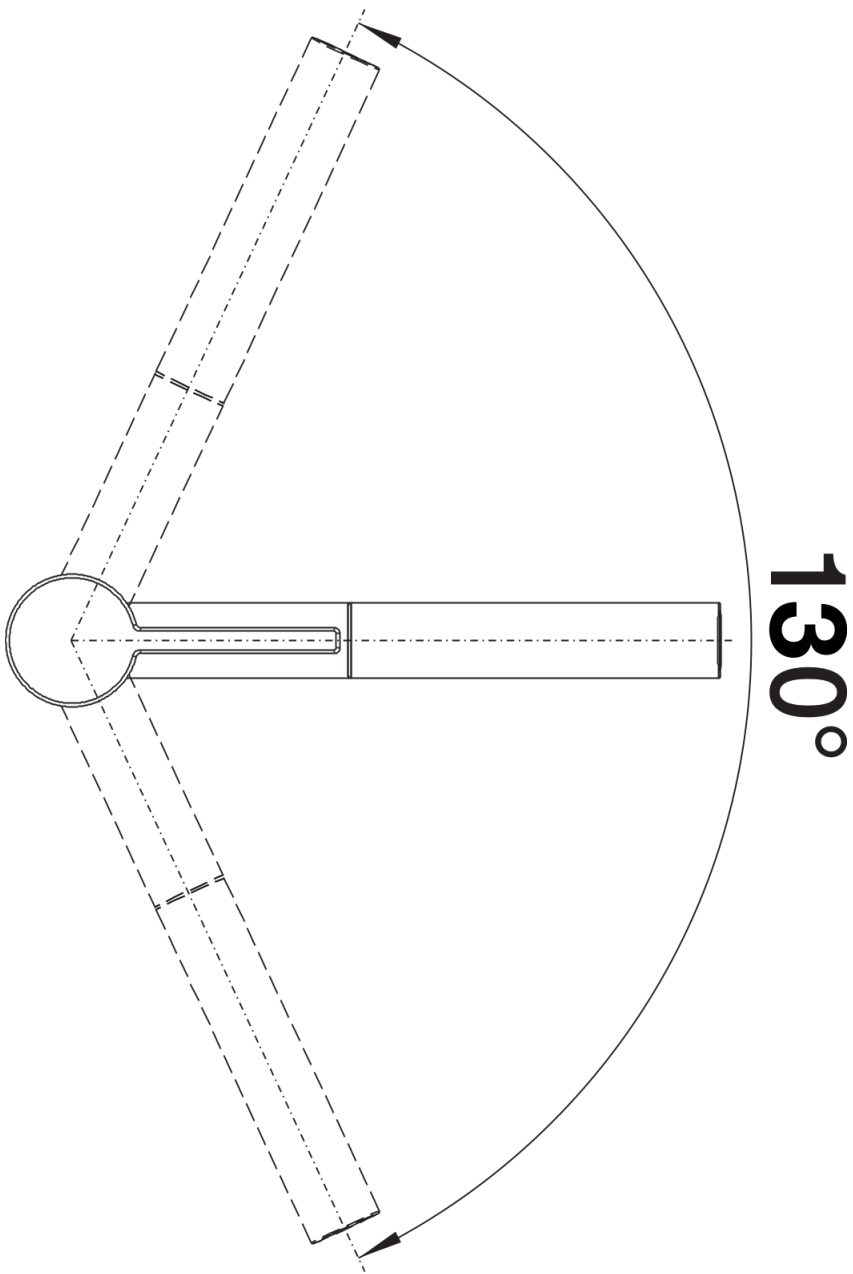

Produktdatenblatt LINEE-S

Art. Nr. 517591

Vorteil

- Elegante Designarmatur
- Ausziehbarer Brausekopf
- Leicht zugänglicher Kopfhebel
- Steuerung mit keramischen Dichtungen
- Hoher Auslauf für leichtes Befüllen von Töpfen und Vasen

Farben

Verfügbare Farben
chrom

galvanisch chrom

Lieferumfang

- 130° schwenkbarer Auslauf für grössere Reichweite
- Ø 35 mm Armaturenbohrung erforderlich
- Mit Keramikscheiben-Kartusche
- Patentierter Strahlregler für deutlich reduzierte Verkalkung
- Schlauchauszug aus Metall
- Metallummantelter Brauseschlauch
- Schlauchgewicht für sicheren Rückzug
- Flexible Anschlussrohre, 500 mm lang und 3/8"-Mutter
- Stabilisierungsplatte zur Erhöhung der Standfestigkeit der Armatur beim Einbau in Edelstahlspülen
- Mit Rückflussverhinderer und damit garantiert rückflussfrei nach EN 1717

Details

Schwenkbereich

Seitenansicht