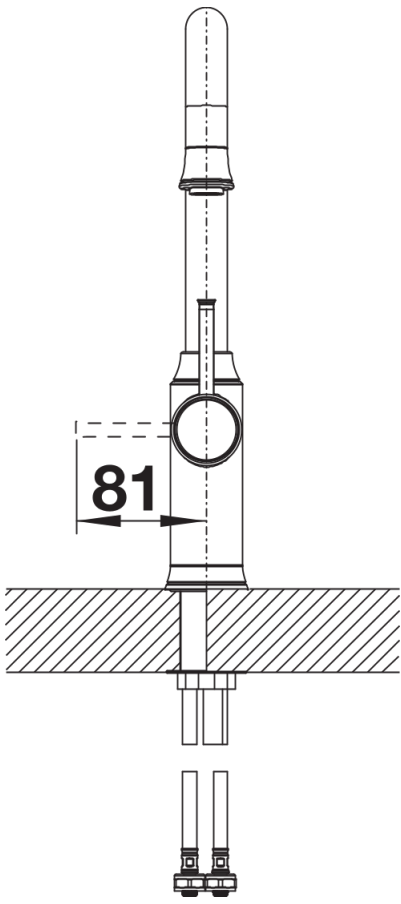

Produktdatenblatt LIVIA-S

Art. Nr. 521288

Vorteil

- Modernes Design mit optisch abgesetzten Dekor-Elementen
- Systemlösung mit passender Abлаuffernbedienung und Spülmittelspender
- In unterschiedlichen Oberflächenausführungen erhältlich
- Hoher Auslauf in J-Form mit herausziehbarer Schlauchbrause
- Besonders empfohlen für Unterbaubecken und hochwertige Arbeitsplatten

Farben

Verfügbare Farben

chrom

galvanisch chrom

Lieferumfang

- 190° schwenkbarer Auslauf für mehr Reichweite
- Ø 35 mm Armaturenbohrung erforderlich
- Mit Keramik-Scheibenkartusche
- Patentierter Strahlregler für deutlich reduzierte Verkalkung
- Brause aus Metall
- Nylonummantelter Brauseschlauch
- Schlauchgewicht für sicheren Rückzug
- Flexible Anschlussrohre, 500 mm lang und $\frac{3}{8}$ "-Mutter
- Stabilisierungsplatte zur Erhöhung der Standfestigkeit der Armatur beim Einbau in Edelstahlspülenv
Mit Rückflussverhinderer und somit garantiert rückflussgesichert nach EN 1717

Details

Schwenkbereich

Seitenansicht