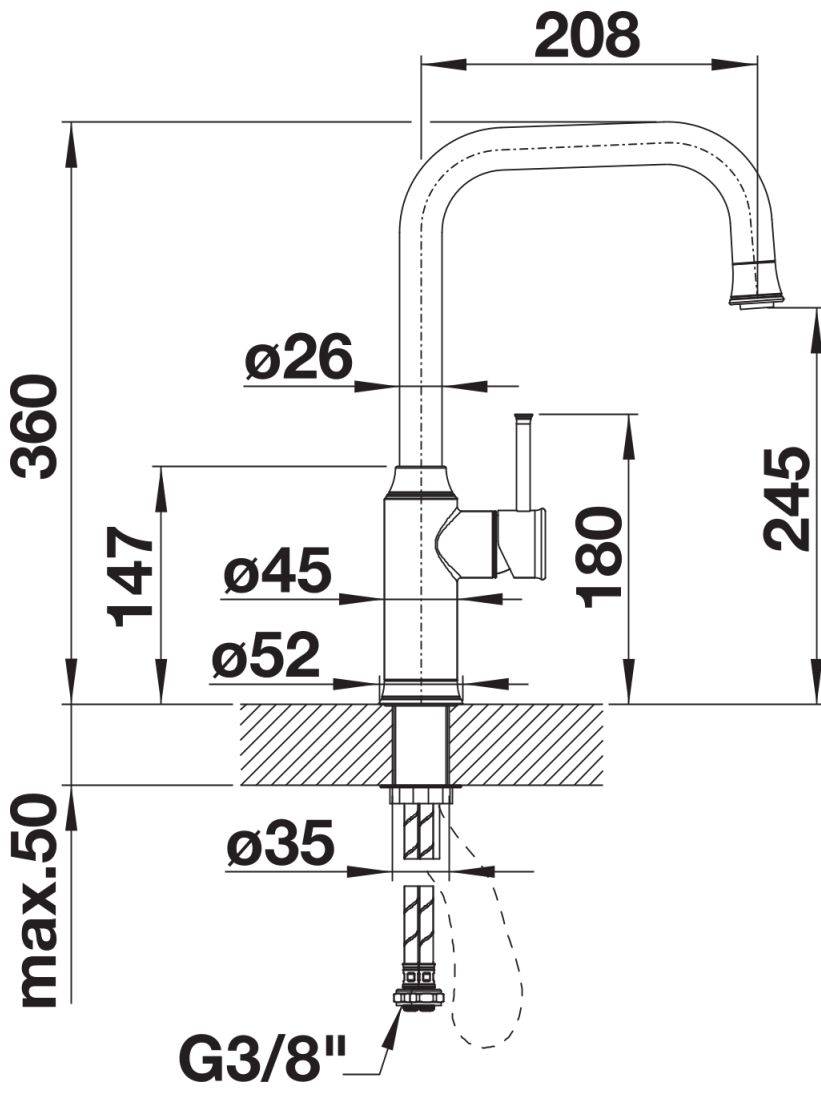

Farben

Verfügbare Farben

chrom

galvanisch chrom

Lieferumfang

- 190° schwenkbarer Auslauf für mehr Reichweite
- Ø 35 mm Armaturenbohrung erforderlich
- Mit Keramik-Scheibenkartusche
- Patentierter Strahlregler für deutlich reduzierte Verkalkung
- Brause aus Metall
- Nylonummantelter Brauseschlauch
- Schlauchgewicht für sicheren Rückzug
- Flexible Anschlussrohre, 500 mm lang und $\frac{3}{8}$ "-Mutter
- Stabilisierungsplatte zur Erhöhung der Standfestigkeit der Armatur beim Einbau in Edelstahlspülenv
Mit Rückflussverhinderer und somit garantiert rückflussgesichert nach EN 1717

Details

Schwenkbereich

Seitenansicht