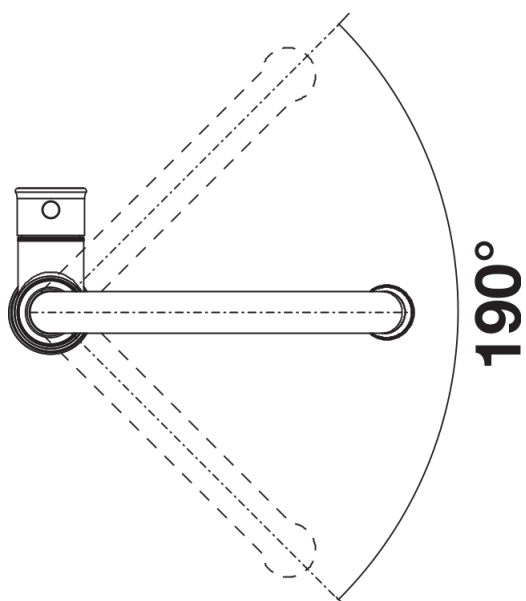

Farben

Verfügbare Farben

chrom

galvanisch chrom

Lieferumfang

- 190° schwenkbarer Auslauf für mehr Reichweite
- Ø 35 mm Armaturenbohrung erforderlich
- Mit Keramik-Scheibenkartusche
- Patentierter Strahlregler für deutlich reduzierte Verkalkung
- Brause aus Metall
- Nylonummantelter Brauseschlauch
- Schlauchgewicht für sicheren Rückzug
- Flexible Anschlussrohre, 500 mm lang und $\frac{3}{8}$ "-Mutter
- Stabilisierungsplatte zur Erhöhung der Standfestigkeit der Armatur beim Einbau in Edelstahlspülenv
Mit Rückflussverhinderer und somit garantiert rückflussgesichert nach EN 1717

Details

Schwenkbereich

Seitenansicht