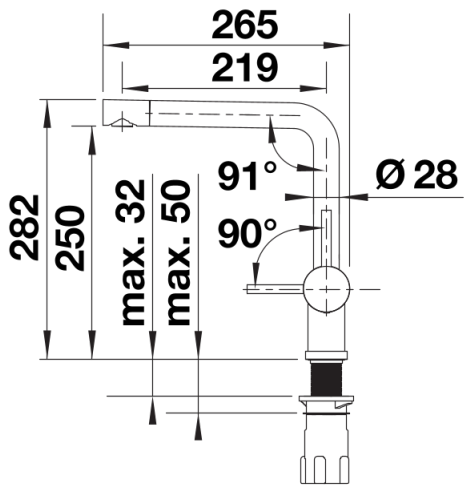

## Produktdatenblatt LINUS

Art. Nr. 514020

Vorteil

---

- Minimalistisches Design
- Hoher Auslauf für leichtes Befüllen von Töpfen und Vasen
- Erweiteter Aktionsradius durch 360° schwenkbaren Auslauf

## Lieferumfang

---

- 360° schwenkbarer Auslauf für grössere Reichweite
- Ø 35 mm Armaturenbohrung erforderlich
- Mit Keramikscheiben-Kartusche
- Flexible Anschlussrohre, 700 mm lang und 3/8"-Mutter
- Stabilisierungsplatte zur Erhöhung der Stabilität der Armatur beim Einbau in Edelstahlspülen

## Details

---

Schwenkbereich

Seitenansicht