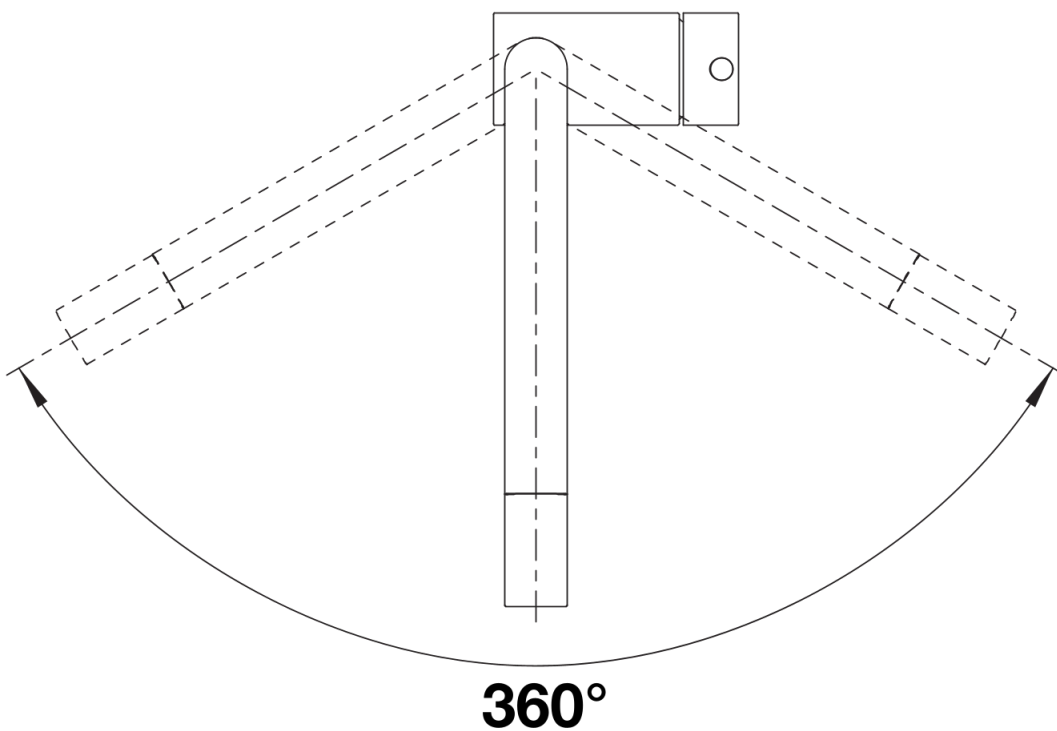

## Produktdatenblatt LINUS

Art. Nr. 514020

Vorteil

---

- Minimalistisches Design
- Hoher Auslauf für leichtes Befüllen von Töpfen und Vasen
- Erweiteter Aktionsradius durch 360° schwenkbaren Auslauf

## Lieferumfang

---

- 360° schwenkbarer Auslauf für grössere Reichweite
- Ø 35 mm Armaturenbohrung erforderlich
- Mit Keramikscheiben-Kartusche
- Flexible Anschlussrohre, 700 mm lang und 3/8"-Mutter
- Stabilisierungsplatte zur Erhöhung der Stabilität der Armatur beim Einbau in Edelstahlspülen

## Details

---

Schwenkbereich

Seitenansicht