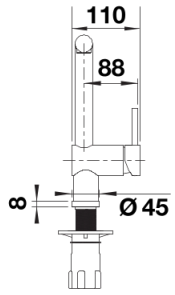

## Lieferumfang

---

- 360° schwenkbarer Auslauf für grössere Reichweite
- Ø 35 mm Armaturenbohrung erforderlich
- Mit Keramikscheiben-Kartusche
- Flexible Anschlussrohre, 700 mm lang und 3/8"-Mutter
- Stabilisierungsplatte zur Erhöhung der Stabilität der Armatur beim Einbau in Edelstahlspülen

## Details

---

Schwenkbereich

Seitenansicht