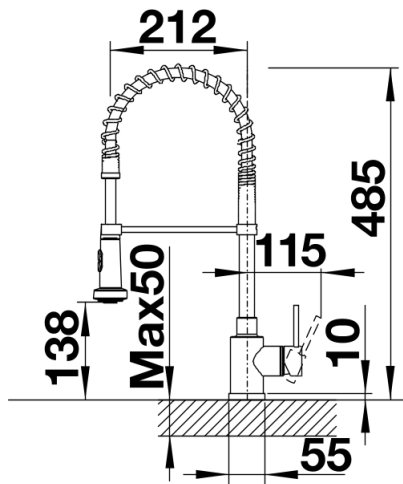

Produktdatenblatt MASTER-S Semi-Profi

Art. Nr. 514247

Vorteil

- Präzise, architektonische Gestaltung
- Flexibler Auslauf (Edelstahlfeder) mit beweglicher Schlauchbrause
- Schlauchbrause aus Brausehalterung abnehmbar und durch flexible Edelstahlfeder frei beweglich
- Leichte Befestigung der Brause in der Brausehalterung
- Erweiteter Aktionsradius durch 360° schwenkbaren Auslauf
- Brausehalterung frei positionierbar: für Links- bzw. Rechtshänder links, mittig oder rechts positionierbar
- Brausefunktion: - 2 Strahlarten: Normal- und Brausestrahl - feste Arretierung der Brausefunktion

Farben

Verfügbare Farben

chrom

Edelstahl finish

galvanisch Edelstahl finish

Lieferumfang

- Auslauf 360° schwenkbar
- Hahnlochbohrung mit \varnothing 35 mm erforderlich
- Kartusche mit keramischen Dichtungen
- Brauseschlauch metallummantelt
- Flexible Anschlusschläuche mit 450 mm Länge und $\frac{3}{8}$ " Mutter für besonders leichte und sichere Montage
- Patentierter Strahlregler für deutlich geringere Verkalkung
- Stabilisierungsplatte zur Erhöhung der Standfestigkeit der Küchenarmatur bei Einbau in Spülen aus Edelstahl
- Serienmäßig mit Rückflussverhinderer ausgestattet und damit eigensicher gegen Rückfließen nach EN 1717
- LGA zertifiziert
- DVGW zertifiziert

Details

Schwenkbereich

Seitenansicht