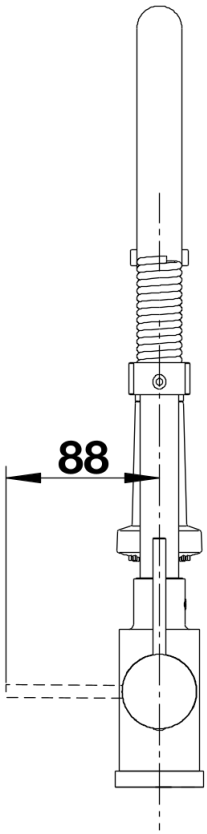

Produktdatenblatt MASTER-S Semi-Profi

Art. Nr. 514247

Vorteil

- Präzise, architektonische Gestaltung
- Flexibler Auslauf (Edelstahlfeder) mit beweglicher Schlauchbrause
- Schlauchbrause aus Brausehalterung abnehmbar und durch flexible Edelstahlfeder frei beweglich
- Leichte Befestigung der Brause in der Brausehalterung
- Erweiteter Aktionsradius durch 360° schwenkbaren Auslauf
- Brausehalterung frei positionierbar: für Links- bzw. Rechtshänder links, mittig oder rechts positionierbar
- Brausefunktion: - 2 Strahlarten: Normal- und Brausestrahl - feste Arretierung der Brausefunktion

Farben

Verfügbare Farben

chrom

Edelstahl finish

galvanisch Edelstahl finish

Lieferumfang

- Auslauf 360° schwenkbar
- Hahnlochbohrung mit \varnothing 35 mm erforderlich
- Kartusche mit keramischen Dichtungen
- Brauseschlauch metallummantelt
- Flexible Anschlusschläuche mit 450 mm Länge und $\frac{3}{8}$ " Mutter für besonders leichte und sichere Montage
- Patentierter Strahlregler für deutlich geringere Verkalkung
- Stabilisierungsplatte zur Erhöhung der Standfestigkeit der Küchenarmatur bei Einbau in Spülen aus Edelstahl
- Serienmäßig mit Rückflussverhinderer ausgestattet und damit eigensicher gegen Rückfließen nach EN 1717
- LGA zertifiziert
- DVGW zertifiziert

Details

Schwenkbereich

Seitenansicht