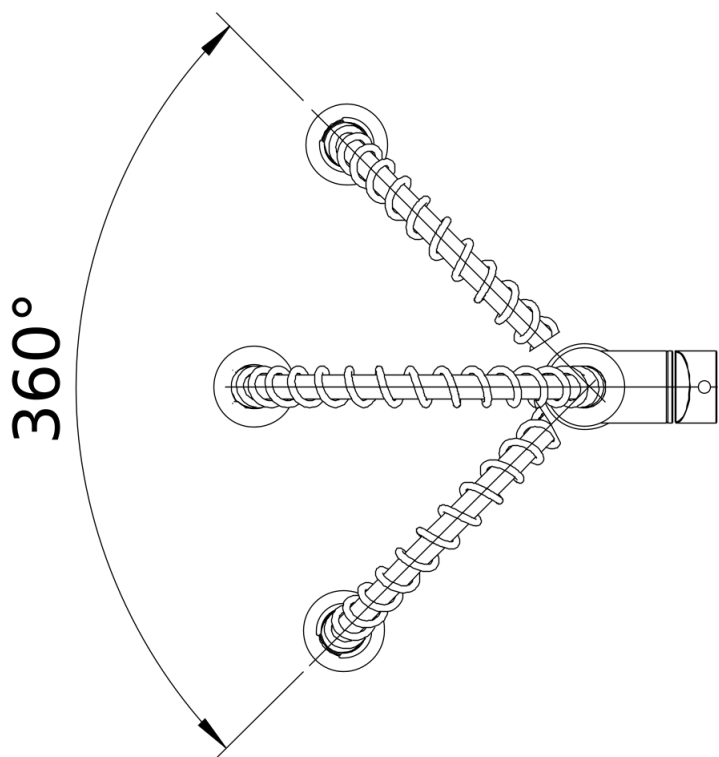

Produktdatenblatt MASTER-S Semi-Profi

Art. Nr. 514247

Vorteil

- Präzise, architektonische Gestaltung
- Flexibler Auslauf (Edelstahlfeder) mit beweglicher Schlauchbrause
- Schlauchbrause aus Brausehalterung abnehmbar und durch flexible Edelstahlfeder frei beweglich
- Leichte Befestigung der Brause in der Brausehalterung
- Erweiteter Aktionsradius durch 360° schwenkbaren Auslauf
- Brausehalterung frei positionierbar: für Links- bzw. Rechtshänder links, mittig oder rechts positionierbar
- Brausefunktion: - 2 Strahlarten: Normal- und Brausestrahl - feste Arretierung der Brausefunktion

Farben

Verfügbare Farben

chrom

Edelstahl finish

galvanisch Edelstahl finish

Lieferumfang

- Auslauf 360° schwenkbar
- Hahnlochbohrung mit \varnothing 35 mm erforderlich
- Kartusche mit keramischen Dichtungen
- Brauseschlauch metallummantelt
- Flexible Anschlusschläuche mit 450 mm Länge und $\frac{3}{8}$ " Mutter für besonders leichte und sichere Montage
- Patentierter Strahlregler für deutlich geringere Verkalkung
- Stabilisierungsplatte zur Erhöhung der Standfestigkeit der Küchenarmatur bei Einbau in Spülen aus Edelstahl
- Serienmäßig mit Rückflussverhinderer ausgestattet und damit eigensicher gegen Rückfließen nach EN 1717
- LGA zertifiziert
- DVGW zertifiziert

Details

Schwenkbereich

Seitenansicht