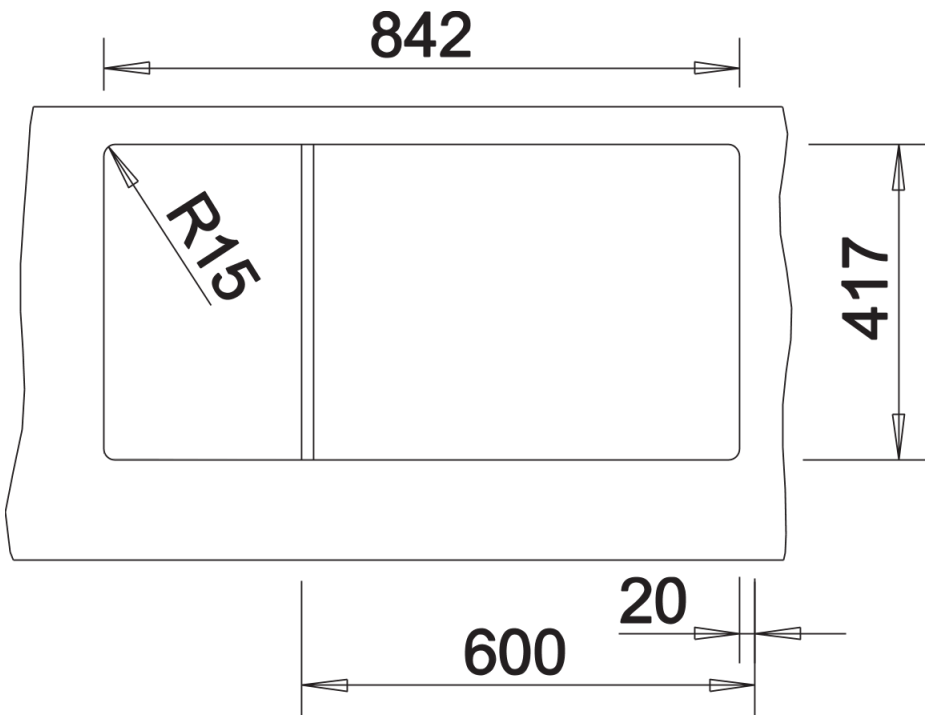

Produktdatenblatt MAGNAT

Art. Nr. 511916

Vorteil

- Reversibel einbaubar
- Mit 3 1/2" Edelstahl-Korbventil

Lieferumfang

- Ablaufaufgarnitur mit Raumsparrohr
- 3 1/2" Korbventil
- Dichtung

Details

Aufsicht

Ausschnitt

Frontansicht

Seitenansicht