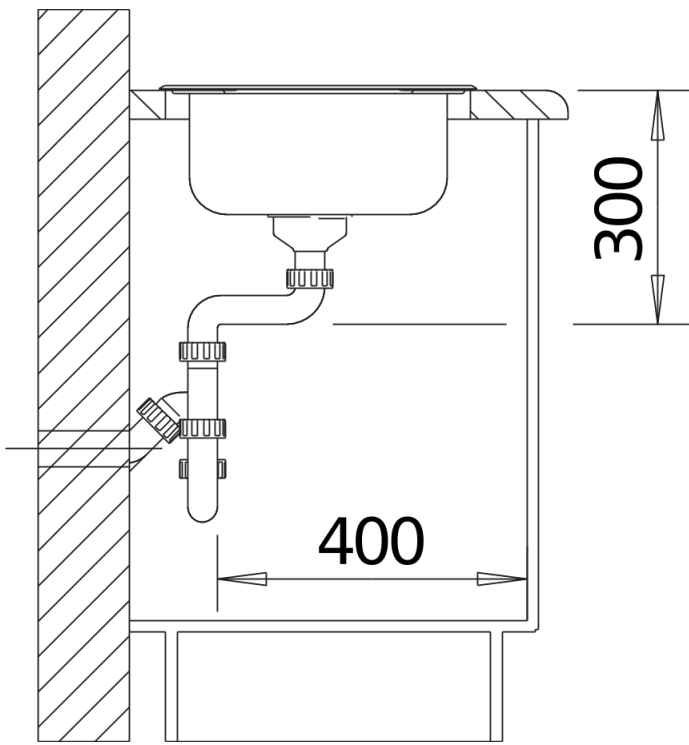

Produktdatenblatt MAGNAT

Art. Nr. 511916

Vorteil

- Reversibel einbaubar
- Mit 3 1/2" Edelstahl-Korbventil

Lieferumfang

- Ablaufaufgarnitur mit Raumsparrohr
- 3 1/2" Korbventil
- Dichtung

Details

Aufsicht

Ausschnitt

Frontansicht

Seitenansicht