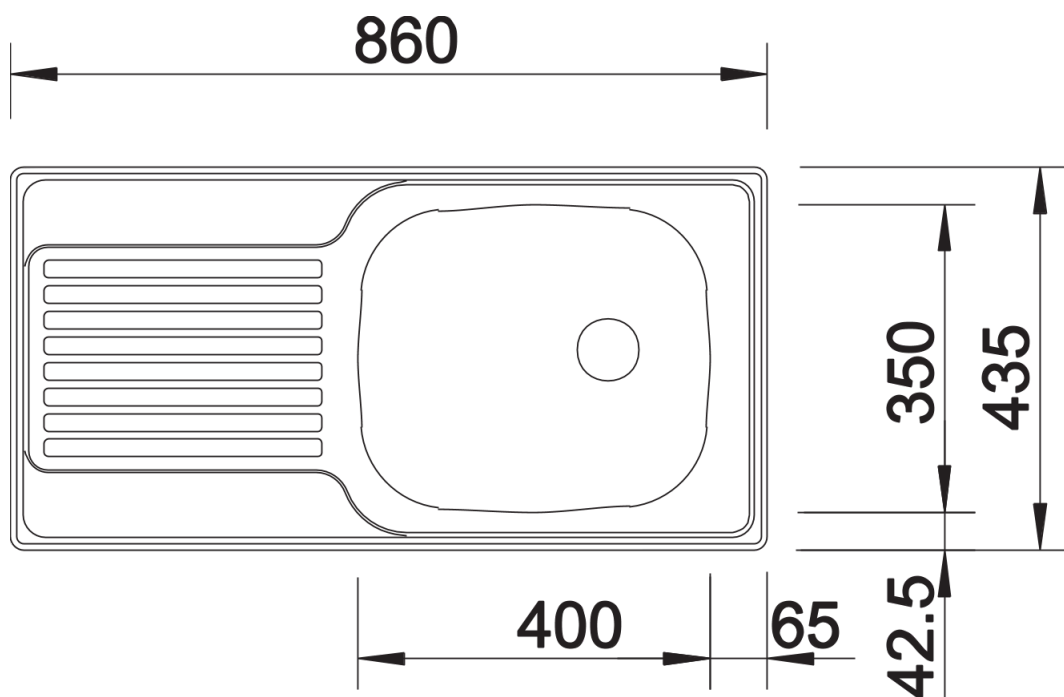

Produktdatenblatt MAGNAT

Art. Nr. 511916

Vorteil

- Reversibel einbaubar
- Mit 3 1/2" Edelstahl-Korbventil

Lieferumfang

- Ablaufaufgarnitur mit Raumsparrohr
- 3 1/2" Korbventil
- Dichtung

Details

Aufsicht

Ausschnitt

Frontansicht

Seitenansicht