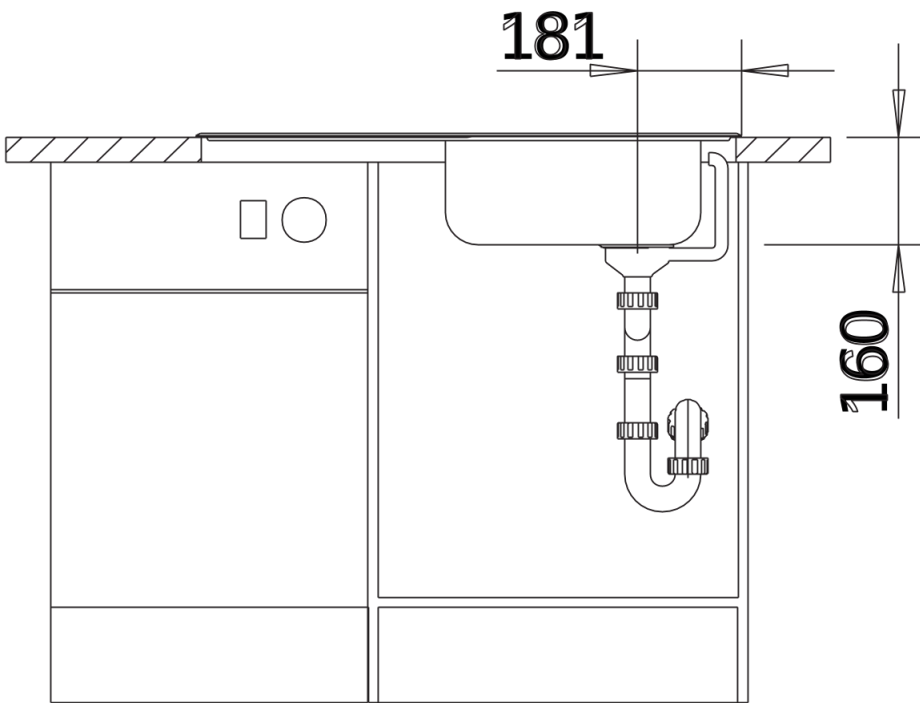

Produktdatenblatt MAGNAT

Art. Nr. 511916

Vorteil

- Reversibel einbaubar
- Mit 3 1/2" Edelstahl-Korbventil

Lieferumfang

- Ablaufaufgarnitur mit Raumsparrohr
- 3 1/2" Korbventil
- Dichtung

Details

Aufsicht

Ausschnitt

Frontansicht

Seitenansicht