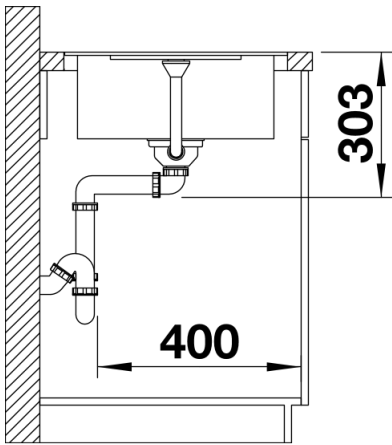

Produktdatenblatt METRA 45 S-F

Art. Nr. 519081

Vorteil

- Junge geradlinige Gestaltung
- Attraktive Linie im konsumigen Segment
- Unübertroffene Beckenkapazität auf kleinem Raum
- Funktionale Abtropffläche auch als Arbeitsfläche nutzbar mit integriertem Ausguss
- Reversibel einbaubar

Ausschnitt

Frontansicht

Seitenansicht