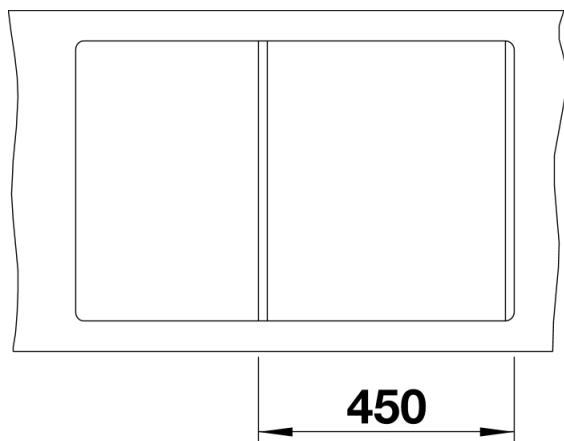

Produktdatenblatt METRA 45 S-F

Art. Nr. 519081

Vorteil

- Junge geradlinige Gestaltung
- Attraktive Linie im konsumigen Segment
- Unübertroffene Beckenkapazität auf kleinem Raum
- Funktionale Abtropffläche auch als Arbeitsfläche nutzbar mit integriertem Ausguss
- Reversibel einbaubar

Ausschnitt

Frontansicht

Seitenansicht