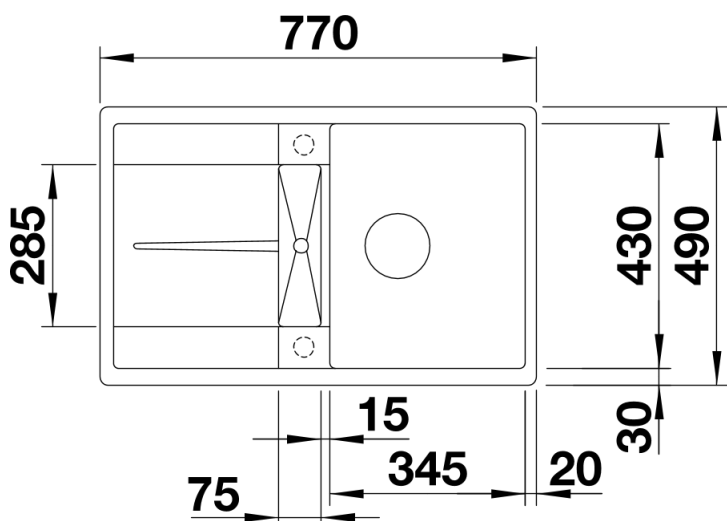

Lieferumfang

- Ablaufgarnitur mit Raumsparrohr
- 3 ½ Korbventil mit Abлаuffernbedienung Drehbetätigung

Details

Aufsicht