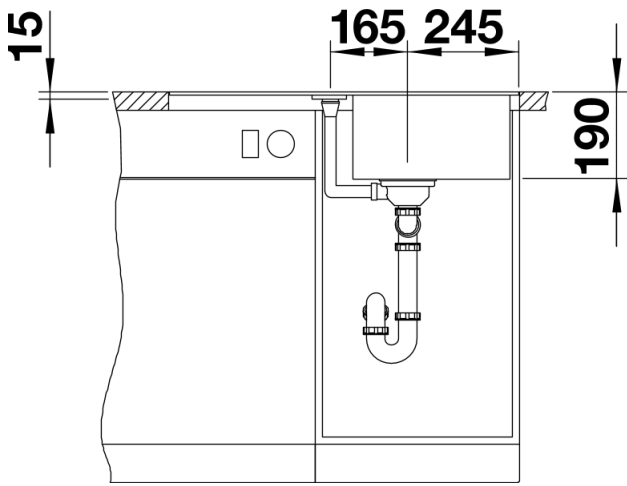

Produktdatenblatt METRA 45 S-F

Art. Nr. 519081

Vorteil

- Junge geradlinige Gestaltung
- Attraktive Linie im konsumigen Segment
- Unübertroffene Beckenkapazität auf kleinem Raum
- Funktionale Abtropffläche auch als Arbeitsfläche nutzbar mit integriertem Ausguss
- Reversibel einbaubar

Ausschnitt

Frontansicht

Seitenansicht