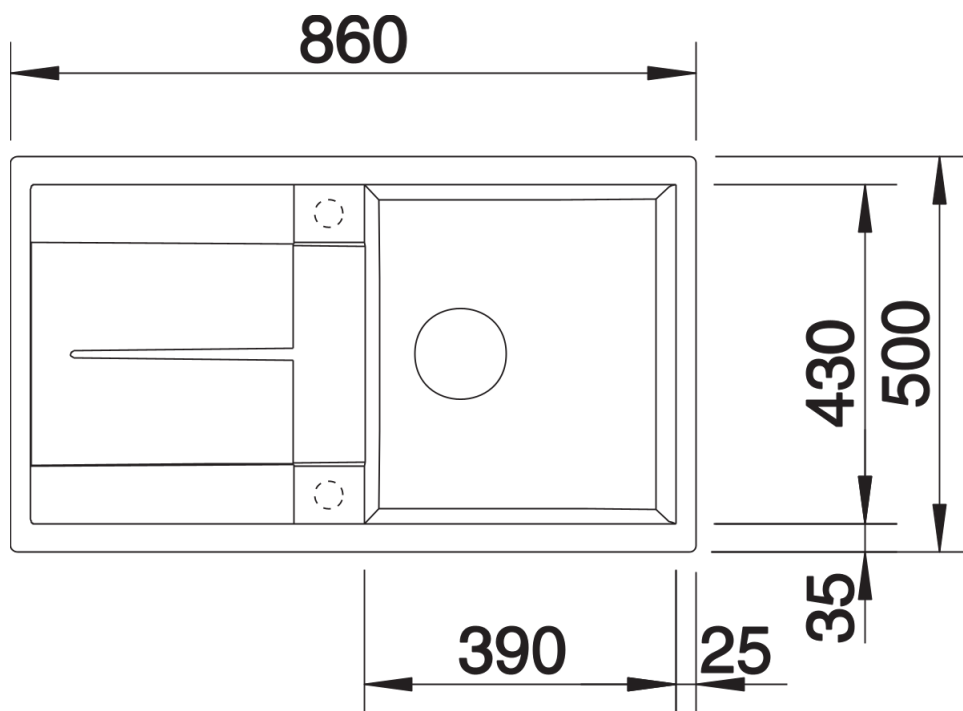

Produktdatenblatt METRA 5 S

Art. Nr. 525918

Vorteil

- Junge, geradlinige Gestaltung
- Besonders geräumiges Becken bietet viel Platz beim Spülen
- Geräumiger Abtropfbereich für hohen Komfort
- Ästhetisch ansprechende flache Randgestaltung
- Reversibel einbaubar

Details

Aufsicht

Ausschnitt

Frontansicht

Seitenansicht