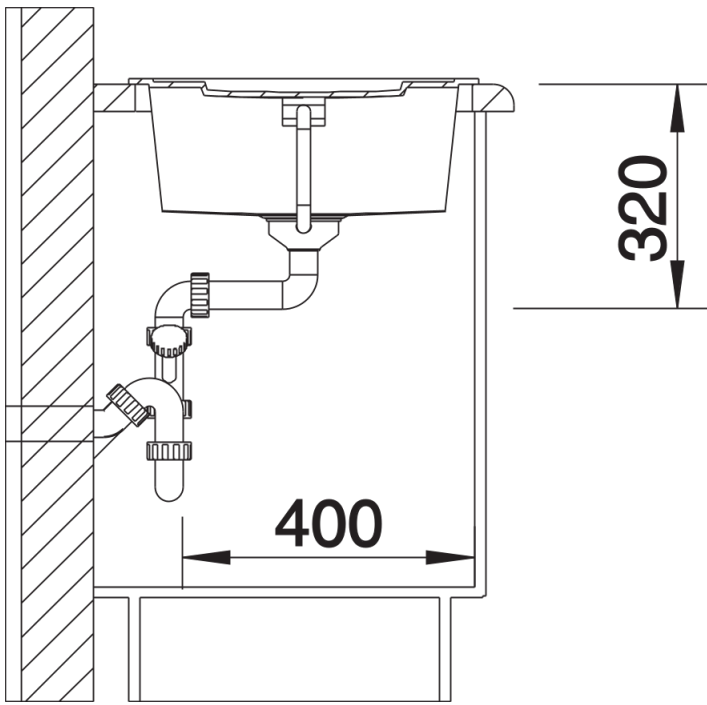

Produktdatenblatt METRA 5 S

Art. Nr. 525918

Vorteil

- Junge, geradlinige Gestaltung
- Besonders geräumiges Becken bietet viel Platz beim Spülen
- Geräumiger Abtropfbereich für hohen Komfort
- Ästhetisch ansprechende flache Randgestaltung
- Reversibel einbaubar

Details

Aufsicht

Ausschnitt

Frontansicht

Seitenansicht