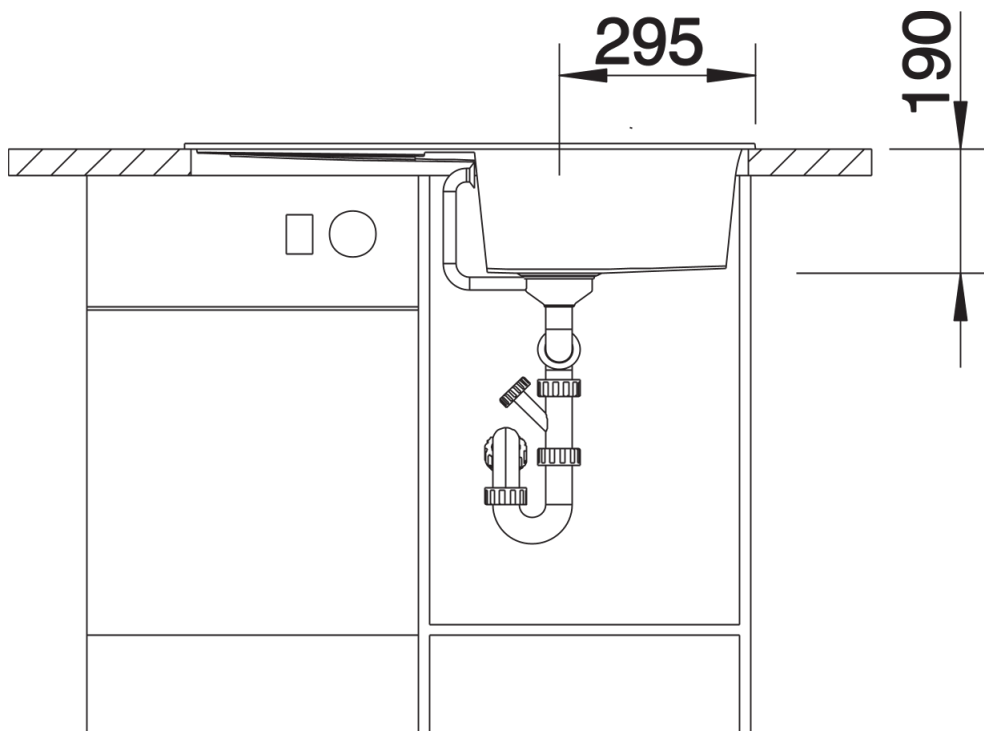

Produktdatenblatt METRA 5 S

Art. Nr. 525918

Vorteil

- Junge, geradlinige Gestaltung
- Besonders geräumiges Becken bietet viel Platz beim Spülen
- Geräumiger Abtropfbereich für hohen Komfort
- Ästhetisch ansprechende flache Randgestaltung
- Reversibel einbaubar

Farben

SILGRANIT schwarz

Verfügbare Farben

schwarz
anthrazit
felsgrau
vulkangrau
alumetallic
weiss
softweiss
tartufo
cafe

Lieferumfang

- Ablaufgarnitur mit Raumsparrohr
- 3 ½" Korbventil mit Abлаuffernbedienung (Drehbetätigung)

Details

Aufsicht

Ausschnitt

Frontansicht

Seitenansicht