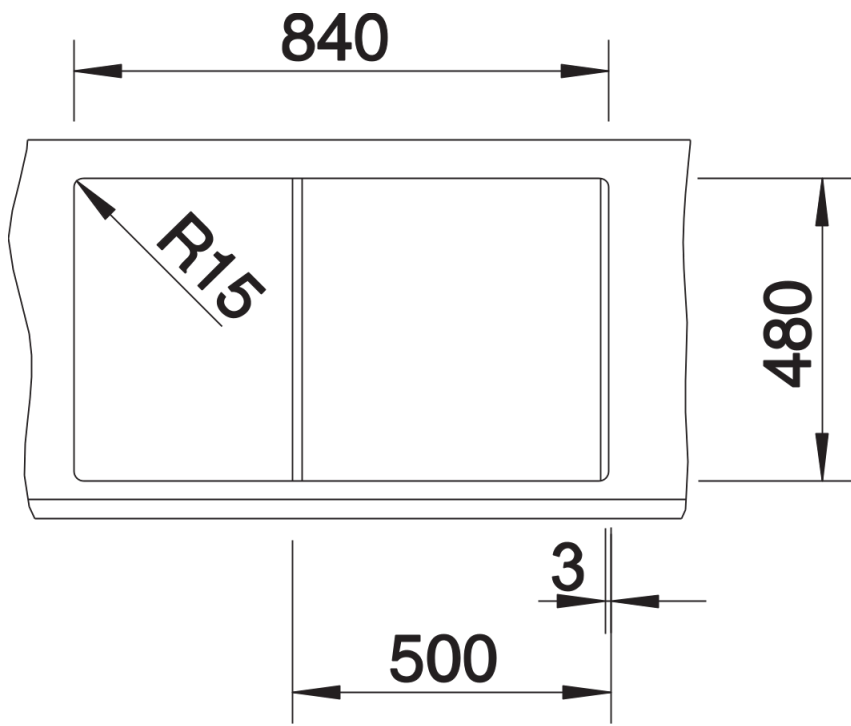

Produktdatenblatt METRA 5 S

Art. Nr. 525918

Vorteil

- Junge, geradlinige Gestaltung
- Besonders geräumiges Becken bietet viel Platz beim Spülen
- Geräumiger Abtropfbereich für hohen Komfort
- Ästhetisch ansprechende flache Randgestaltung
- Reversibel einbaubar

Details

Aufsicht

Ausschnitt

Frontansicht

Seitenansicht