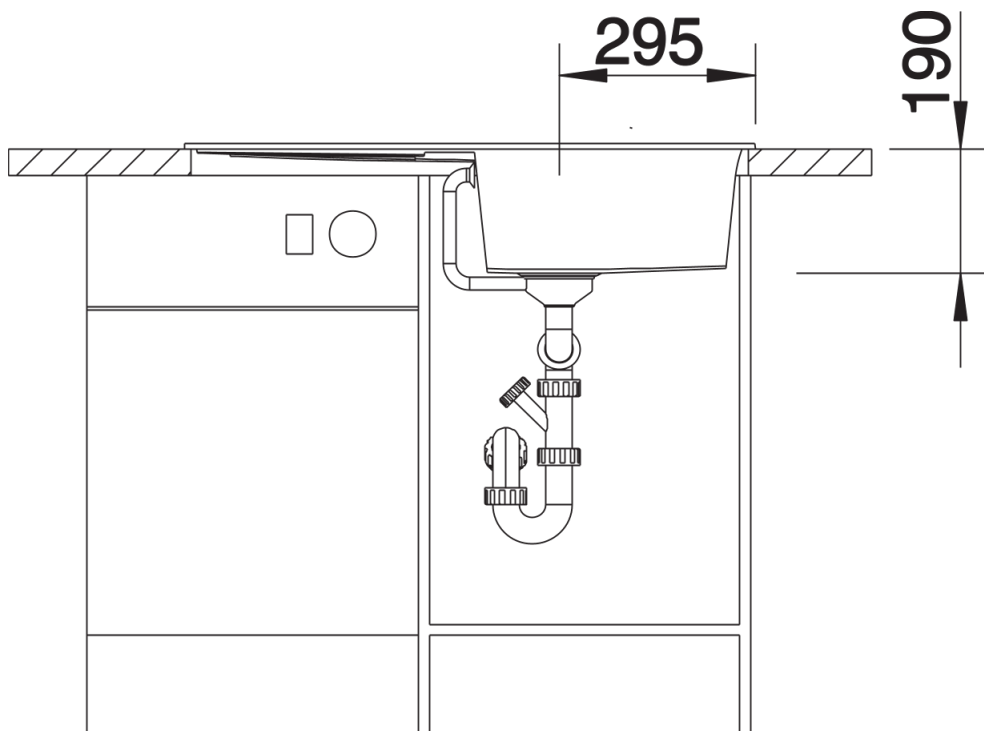

Produktdatenblatt METRA 5 S

Art. Nr. 513044

Vorteil

- Junge, geradlinige Gestaltung
- Besonders geräumiges Becken bietet viel Platz beim Spülen
- Geräumiger Abtropfbereich für hohen Komfort
- Ästhetisch ansprechende flache Randgestaltung
- Reversibel einbaubar

Lieferumfang

- Ablaufgarnitur mit Raumsparrohr
- 3 ½" Korbventil mit Abbluffernbedienung (Drehbetätigung)

Details

Aufsicht

Ausschnitt

Frontansicht

Seitenansicht