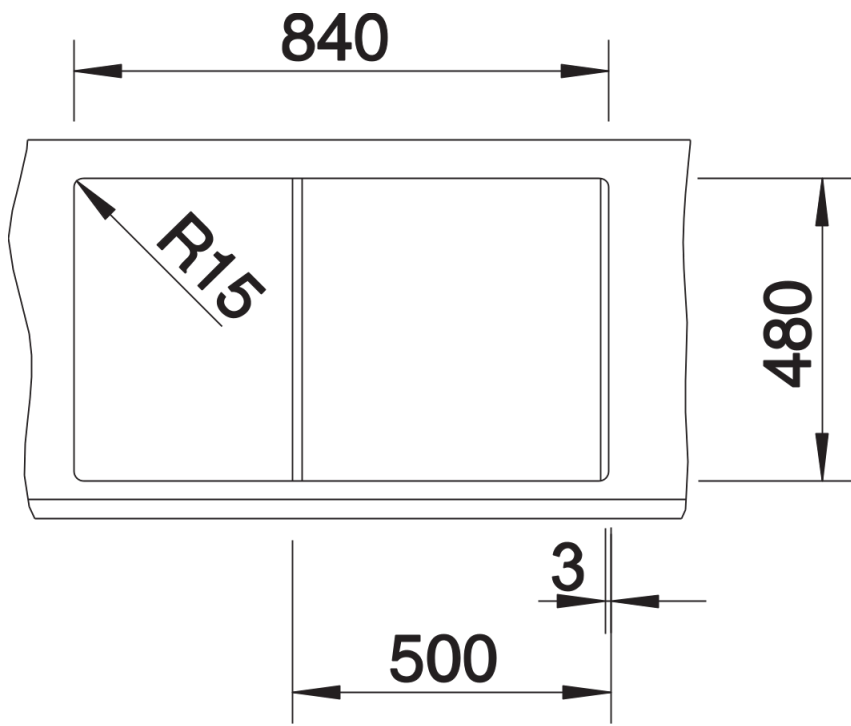

Produktdatenblatt METRA 5 S

Art. Nr. 513044

Vorteil

- Junge, geradlinige Gestaltung
- Besonders geräumiges Becken bietet viel Platz beim Spülen
- Geräumiger Abtropfbereich für hohen Komfort
- Ästhetisch ansprechende flache Randgestaltung
- Reversibel einbaubar

Lieferumfang

- Ablaufgarnitur mit Raumsparrohr
- 3 ½" Korbventil mit Abbluffernbedienung (Drehbetätigung)

Details

Aufsicht

Ausschnitt

Frontansicht

Seitenansicht