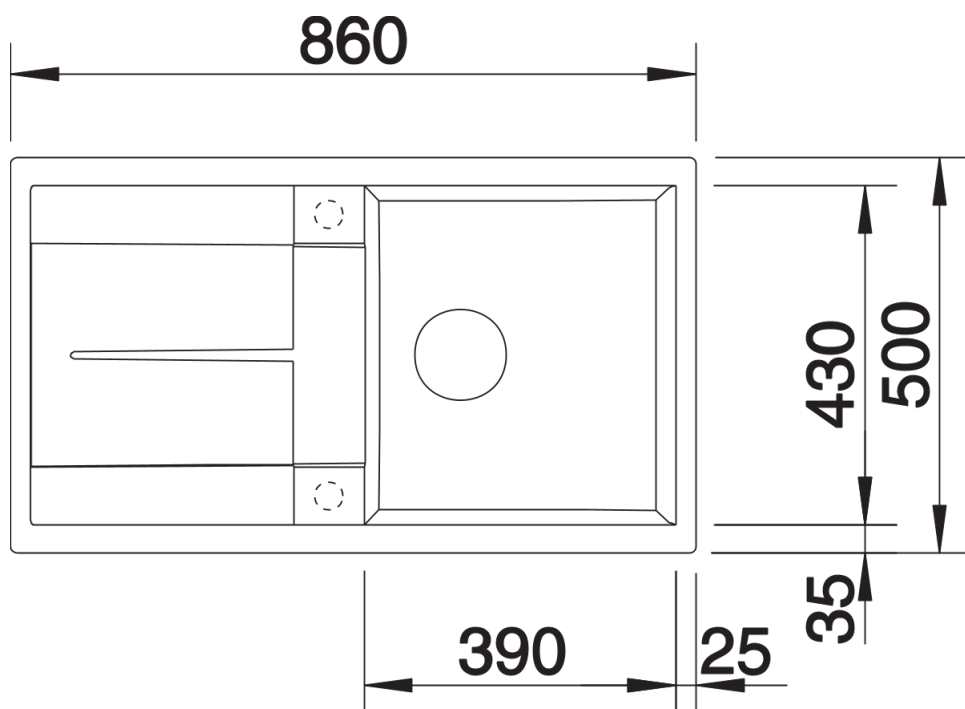

Produktdatenblatt METRA 5 S

Art. Nr. 513044

Vorteil

- Junge, geradlinige Gestaltung
- Besonders geräumiges Becken bietet viel Platz beim Spülen
- Geräumiger Abtropfbereich für hohen Komfort
- Ästhetisch ansprechende flache Randgestaltung
- Reversibel einbaubar

Lieferumfang

- Ablaufgarnitur mit Raumsparrohr
- 3 ½" Korbventil mit Abbluffernbedienung (Drehbetätigung)

Details

Aufsicht

Ausschnitt

Frontansicht

Seitenansicht