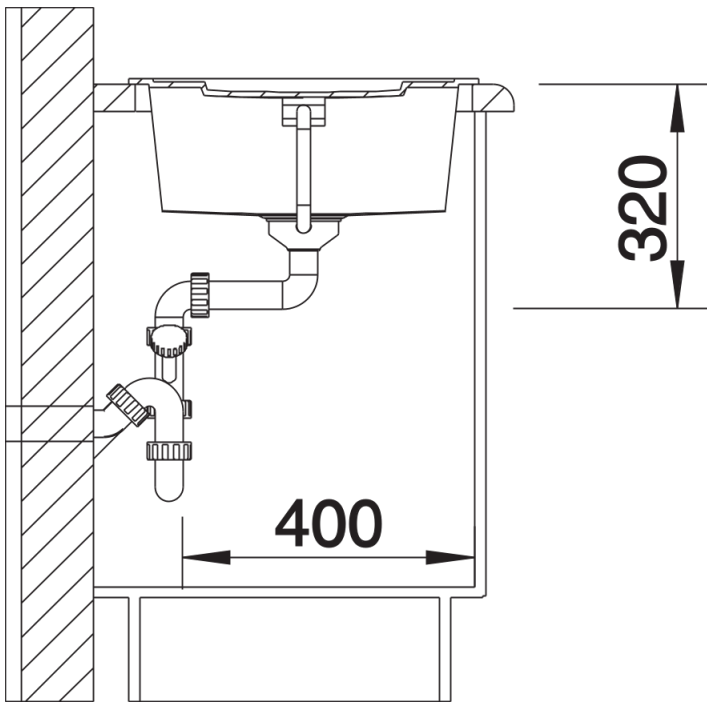

Produktdatenblatt METRA 5 S

Art. Nr. 513044

Vorteil

- Junge, geradlinige Gestaltung
- Besonders geräumiges Becken bietet viel Platz beim Spülen
- Geräumiger Abtropfbereich für hohen Komfort
- Ästhetisch ansprechende flache Randgestaltung
- Reversibel einbaubar

Lieferumfang

- Ablaufgarnitur mit Raumsparrohr
- 3 ½" Korbventil mit Abbluffernbedienung (Drehbetätigung)

Details

Aufsicht

Ausschnitt

Frontansicht

Seitenansicht