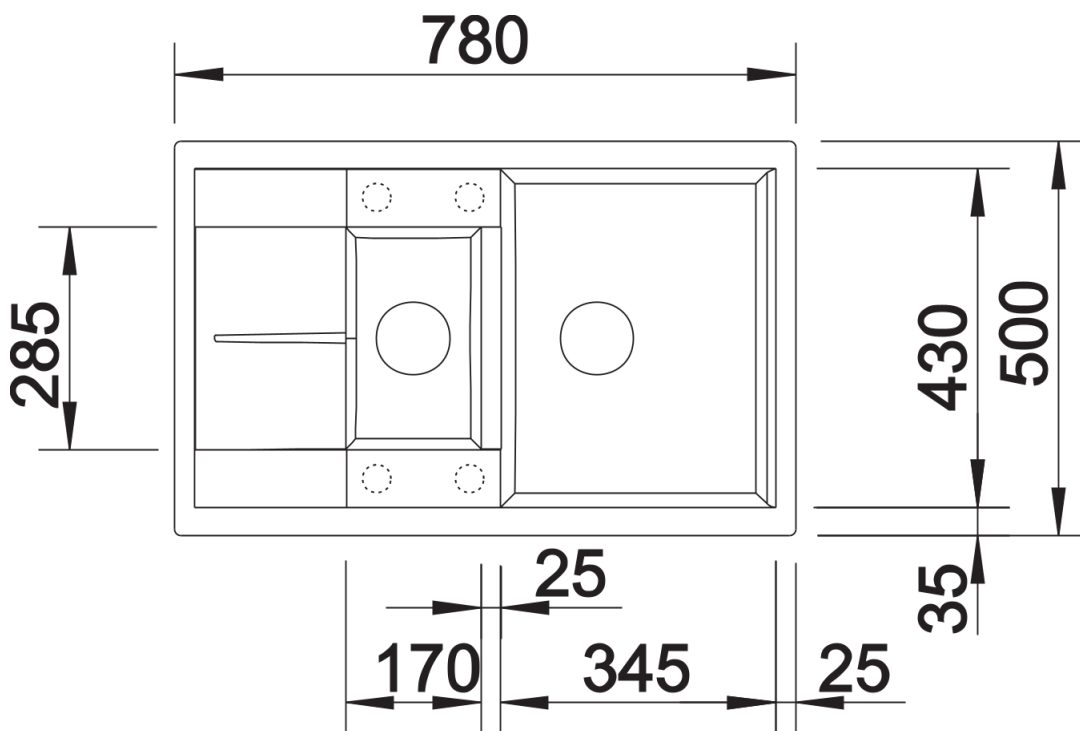

Produktdatenblatt METRA 6 S Compact

Art. Nr. 513473

Vorteil

- Junge, geradlinige Gestaltung
- Geräumiges Hauptbecken bietet viel Platz beim Spülen
- Grosses und besonders geräumiges Becken
- Kompakte Abtropffläche
- Zusatzbecken sorgt für hohen Komfort
- Ästhetisch flache Randgestaltung
- Reversibel einbaubar

Details

Aufsicht

Ausschnitt

Frontansicht

Seitenansicht