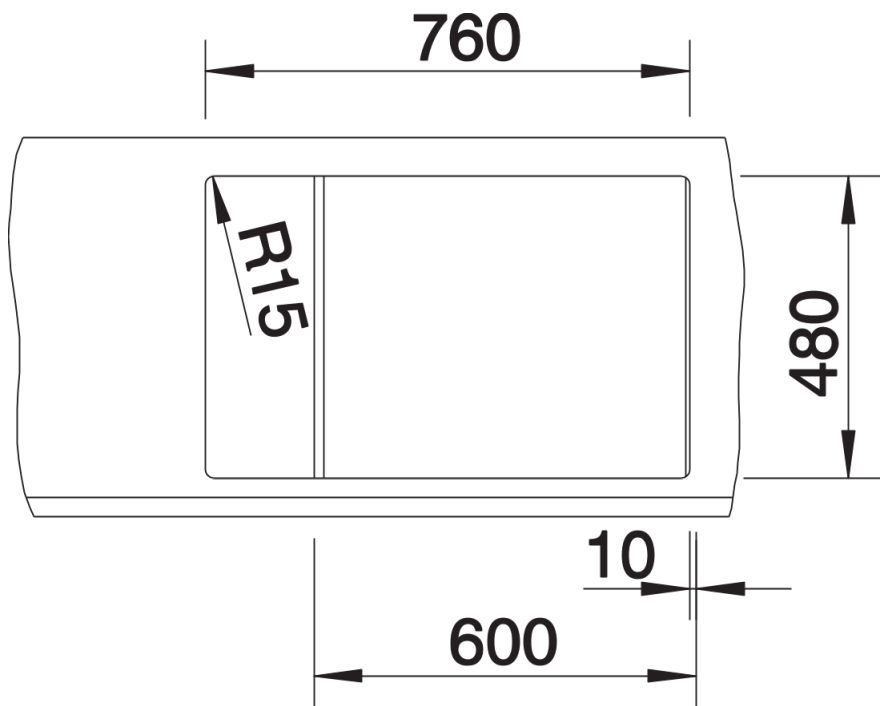

Produktdatenblatt METRA 6 S Compact

Art. Nr. 513473

Vorteil

- Junge, geradlinige Gestaltung
- Geräumiges Hauptbecken bietet viel Platz beim Spülen
- Grosses und besonders geräumiges Becken
- Kompakte Abtropffläche
- Zusatzbecken sorgt für hohen Komfort
- Ästhetisch flache Randgestaltung
- Reversibel einbaubar

Details

Aufsicht

Ausschnitt

Frontansicht

Seitenansicht