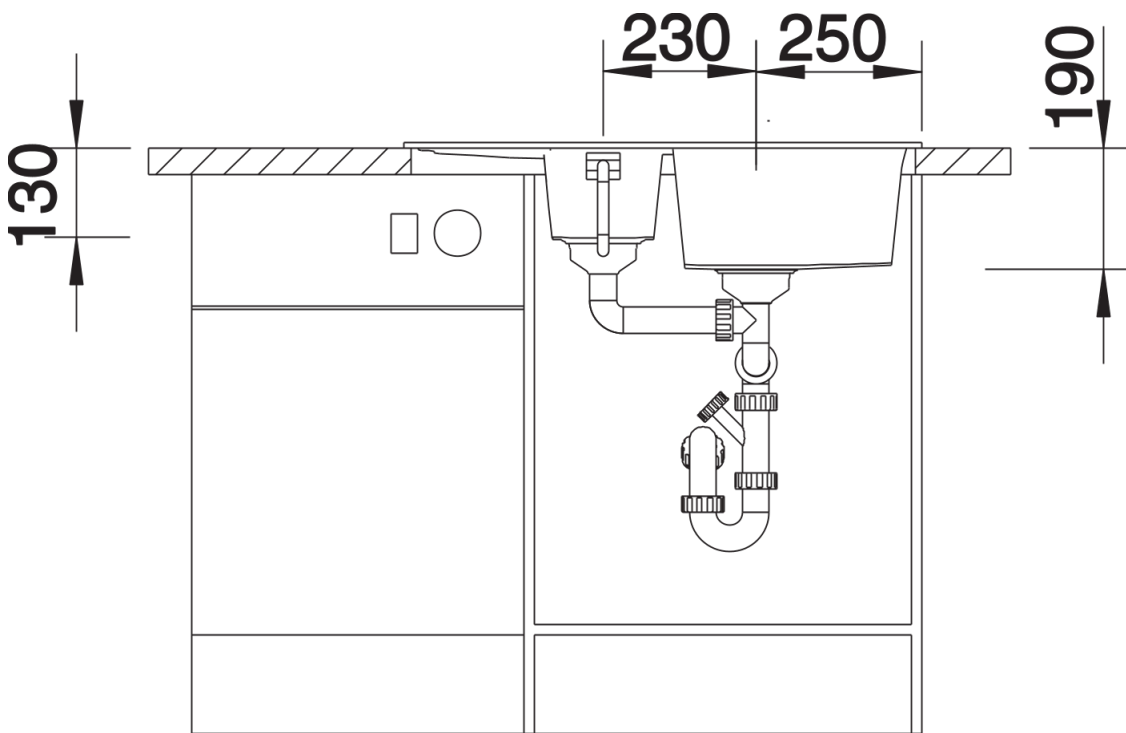

Produktdatenblatt METRA 6 S Compact

Art. Nr. 513473

Vorteil

- Junge, geradlinige Gestaltung
- Geräumiges Hauptbecken bietet viel Platz beim Spülen
- Grosses und besonders geräumiges Becken
- Kompakte Abtropffläche
- Zusatzbecken sorgt für hohen Komfort
- Ästhetisch flache Randgestaltung
- Reversibel einbaubar

Farben

Verfügbare Farben

schwarz
anthrazit
felsgrau
vulkangrau
weiss
softweiss
tartufo
cafe

SILGRANIT anthrazit

Lieferumfang

- Ablaufgarnitur mit Raumsparrohr
- 2 x 3 1/2" Korbventil mit Abлаuffernbedienung (Drehbetätigung) für das Hauptbecken

Details

Aufsicht

Ausschnitt

Frontansicht

Seitenansicht