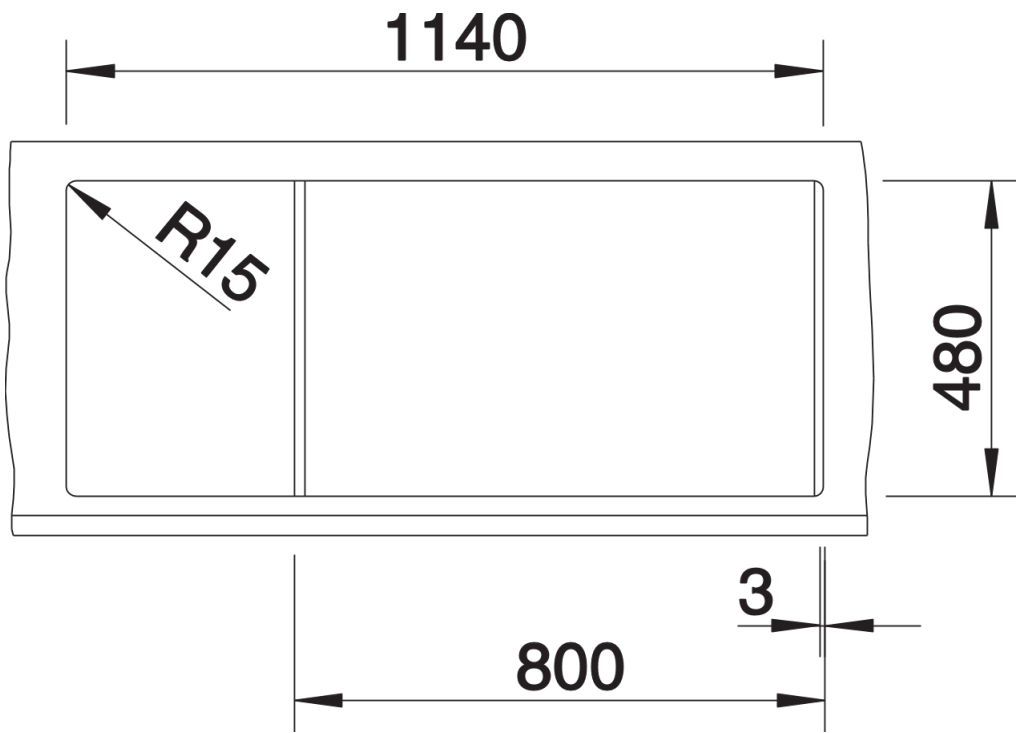

Produktdatenblatt METRA 8 S

Art. Nr. 513071

Vorteil

- Junge geradlinige Gestaltung
- Attraktive Linie im konsumigen Segment
- Maximale Raumausnutzung durch ein großes Hauptbecken und ein geräumiges Zusatzbecken
- Funktionale Abtropffläche auch als Arbeitsfläche nutzbar
- Ästhetisch flache Randgestaltung
- Reversibel einbaubar

Ausschnitt

Frontansicht

Seitenansicht