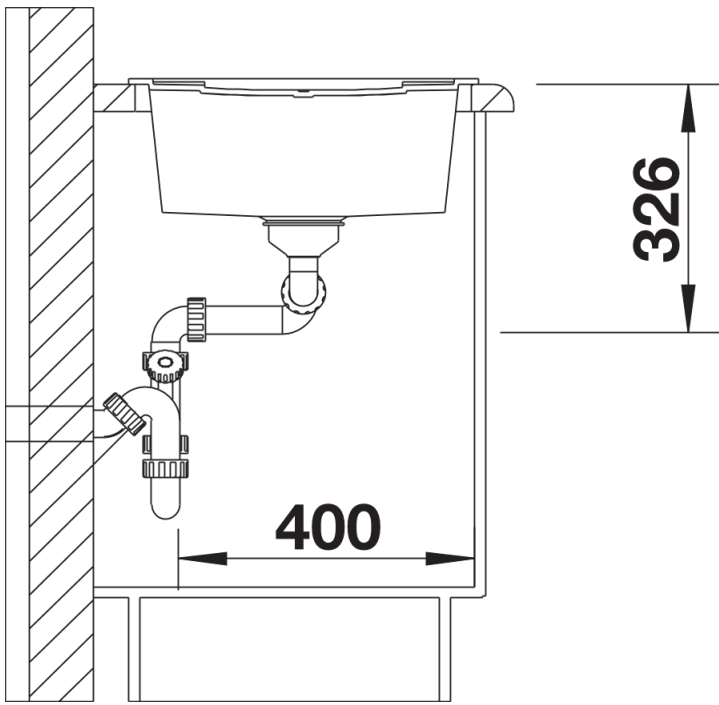

Produktdatenblatt METRA 8 S

Art. Nr. 513071

Vorteil

- Junge geradlinige Gestaltung
- Attraktive Linie im konsumigen Segment
- Maximale Raumausnutzung durch ein großes Hauptbecken und ein geräumiges Zusatzbecken
- Funktionale Abtropffläche auch als Arbeitsfläche nutzbar
- Ästhetisch flache Randgestaltung
- Reversibel einbaubar

Ausschnitt

Frontansicht

Seitenansicht