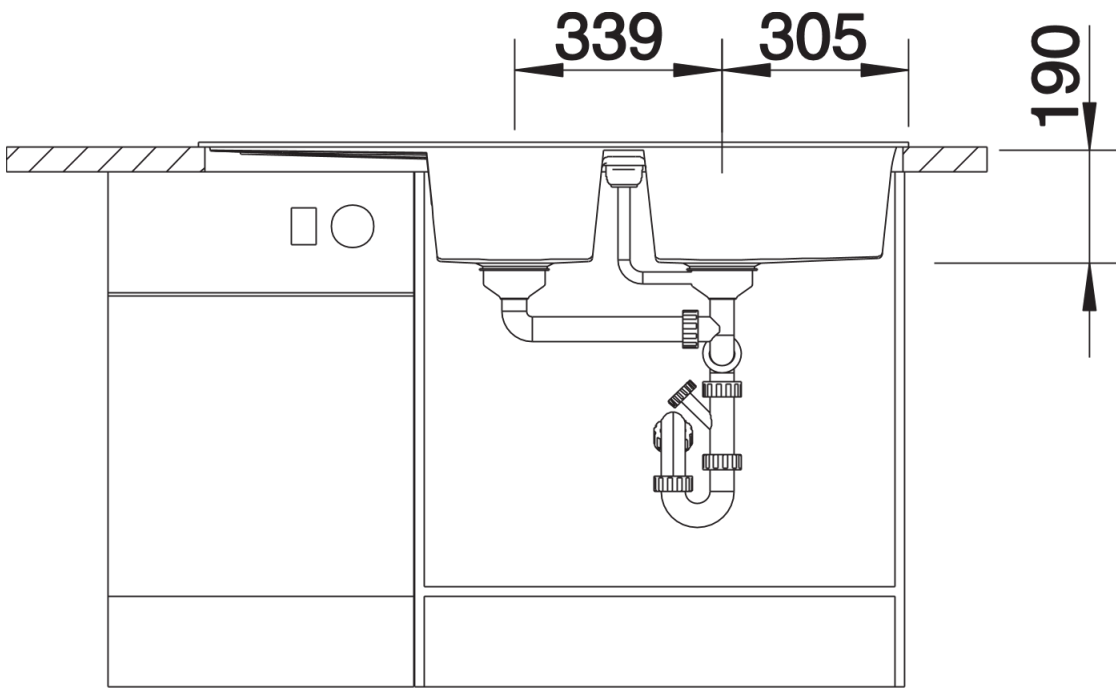

Produktdatenblatt METRA 8 S

Art. Nr. 513071

Vorteil

- Junge geradlinige Gestaltung
- Attraktive Linie im konsumigen Segment
- Maximale Raumausnutzung durch ein großes Hauptbecken und ein geräumiges Zusatzbecken
- Funktionale Abtropffläche auch als Arbeitsfläche nutzbar
- Ästhetisch flache Randgestaltung
- Reversibel einbaubar

Ausschnitt

Frontansicht

Seitenansicht