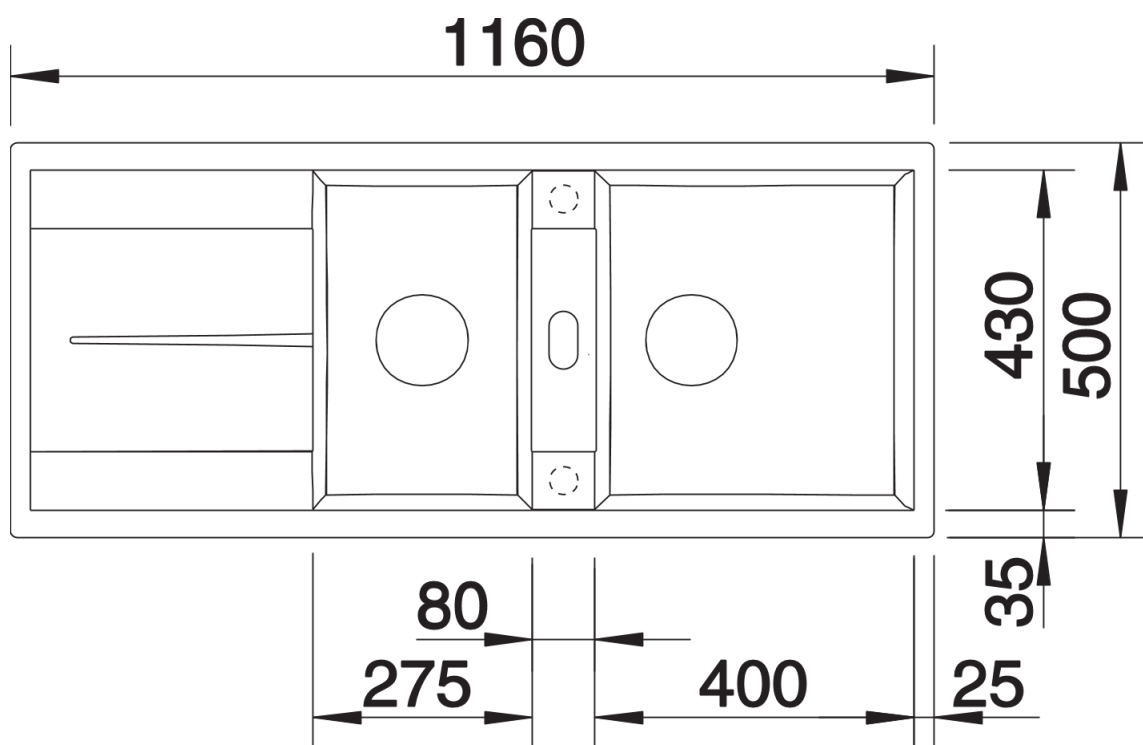

Lieferumfang

- Ablaufgarnitur mit Raumsparrohr
- 2 x 3 1/2 Korbventil

Details

Aufsicht