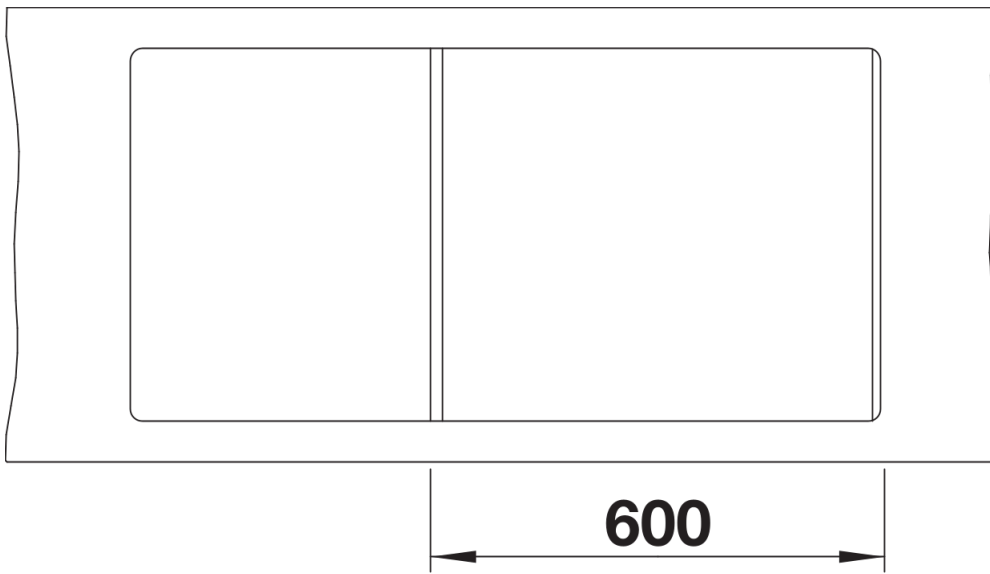

Produktdatenblatt METRA XL 6 S-F

Art. Nr. 527125

Vorteil

- Junge, geradlinige Gestaltung
- Besonders geräumiges Becken bietet viel Platz beim Spülen
- Geräumiger Abtropfbereich sorgt für hohen Komfort
- Reversibel einbaubar

Farben

SILGRANIT softweiss

Verfügbare Farben

schwarz
anthrazit
felsgrau
vulkangrau
weiss
softweiss
cafe

Planungshinweise

- Ausschnitt-Daten für alle Einbauverfahren finden Sie in unserem Internet-Download

Lieferumfang

- Ablaufgarnitur mit Raumsparrohr
- 3 ½" Korbventil mit Abлаuffernbedienung (Drehbetätigung)

Details

Aufsicht

Ausschnitt

Frontansicht

Seitenansicht