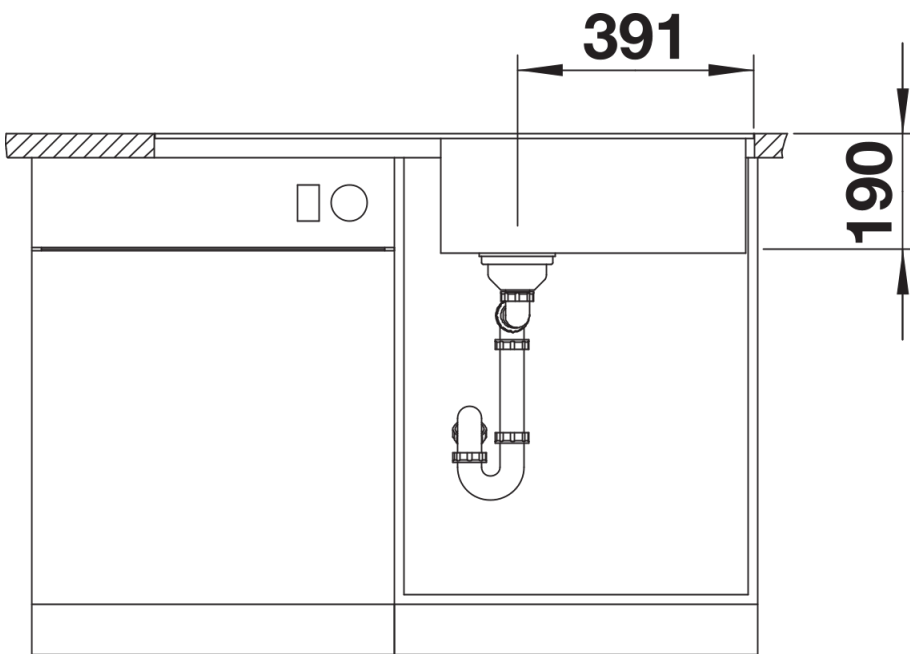

Produktdatenblatt METRA XL 6 S-F

Art. Nr. 527125

Vorteil

- Junge, geradlinige Gestaltung
- Besonders geräumiges Becken bietet viel Platz beim Spülen
- Geräumiger Abtropfbereich sorgt für hohen Komfort
- Reversibel einbaubar

- Ablaufgarnitur mit Raumsparrohr
- 3 ½" Korbventil mit Abлаuffernbedienung (Drehbetätigung)

Details

Aufsicht

Ausschnitt

Frontansicht

Seitenansicht