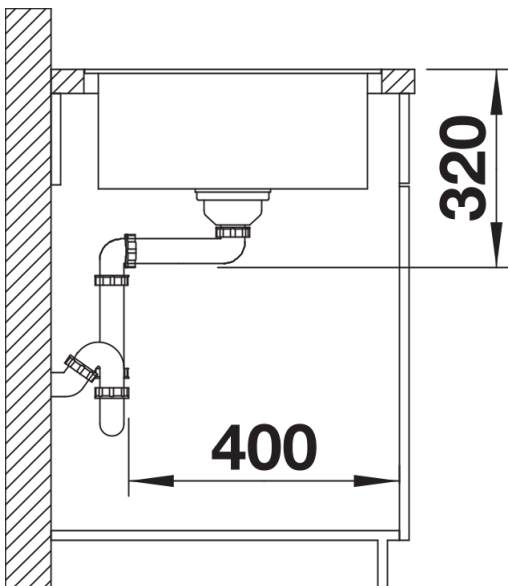

- Ablaufgarnitur mit Raumsparrohr
- 3 ½" Korbventil mit Abлаuffernbedienung (Drehbetätigung)

Details

Aufsicht

Ausschnitt

Frontansicht

Seitenansicht