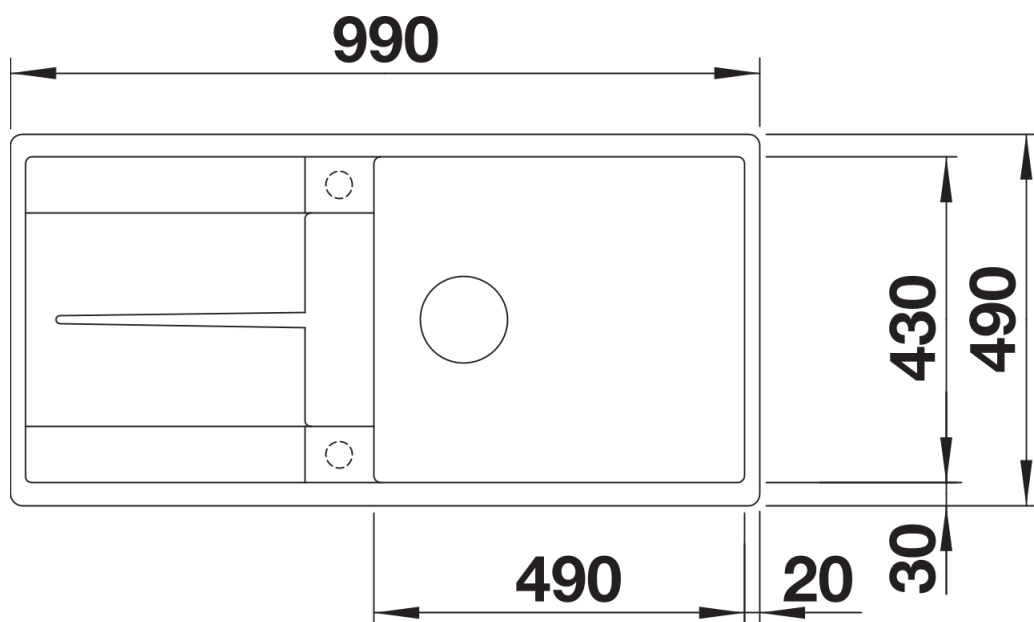

Produktdatenblatt METRA XL 6 S-F

Art. Nr. 527125

Vorteil

- Junge, geradlinige Gestaltung
- Besonders geräumiges Becken bietet viel Platz beim Spülen
- Geräumiger Abtropfbereich sorgt für hohen Komfort
- Reversibel einbaubar

- Ablaufgarnitur mit Raumsparrohr
- 3 ½" Korbventil mit Abлаuffernbedienung (Drehbetätigung)

Details

Aufsicht

Ausschnitt

Frontansicht

Seitenansicht