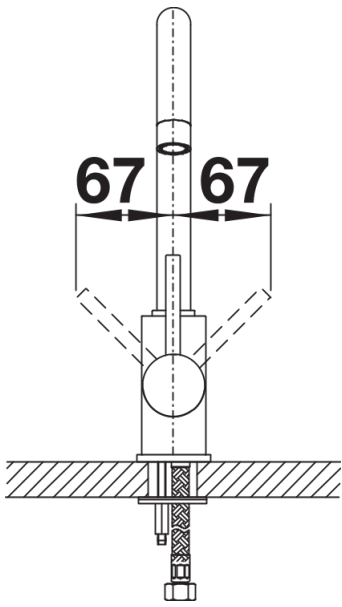

Produktdatenblatt MIDA

Art. Nr. 517742

Vorteil

- Sanft geschwungener Auslauf auf schlankem Körper
- Für leichtes Befüllen von hohen Töpfen und Vasen
- Erweiterter Aktionsradius durch 360° schwenkbaren Auslauf

Farben

Verfügbare Farben

chrom

galvanisch chrom

Lieferumfang

- Auslauf schwenkbar 360°
- Hahnlochbohrung mit \varnothing 35 mm erforderlich
- BLANCO-Kartusche mit keramischen Dichtscheiben
- Flexible Anschlusschläuche mit 350 mm Länge und $\frac{3}{8}$ " Mutter für besonders leichte und sichere Montage
- LGA zertifiziert
- DVGW zertifiziert

Details

Schwenkbereich

Seitenansicht