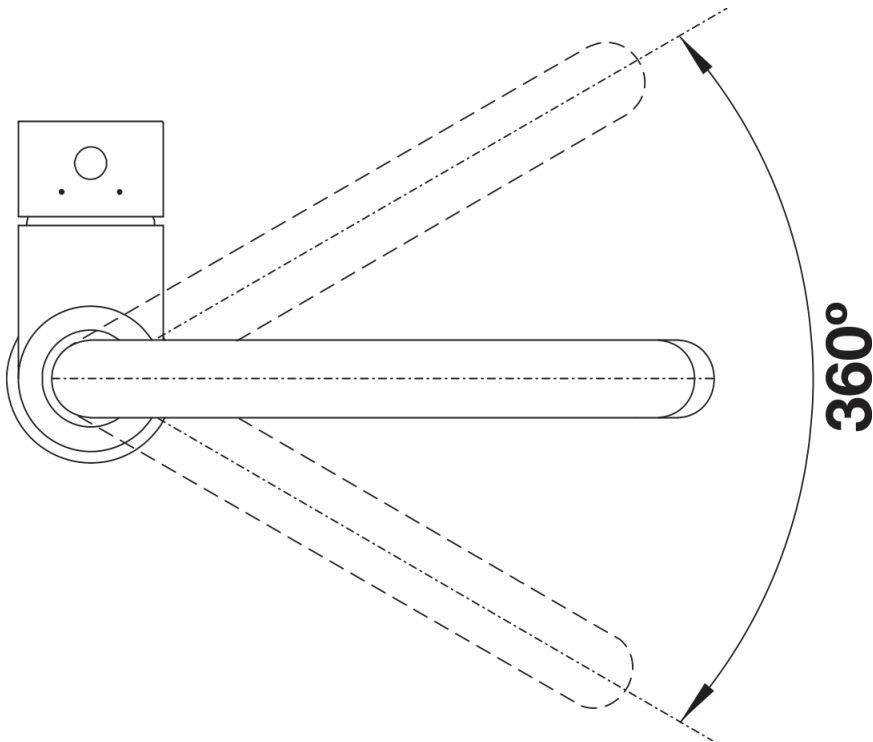

Produktdatenblatt MIDA

Art. Nr. 517742

Vorteil

- Sanft geschwungener Auslauf auf schlankem Körper
- Für leichtes Befüllen von hohen Töpfen und Vasen
- Erweiterter Aktionsradius durch 360° schwenkbaren Auslauf

Farben

Verfügbare Farben

chrom

galvanisch chrom

Lieferumfang

- Auslauf schwenkbar 360°
- Hahnlochbohrung mit \varnothing 35 mm erforderlich
- BLANCO-Kartusche mit keramischen Dichtscheiben
- Flexible Anschlusschläuche mit 350 mm Länge und $\frac{3}{8}$ " Mutter für besonders leichte und sichere Montage
- LGA zertifiziert
- DVGW zertifiziert

Details

Schwenkbereich

Seitenansicht