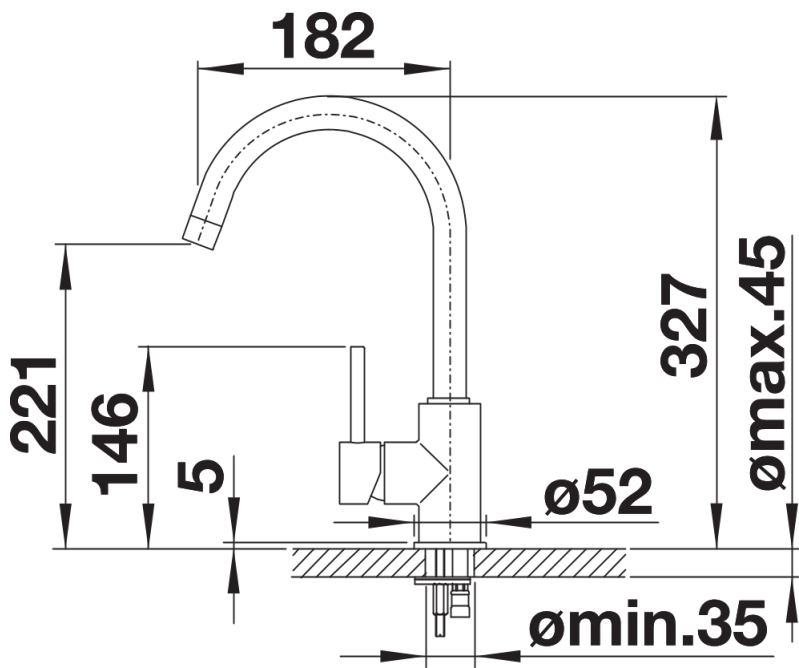

Produktdatenblatt MIDA

Art. Nr. 517742

Vorteil

- Sanft geschwungener Auslauf auf schlankem Körper
- Für leichtes Befüllen von hohen Töpfen und Vasen
- Erweiterter Aktionsradius durch 360° schwenkbaren Auslauf

Farben

Verfügbare Farben

chrom

galvanisch chrom

Lieferumfang

- Auslauf schwenkbar 360°
- Hahnlochbohrung mit \varnothing 35 mm erforderlich
- BLANCO-Kartusche mit keramischen Dichtscheiben
- Flexible Anschlusschläuche mit 350 mm Länge und $\frac{3}{8}$ " Mutter für besonders leichte und sichere Montage
- LGA zertifiziert
- DVGW zertifiziert

Details

Schwenkbereich

Seitenansicht